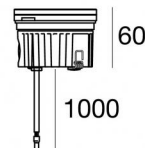

Uplights | x powerLED 0 W DC 24 V | CRI 80  
82680M00

Dati tecnici	
Tipologia	Calpestabile
Posizione installativa	Pavimento
Ambiente installativo	Outdoor
Sorgente luminosa	Tecnologia LED
Struttura del circuito	powerLED
Ottica	Diffused
Direzione emissione luminosa	verso l'alto
Potenza nominale	0 W DC
Range di tensione in ingresso	24 V
CCT / Tonalità	2700 K
Indice di resa cromatica	80 Ra
C.C. / C.V.	CV
Classe di isolamento	3
IP	IP68
Limitazioni installative	Non per uso underwater
IK	IK10
Prova del filo incandescente	850°
Montaggio diretto su superfici normalmente infiammabili	Si
CE	Si
Driver incluso	No
Convertitore C.V. - C.C.	Convertitore 24V incluso
Articolo dimmerabile	No
Orientabilità	No
Basculante	No
Calpestabilità	Si
Carrabilità	No
Cavo incluso	Si
Lunghezza del cavo	1 m
Resinatura	Si
Tipologia di emissione luminosa	Singola emissione
Peso netto	0.5 Kg
Protezione scariche elettrostatiche	No
Protezione surge	No
Caratteristiche tecnologiche prodotto	Acquastop - TVS

Finitura corpo	
Materiale	Alluminio Pressofuso EN AB - 46100
Colore	nero RAL 9005 opaco
Lavorazione	Anodizzazione poro aperto + Verniciatura a polvere
Finitura diffusore	
Materiale	Vetro extra chiaro - Temprato
Colore	Trasparente - Nero
Lavorazione	serigrafia
Cavi Elettrificazione	
Connettore cavo	No

Orma\_FO | Uplights | Accessories  
**82680M00**

Controcassa

posizione installativa: pavimento, terreno; tipo installazione: muratura L=87mm, H=88mm, D=87mm.

Materiale:Plastica ABS, colore:Nero .

**Code**

99923

Controcassa

posizione installativa: pavimento, terreno; tipo installazione: muratura L=114mm, H=88mm, D=114mm.

Materiale:Plastica ABS, colore:Nero .

**Code**

83039