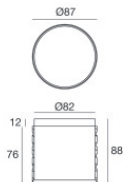

Uplights | x powerLED 0 W DC 24 V | CRI 80  
82680M00

Dati tecnici	
Tipologia	Calpestabile
Posizione installativa	Pavimento
Ambiente installativo	Outdoor
Sorgente luminosa	Tecnologia LED
Struttura del circuito	powerLED
Ottica	Diffused
Direzione emissione luminosa	verso l'alto
Potenza nominale	0 W DC
Range di tensione in ingresso	24 V
CCT / Tonalità	2700 K
Indice di resa cromatica	80 Ra
C.C. / C.V.	CV
Classe di isolamento	3
IP	IP68
Limitazioni installative	Non per uso underwater
IK	IK10
Prova del filo incandescente	850°
Montaggio diretto su superfici normalmente infiammabili	Si
CE	Si
Driver incluso	No
Convertitore C.V. - C.C.	Convertitore 24V incluso
Articolo dimmerabile	No
Orientabilità	No
Basculante	No
Calpestabilità	Si
Carrabilità	No
Cavo incluso	Si
Lunghezza del cavo	1 m
Resinatura	Si
Tipologia di emissione luminosa	Singola emissione
Peso netto	0.5 Kg
Protezione scariche elettrostatiche	No
Protezione surge	No
Caratteristiche tecnologiche prodotto	Acquastop - TVS

Orma\_FO | Uplights | Accessories  
**82680M00**

Controcassa

posizione installativa: pavimento, terreno; tipo installazione: muratura L=87mm, H=88mm, D=87mm.

Materiale:Plastica ABS, colore:Nero .

**Code**

99923

Controcassa

posizione installativa: pavimento, terreno; tipo installazione: muratura L=114mm, H=88mm, D=114mm.

Materiale:Plastica ABS, colore:Nero .

**Code**

83039