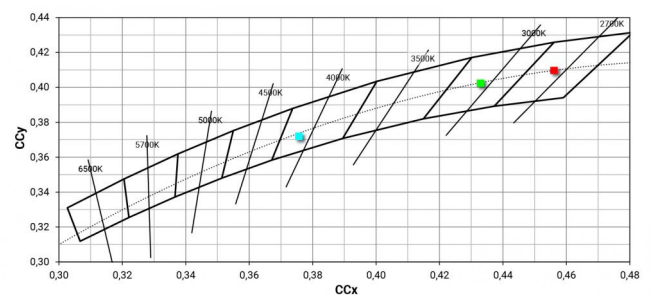

OPTICAL

Ottica C0/C180	17°
Light distribution simmetry	Asymmetrical