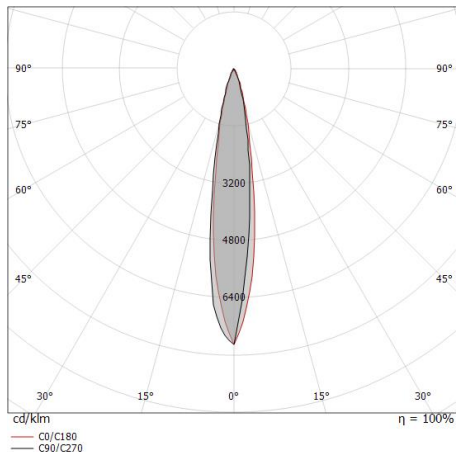

Uplights | 1 arrayLED 9 W DC 24 V | CRI 80 | Base 82674W15

Uplights a singola emissione per applicazione outdoor. La sorgente luminosa LED, di colore bianco caldo, con distribuzione luminosa Spot, è composta da 1 LED arrayled, con una CCT 3000 K ed un CRI 80; il flusso luminoso della sorgente è di 1244 lm, con un'efficienza nominale di 138.2 lm/W.

Il corpo dell'apparecchio, realizzato in alluminio pressofuso in ab - 46100, presenta una finitura di colore nero ral 9005 opaco, ottenuta tramite anodizzazione poro aperto + verniciatura a polvere; il diffusore è prodotto in vetro extra chiaro - temprato, con una lavorazione di serigrafia. Il grado di protezione è IP68; il peso complessivo è di 0.5 kg.

La potenza assorbita dall'apparecchio è di 9 W. Il cavo per l'alimentazione è incluso e presenta una lunghezza di 1 m.

L'apparecchio presenta una classe di isolamento III ed è installabile a pavimento su muratura con controcassa cod. 83039.

Conforme alla norma EN 60598-1 e alle relative prescrizioni particolari.