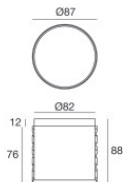

Conforme alla norma EN 60598-1 e alle relative prescrizioni particolari.

Distance [m]	Cone diameter [m]	Illuminance [lx]	E(0°) E(C0)	E(0°) E(C270)
0.5	0.45	3058	24.3°	1160
1.0	0.90	765	24.3°	290
1.5	1.35	340	24.3°	129
2.0	1.81	191	24.3°	73
2.5	2.26	122	24.3°	46
3.0	2.71	85	24.3°	32

Caratteristiche Illuminotecniche

Resa luminosa apparecchio (LOR)	39 %
Flusso luminoso sorgente	1313 lm
Flusso luminoso apparecchio	515 lm
Potenza reale apparecchio	9 W
Efficienza reale apparecchio	57 lm/W
Temperatura di colore	4000 K
Deviazione standard di corrispondenza colore	2 Step MacAdam
Indice di resa cromatica	80 Ra
Black Body Locus	On
Temperatura standard dell'ambiente di esercizio	-20 / +50°C
Temperatura tipica sul vetro	40°C

LED Life / Failure Ratio

L70 B10 C0 252000h (at Tj 65 Ta 25)

OPTICAL

Ottica C0/C180	49°
Light distribution symmetry	Asymmetrical

Orma_F | Uplights | Accessories
82674N60

Controcassa

posizione installativa: pavimento, terreno; tipo installazione: muratura L=87mm, H=88mm,
D=87mm.

Materiale:Plastica ABS, colore:Nero .

Code

99923

Controcassa

posizione installativa: pavimento, terreno; tipo installazione: muratura L=114mm, H=88mm,
D=114mm.

Materiale:Plastica ABS, colore:Nero .

Code

83039