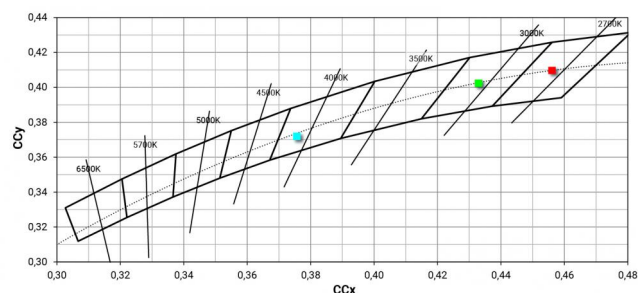

OPTICAL

Ottica C0/C180	49°
Light distribution symmetry	Asymmetrical