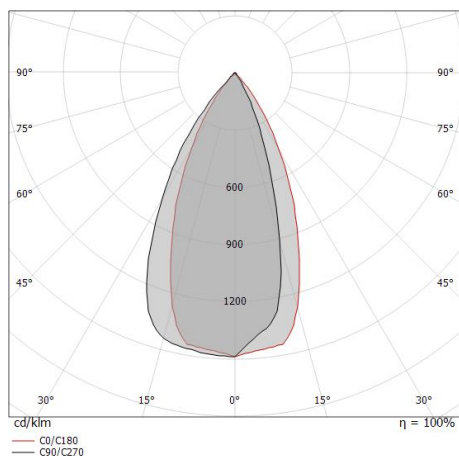

Conforme alla norma EN 60598-1 e alle relative prescrizioni particolari.

Distance [m]	Cone diameter [m]	Illuminance [lx]	E(0°) E(C0)	E(0°) E(C270)
0.5	0.45	3058	24.3°	1160
1.0	0.90	765	24.3°	290
1.5	1.35	340	24.3°	129
2.0	1.81	191	24.3°	73
2.5	2.26	122	24.3°	46
3.0	2.71	85	24.3°	32