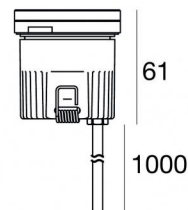

Uplights | 1 x powerLED 5 W DC 24 V | CRI 80
82662M60

Dati tecnici	
Tipologia	Calpestabile
Posizione installativa	Pavimento
Ambiente installativo	Outdoor
Sorgente luminosa	Tecnologia LED
Struttura del circuito	powerLED
Ottica	Wide Flood
Direzione emissione luminosa	verso l'alto
Potenza nominale	5 W DC
Flusso luminoso sorgente	490 lm
Range di tensione in ingresso	24 V
CCT / Tonalità	2700 K
Indice di resa cromatica	80 Ra
C.C. / C.V.	CV
Classe di isolamento	3
IP	IP68
Limitazioni installative	Non per uso underwater
IK	IK10
Prova del filo incandescente	850°
Montaggio diretto su superfici normalmente infiammabili	Si
CE	Si
Driver incluso	No
Convertitore C.V. - C.C.	Convertitore 24V incluso
Articolo dimmerabile	No
Orientabilità	No
Basculante	No
Calpestabilità	Si
Carrabilità	2000 Kg
Cavo incluso	Si
Lunghezza del cavo	1 m
Resinatura	Si
Tipologia di emissione luminosa	Singola emissione
Peso netto	0.2 Kg
Protezione scariche elettrostatiche	No
Protezione surge	No
Tecnologia ottica	Dark light
Caratteristiche tecnologiche prodotto	Acquastop - TVS

La potenza assorbita dall'apparecchio è di 5 W. Il cavo per l'alimentazione è incluso e presenta una lunghezza di 1 m.

L'apparecchio presenta una classe di isolamento III ed è installabile a pavimento su muratura con controcassa cod. 83038.

Caratteristiche Illuminotecniche

Resa luminosa apparecchio (LOR)	48 %
Flusso luminoso sorgente	490 lm
Flusso luminoso apparecchio	237 lm
Potenza reale apparecchio	5 W
Efficienza reale apparecchio	47 lm/W
Temperatura di colore	2700 K
Deviazione standard di corrispondenza colore	3 Step MacAdam
Indice di resa cromatica	80 Ra
Black Body Locus	On
Temperatura standard dell'ambiente di esercizio	-20 / +50°C
Temperatura tipica sul vetro	40°C