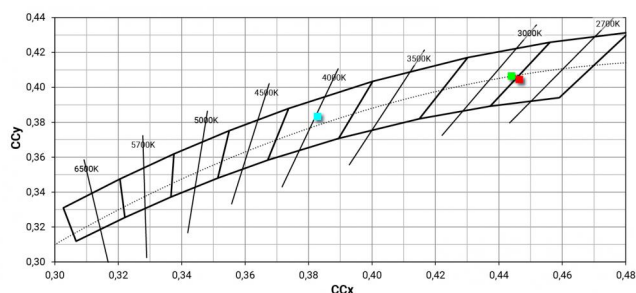

OPTICAL

Ottica C0/C180	61°
Light distribution symmetry	Asymmetrical