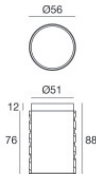

Caratteristiche Illuminotecniche

Resa luminosa apparecchio (LOR)	48 %
Flusso luminoso sorgente	490 lm
Flusso luminoso apparecchio	237 lm
Potenza reale apparecchio	5 W
Efficienza reale apparecchio	47 lm/W
Temperatura di colore	2700 K
Deviazione standard di corrispondenza colore	3 Step MacAdam
Indice di resa cromatica	80 Ra
Black Body Locus	On
Temperatura standard dell'ambiente di esercizio	-20 / +50°C
Temperatura tipica sul vetro	40°C

LED Life / Failure Ratio

L70 B10 C0 247450h (at Tj 60 Ta 25)

OPTICAL

Ottica C0/C180	61°
Light distribution symmetry	Asymmetrical

Orma_F | Uplights | Accessories
82662M60

Controcassa

posizione installativa: pavimento, terreno; tipo installazione: muratura L=56mm, H=88mm, D=56mm.

Materiale:Plastica ABS, colore:Nero .

Code

99922

Controcassa

posizione installativa: pavimento, terreno; tipo installazione: muratura L=97mm, H=88mm, D=97mm.

Materiale:Plastica ABS, colore:Nero .

Code

83038