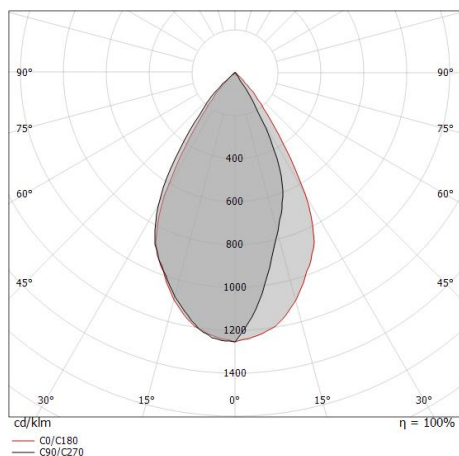

Uplights | 1 x powerLED 5 W DC 24 V | CRI 80 | Base
82662M60

Uplights a singola emissione per applicazione outdoor. La sorgente luminosa LED, di colore bianco super caldo, con distribuzione luminosa Wide Flood, è composta da 1 LED powerled, con una CCT 2700 K ed un CRI 80; il flusso luminoso della sorgente è di 490 lm, con un'efficienza nominale di 98.0 lm/W.

Il corpo dell'apparecchio, realizzato in alluminio pressofuso in ab - 46100, presenta una finitura di colore nero ral 9005 opaco, ottenuta tramite anodizzazione poro aperto + verniciatura a polvere; il diffusore è prodotto in vetro extra chiaro - temprato, con una lavorazione di serigrafia. Il grado di protezione è IP68; il peso complessivo è di 0.2 kg.

La potenza assorbita dall'apparecchio è di 5 W. Il cavo per l'alimentazione è incluso e presenta una lunghezza di 1 m.

L'apparecchio presenta una classe di isolamento III ed è installabile a pavimento su muratura con controcassa cod. 83038.

Conforme alla norma EN 60598-1 e alle relative prescrizioni particolari.