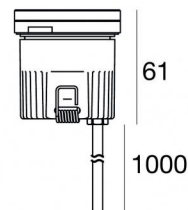

Uplights | 1 x powerLED 5 W DC 24 V | CRI 80
82662M15

Dati tecnici	
Tipologia	Calpestabile
Posizione installativa	Pavimento
Ambiente installativo	Outdoor
Sorgente luminosa	Tecnologia LED
Struttura del circuito	powerLED
Ottica	Spot
Direzione emissione luminosa	verso l'alto
Potenza nominale	5 W DC
Flusso luminoso sorgente	490 lm
Range di tensione in ingresso	24 V
CCT / Tonalità	2700 K
Indice di resa cromatica	80 Ra
C.C. / C.V.	CV
Classe di isolamento	3
IP	IP68
Limitazioni installative	Non per uso underwater
IK	IK10
Prova del filo incandescente	850°
Montaggio diretto su superfici normalmente infiammabili	Si
CE	Si
Driver incluso	No
Convertitore C.V. - C.C.	Convertitore 24V incluso
Articolo dimmerabile	No
Orientabilità	No
Basculante	No
Calpestabilità	Si
Carrabilità	2000 Kg
Cavo incluso	Si
Lunghezza del cavo	1 m
Resinatura	Si
Tipologia di emissione luminosa	Singola emissione
Peso netto	0.2 Kg
Protezione scariche elettrostatiche	No
Protezione surge	No
Tecnologia ottica	Dark light
Caratteristiche tecnologiche prodotto	Acquastop - TVS

La potenza assorbita dall'apparecchio è di 5 W. Il cavo per l'alimentazione è incluso e presenta una lunghezza di 1 m.

L'apparecchio presenta una classe di isolamento III ed è installabile a pavimento su muratura con controcassa cod. 83038.

Caratteristiche Illuminotecniche

Resa luminosa apparecchio (LOR)	54 %
Flusso luminoso sorgente	490 lm
Flusso luminoso apparecchio	265 lm
Potenza reale apparecchio	5 W
Efficienza reale apparecchio	53 lm/W
Temperatura di colore	2700 K
Deviazione standard di corrispondenza colore	3 Step MacAdam
Indice di resa cromatica	80 Ra
Black Body Locus	On
Temperatura standard dell'ambiente di esercizio	-20 / +50°C
Temperatura tipica sul vetro	40°C