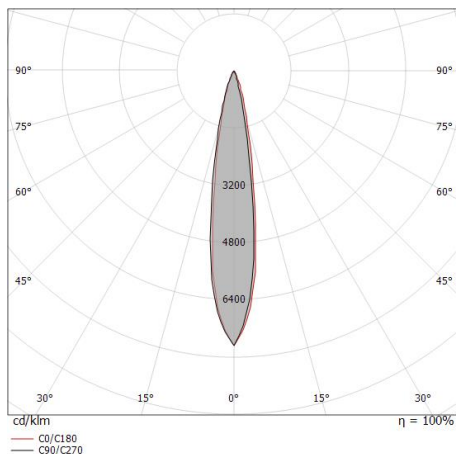

Uplights | 1 x powerLED 5 W DC 24 V | CRI 80 | Base
82662M15

Uplights a singola emissione per applicazione outdoor. La sorgente luminosa LED, di colore bianco super caldo, con distribuzione luminosa Spot, è composta da 1 LED powered, con una CCT 2700 K ed un CRI 80; il flusso luminoso della sorgente è di 490 lm, con un'efficienza nominale di 98.0 lm/W.

Il corpo dell'apparecchio, realizzato in alluminio pressofuso in ab - 46100, presenta una finitura di colore nero ral 9005 opaco, ottenuta tramite anodizzazione poro aperto + verniciatura a polvere; il diffusore è prodotto in vetro extra chiaro - temprato, con una lavorazione di serigrafia. Il grado di protezione è IP68; il peso complessivo è di 0.2 kg.

La potenza assorbita dall'apparecchio è di 5 W. Il cavo per l'alimentazione è incluso e presenta una lunghezza di 1 m.

L'apparecchio presenta una classe di isolamento III ed è installabile a pavimento su muratura con controcassa cod. 83038.

Conforme alla norma EN 60598-1 e alle relative prescrizioni particolari.