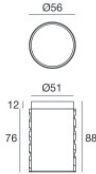

Caratteristiche Illuminotecniche

Resa luminosa apparecchio (LOR)	54 %
Flusso luminoso sorgente	490 lm
Flusso luminoso apparecchio	265 lm
Potenza reale apparecchio	5 W
Efficienza reale apparecchio	53 lm/W
Temperatura di colore	2700 K
Deviazione standard di corrispondenza colore	3 Step MacAdam
Indice di resa cromatica	80 Ra
Black Body Locus	On
Temperatura standard dell'ambiente di esercizio	-20 / +50°C
Temperatura tipica sul vetro	40°C

LED Life / Failure Ratio

L70 B10 C0 247450h (at Tj 60 Ta 25)

OPTICAL

Ottica C0/C180	18°
Light distribution simmetry	Asymmetrical

Orma_F | Uplights | Accessories
82662M15

Controcassa

posizione installativa: pavimento, terreno; tipo installazione: muratura L=56mm, H=88mm, D=56mm.

Materiale:Plastica ABS, colore:Nero .

Code

99922

Controcassa

posizione installativa: pavimento, terreno; tipo installazione: muratura L=97mm, H=88mm, D=97mm.

Materiale:Plastica ABS, colore:Nero .

Code

83038