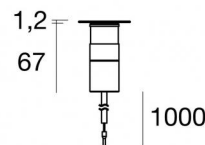

Suelo_RX Pro

Uplights | x powerLED 0 W DC 24 V | CRI 80
82541M15

Dati tecnici	
Tipologia	Carrabile
Posizione installativa	Pavimento
Ambiente installativo	Outdoor
Sorgente luminosa	Tecnologia LED
Struttura del circuito	powerLED
Ottica	Spot
Direzione emissione luminosa	verso l'alto
Potenza nominale	0 W DC
Range di tensione in ingresso	24 V
CCT / Tonalità	2700 K
Indice di resa cromatica	80 Ra
C.C. / C.V.	CV
Classe di isolamento	3
IP	IP68
Limitazioni installative	Non per uso underwater
IK	IK09
Prova del filo incandescente	850°
Montaggio diretto su superfici normalmente infiammabili	Si
CE	Si
Driver incluso	No
Convertitore C.V. - C.C.	Convertitore 24V incluso
Articolo dimmerabile	DALI - 1-10V
Orientabilità	No
Basculante	No
Calpestabilità	Si
Carrabilità	2500 Kg
Cavo incluso	Si
Lunghezza del cavo	1 m
Resinatura	Si
Tipologia di emissione luminosa	Singola emissione
Peso netto	0.16 Kg
Protezione scariche elettrostatiche	No
Protezione surge	No
Tecnologia ottica	Honey comb - Ottica arretrata low glare
Caratteristiche tecnologiche prodotto	TVS

Finitura corpo	
Materiale	Alluminio 6026
Colore	Alluminio Anodizzato
Lavorazione	Anodizzazione 20 µm
Finitura Flangia	
Materiale	Ottone OT58
Colore	Ottone Grezzo
Cavi Elettrificazione	
Connettore cavo	No

Suelo_RX Pro | Uplights | Accessories
82541M15

Controcassa
posizione installativa: pavimento, terreno; tipo installazione: muratura L=75mm, H=101mm,
D=75mm.
Materiale:Plastica ABS, colore:Nero .

Code

99685