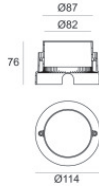

Orma_IJ | Uplights | Accessories
82523N60

Controcassa

posizione installativa: pavimento, terreno; tipo installazione: muratura L=114mm, H=76mm, D=114mm.

Materiale:Plastica ABS, colore:Nero .

Code

99651