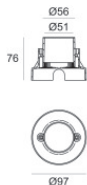

LED Life / Failure Ratio

L70 B10 C0 247450h (at Tj 60 Ta 25)

UGR

UGR axial	16.9
UGR transversal	16.8
X=4H Y=8H	S=0.25H
Reflection factor	70/50/20

OPTICAL

Optica C0/C180	29°
Light distribution simmetry	Symmetrical

COLOR VECTOR GRAPHIC

Orma_IJ | Uplights | Accessories
82522M30

Controcassa

posizione installativa: pavimento, terreno; tipo installazione: muratura L=97mm, H=76mm, D=97mm.

Materiale:Plastica ABS, colore:Nero .