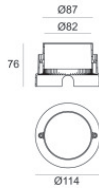

Uplights | arrayLED 0 W DC 24 V | CRI 80
82457M15

Dati tecnici	
Tipologia	Calpestabile
Posizione installativa	Pavimento
Ambiente installativo	Outdoor
Sorgente luminosa	Tecnologia LED
Struttura del circuito	arrayLED
Ottica	Spot
Direzione emissione luminosa	verso l'alto
Potenza nominale	0 W DC
Range di tensione in ingresso	24 V
CCT / Tonalità	2700 K
Indice di resa cromatica	80 Ra
C.C. / C.V.	CV
Classe di isolamento	3
IP	IP68
Limitazioni installative	Non per uso underwater
IK	IK10
Prova del filo incandescente	850°
Montaggio diretto su superfici normalmente infiammabili	Si
CE	Si
Driver incluso	No
Convertitore C.V. - C.C.	Convertitore 24V incluso
Articolo dimmerabile	No
Orientabilità	No
Basculante	Si
angolo totale (piano verticale)	40 °
Calpestabilità	Si
Carrabilità	No
Cavo incluso	Si
Lunghezza del cavo	1 m
Resinatura	Si
Tipologia di emissione luminosa	Singola emissione
Peso netto	0.5 Kg
Protezione scariche elettrostatiche	No
Protezione surge	No
Tecnologia ottica	Honey comb
Caratteristiche tecnologiche prodotto	Acquastop

Orma_IJ | Uplights | Accessories
82457M15

Controcassa

posizione installativa: pavimento, terreno; tipo installazione: muratura L=114mm, H=76mm, D=114mm.

Materiale:Plastica ABS, colore:Nero .

Code

99651