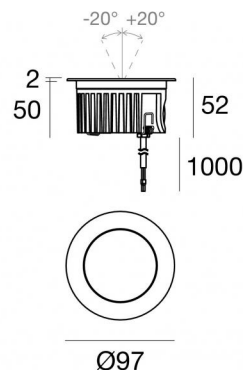

Uplights | arrayLED 0 W DC 24 V | CRI 80
82457M15

Dati tecnici	
Tipologia	Calpestabile
Posizione installativa	Pavimento
Ambiente installativo	Outdoor
Sorgente luminosa	Tecnologia LED
Struttura del circuito	arrayLED
Ottica	Spot
Direzione emissione luminosa	verso l'alto
Potenza nominale	0 W DC
Range di tensione in ingresso	24 V
CCT / Tonalità	2700 K
Indice di resa cromatica	80 Ra
C.C. / C.V.	CV
Classe di isolamento	3
IP	IP68
Limitazioni installative	Non per uso underwater
IK	IK10
Prova del filo incandescente	850°
Montaggio diretto su superfici normalmente infiammabili	Si
CE	Si
Driver incluso	No
Convertitore C.V. - C.C.	Convertitore 24V incluso
Articolo dimmerabile	No
Orientabilità	No
Basculante	Si
angolo totale (piano verticale)	40 °
Calpestabilità	Si
Carrabilità	No
Cavo incluso	Si
Lunghezza del cavo	1 m
Resinatura	Si
Tipologia di emissione luminosa	Singola emissione
Peso netto	0.5 Kg
Protezione scariche elettrostatiche	No
Protezione surge	No
Tecnologia ottica	Honey comb
Caratteristiche tecnologiche prodotto	Acquastop

Orma_IJ | Uplights | Accessories
82457M15

Controcassa

posizione installativa: pavimento, terreno; tipo installazione: muratura L=114mm, H=76mm, D=114mm.

Materiale:Plastica ABS, colore:Nero .

Code

99651