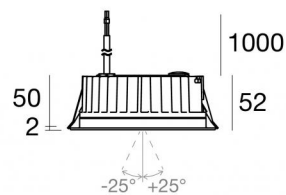

Downlights | 1 arrayLED 13 W DC 24 V | CRI 80  
82455W30

Dati tecnici	
Tipologia	Incasto con flangia
Posizione installativa	Soffitto
Ambiente installativo	Outdoor
Sorgente luminosa	Tecnologia LED
Struttura del circuito	arrayLED
Ottica	Flood
Direzione emissione luminosa	verso il basso
Potenza nominale	13 W DC
Flusso luminoso sorgente	1959 lm
Range di tensione in ingresso	24 V
CCT / Tonalità	3000 K
Indice di resa cromatica	80 Ra
C.C. / C.V.	CV
Classe di isolamento	3
IP	IP67
IK	IK10
Prova del filo incandescente	850°
Montaggio diretto su superfici normalmente infiammabili	Si
CE	Si
Driver incluso	No
Convertitore C.V. - C.C.	Convertitore 24V incluso
Articolo dimmerabile	DALI - 1-10V
Orientabilità	No
Basculante	Si
angolo totale (piano verticale)	50 °
Calpestabilità	No
Carrabilità	No
Cavo incluso	Si
Lunghezza del cavo	1 m
Resinatura	Si
Tipologia di emissione luminosa	Singola emissione
Peso netto	0.9 Kg
Protezione scariche elettrostatiche	No
Protezione surge	No
Tecnologia ottica	Honey comb
Caratteristiche tecnologiche prodotto	Acquastop

La potenza assorbita dall'apparecchio è di 13 W. Il cavo per l'alimentazione è incluso e presenta una lunghezza di 1 m.

L'apparecchio presenta una classe di isolamento III ed è installabile a soffitto, con foro tondo di diametro 127 mm (nel cartongesso) su muratura con controcassa cod. 99749.