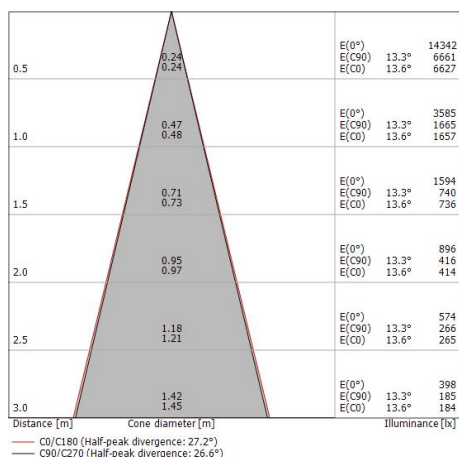

Downlights | 1 arrayLED 13 W DC 24 V | CRI 80 | Base 82455W30

Downlights a singola emissione per applicazione outdoor. La sorgente luminosa LED, di colore bianco caldo, con distribuzione luminosa Flood, è composta da 1 LED arrayled, con una CCT 3000 K ed un CRI 80; il flusso luminoso della sorgente è di 1959 lm, con un'efficienza nominale di 150.7 lm/W.

Il corpo dell'apparecchio, realizzato in alluminio pressofuso in ab - 46100, presenta una finitura di colore nero ral 9005 opaco, ottenuta tramite anodizzazione poro aperto + verniciatura a polvere; il diffusore è prodotto in vetro extra chiaro - temprato, con una lavorazione di serigrafia. Il grado di protezione è IP67; il peso complessivo è di 0.9 kg.

La potenza assorbita dall'apparecchio è di 13 W. Il cavo per l'alimentazione è incluso e presenta una lunghezza di 1 m.

L'apparecchio presenta una classe di isolamento III ed è installabile a soffitto, con foro tondo di diametro 127 mm (nel cartongesso) su muratura con controcassa cod. 99749.

Conforme alla norma EN 60598-1 e alle relative prescrizioni particolari.

Classe di efficienza energetica

Questo prodotto contiene una sorgente luminosa di classe di efficienza energetica E.

Caratteristiche Illuminotecniche

Resa luminosa apparecchio (LOR)	47 %
Flusso luminoso sorgente	1959 lm
Flusso luminoso apparecchio	936 lm
Potenza reale apparecchio	13 W
Efficienza reale apparecchio	72 lm/W
Temperatura di colore	3000 K
Deviazione standard di corrispondenza colore	2 Step MacAdam
Indice di resa cromatica	80 Ra

Temperatura standard dell'ambiente di esercizio -20 / +50°C

Temperatura tipica sul vetro 40°C

LED Life / Failure Ratio

L70 B10 C0 296960h (at Tj 65 Ta 25)

UGR

UGR axial 8.6

UGR transversal 8.9

X=4H | Y=8H S=0.25H

Reflection factor 70/50/20

OPTICAL

Ottica C0/C180 27°

Light distribution simmetry Symmetrical