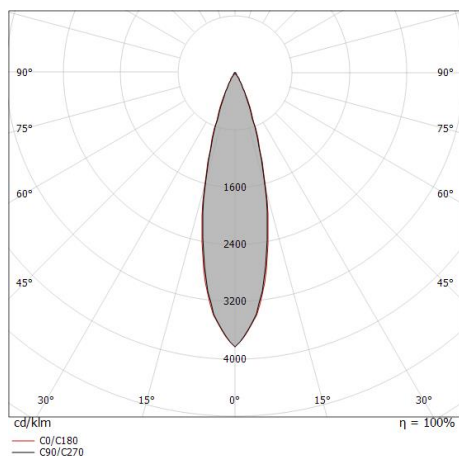

Downlights | 1 arrayLED 13 W DC 24 V | CRI 80 | Base 82455W30

Downlights a singola emissione per applicazione outdoor. La sorgente luminosa LED, di colore bianco caldo, con distribuzione luminosa Flood, è composta da 1 LED arrayled, con una CCT 3000 K ed un CRI 80; il flusso luminoso della sorgente è di 1959 lm, con un'efficienza nominale di 150.7 lm/W.

Il corpo dell'apparecchio, realizzato in alluminio pressofuso in ab - 46100, presenta una finitura di colore nero ral 9005 opaco, ottenuta tramite anodizzazione poro aperto + verniciatura a polvere; il diffusore è prodotto in vetro extra chiaro - temprato, con una lavorazione di serigrafia. Il grado di protezione è IP67; il peso complessivo è di 0.9 kg.

La potenza assorbita dall'apparecchio è di 13 W. Il cavo per l'alimentazione è incluso e presenta una lunghezza di 1 m.

L'apparecchio presenta una classe di isolamento III ed è installabile a soffitto, con foro tondo di diametro 127 mm (nel cartongesso) su muratura con controcassa cod. 99749.

Conforme alla norma EN 60598-1 e alle relative prescrizioni particolari.

Classe di efficienza energetica

Questo prodotto contiene una sorgente luminosa di classe di efficienza energetica E.

Caratteristiche Illuminotecniche

Resa luminosa apparecchio (LOR)	47 %
Flusso luminoso sorgente	1959 lm
Flusso luminoso apparecchio	936 lm
Potenza reale apparecchio	13 W
Efficienza reale apparecchio	72 lm/W
Temperatura di colore	3000 K
Deviazione standard di corrispondenza colore	2 Step MacAdam
Indice di resa cromatica	80 Ra

Temperatura standard dell'ambiente di esercizio -20 / +50°C

Temperatura tipica sul vetro 40°C

LED Life / Failure Ratio

L70 B10 C0 296960h (at Tj 65 Ta 25)

UGR

UGR axial 8.6

UGR transversal 8.9

X=4H | Y=8H S=0.25H

Reflection factor 70/50/20

OPTICAL

Ottica C0/C180 27°

Light distribution simmetry Symmetrical