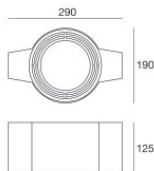

Downlights | arrayLED 0 W DC 24 V | CRI 80
82453M60

86

Ø97

Dati tecnici	
Tipologia	Incasso con flangia
Posizione installativa	Soffitto
Ambiente installativo	Outdoor
Sorgente luminosa	Tecnologia LED
Struttura del circuito	arrayLED
Ottica	60°
Direzione emissione luminosa	verso il basso
Potenza nominale	0 W DC
Range di tensione in ingresso	24 V
CCT / Tonalità	2700 K
Indice di resa cromatica	80 Ra
C.C. / C.V.	CV
Classe di isolamento	3
IP	IP67
IK	IK10
Prova del filo incandescente	850°
Montaggio diretto su superfici normalmente infiammabili	Si
CE	Si
Driver incluso	No
Convertitore C.V. - C.C.	Convertitore 24V incluso
Articolo dimmerabile	DALI - 1-10V
Orientabilità	No
Basculante	Si
angolo totale (piano verticale)	50 °
Calpestabilità	No
Carrabilità	No
Cavo incluso	Si
Lunghezza del cavo	1 m
Resinatura	Si
Tipologia di emissione luminosa	Singola emissione
Peso netto	0.5 Kg
Protezione scariche elettrostatiche	No
Protezione surge	No
Tecnologia ottica	Honey comb
Caratteristiche tecnologiche prodotto	Acquastop

Finitura Flangia

Materiale	Acciaio AISI 316L
Colore	acciaio
Lavorazione	spazzolatura

Cavi Elettrificazione

Connettore cavo	No
-----------------	----

Orma_CJ | Downlights | Accessories
82453M60

Controcassa - (da completare con griglia universale 99750)
posizione installativa: soffitto; tipo installazione: muratura L=290mm, H=125mm, D=190mm

Code
99749

Accessori per controcasse - Griglia universale per controcassa 99749

Code
99750

Controcassa
posizione installativa: soffitto; tipo installazione: muratura L=200mm, H=113mm,
D=137mm.
Materiale:polipropilene, colore:Bianco .