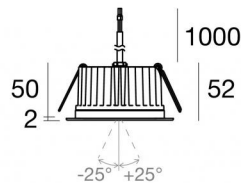

Downlights | arrayLED 0 W DC 24 V | CRI 80
82453M60

86

Ø97

Dati tecnici	
Tipologia	Incasso con flangia
Posizione installativa	Soffitto
Ambiente installativo	Outdoor
Sorgente luminosa	Tecnologia LED
Struttura del circuito	arrayLED
Ottica	60°
Direzione emissione luminosa	verso il basso
Potenza nominale	0 W DC
Range di tensione in ingresso	24 V
CCT / Tonalità	2700 K
Indice di resa cromatica	80 Ra
C.C. / C.V.	CV
Classe di isolamento	3
IP	IP67
IK	IK10
Prova del filo incandescente	850°
Montaggio diretto su superfici normalmente infiammabili	Si
CE	Si
Driver incluso	No
Convertitore C.V. - C.C.	Convertitore 24V incluso
Articolo dimmerabile	DALI - 1-10V
Orientabilità	No
Basculante	Si
angolo totale (piano verticale)	50 °
Calpestabilità	No
Carrabilità	No
Cavo incluso	Si
Lunghezza del cavo	1 m
Resinatura	Si
Tipologia di emissione luminosa	Singola emissione
Peso netto	0.5 Kg
Protezione scariche elettrostatiche	No
Protezione surge	No
Tecnologia ottica	Honey comb
Caratteristiche tecnologiche prodotto	Acquastop

Code
99749

Accessori per controcasse - Griglia universale per controcassa 99749

Code
99750

Controcassa
posizione installativa: soffitto; tipo installazione: muratura L=200mm, H=113mm,
D=137mm.
Materiale:polipropilene, colore:Bianco .

Code
89373

Controcassa
posizione installativa: soffitto; tipo installazione: muratura L=370mm, H=120mm,
D=200mm.
Materiale:polipropilene, colore:Bianco .

Code
89374