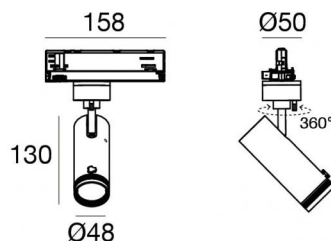

Proiettori | arrayLED 0 W DC - 15.5 W AC | CRI 98
82444W85

Dati tecnici	
Tipologia	Binario
Posizione installativa	Soffitto
Ambiente installativo	Indoor
Sorgente luminosa	Tecnologia LED
Struttura del circuito	arrayLED
Ottica	Adjustable Focus
Direzione emissione luminosa	frontale
Potenza nominale	0 W DC
Potenza totale	15.5 W
Tensione nominale di ingresso	220 - 240 V AC
Range di tensione in ingresso	198 - 264 V AC
CCT / Tonalità	3000 K
Indice di resa cromatica	98 Ra
C.C. / C.V.	AC
Classe di isolamento	2
IP	IP20
Prova del filo incandescente	850°
Montaggio diretto su superfici normalmente infiammabili	Si
CE	Si
Driver incluso	Driver
Articolo dimmerabile	Dimming on Board
Orientabilità	Orientabile
angolo totale (piano verticale)	90 °
angolo totale (piano orizzontale)	360 °
Basculante	No
Calpestabilità	No
Carrabilità	No
Cavo incluso	No
Resinatura	No
Tipologia di emissione luminosa	Singola emissione
Peso netto	0.39 Kg
Protezione scariche elettrostatiche	Si
Protezione surge	2 KV

Finitura corpo	
Materiale	Alluminio Pressofuso EN AB - 46100
Colore	Bianco
Lavorazione	Verniciatura a polvere