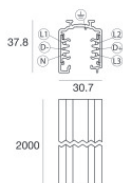

| | | | |
|--|-------------------------------|--|---|
| | Utensile - Tronchese S-9000/T | Code | |
| | | 81005 | |
| | | Binario - Binario Incassato Trifase DALI Bianco, 1 m (9000-1/W-R) Lunghezza: 1000mm; Tipo binario: Standard. Materiale:alluminio, colore:Bianco, lavorazione:verniciatura. | Finish White Code 80990 |
| | | Binario - Binario Incassato Trifase DALI Bianco, 2 m (9000-2/W-R) Lunghezza: 2000mm; Tipo binario: Standard. Materiale:alluminio, colore:Bianco, lavorazione:verniciatura. | Finish White Code 80991 |
| | | Binario - Binario Incassato Trifase DALI Bianco, 3 m (9000-3/W-R) Lunghezza: 3000mm; Tipo binario: Standard. Materiale:alluminio, colore:Bianco, lavorazione:verniciatura. | Finish White Code 80992 |
| | | Binario - Binario Incassato Trifase DALI Nero, 1 m (9000-1/B-R) Lunghezza: 1000mm; Tipo binario: Standard. Materiale:alluminio, colore:Nero, lavorazione:verniciatura. | Finish Black Code 80993 |
| | | Binario - Binario Incassato Trifase DALI Nero, 2 m (9000-2/B-R) Lunghezza: 2000mm; Tipo binario: Standard. Materiale:alluminio, colore:Nero, lavorazione:verniciatura. | Finish Black Code 80994 |
| | | Binario - Binario Incassato Trifase DALI Nero, 3 m (9000-3/B-R) Lunghezza: 3000mm; Tipo binario: Standard. Materiale:alluminio, colore:Nero, lavorazione:verniciatura. | Finish Black Code 80995 |
| | | Binario Lunghezza: 1000mm; Tipo binario: Standard. Materiale:alluminio, colore:Bianco, lavorazione:verniciatura. | Finish White Code 83336 |

Binario
Lunghezza: 2000mm; Tipo binario: Standard.
Materiale:alluminio, colore:Bianco, lavorazione:verniciatura.

| Finish | Code |
|--------|-------|
| White | 83337 |

Binario
Lunghezza: 3000mm; Tipo binario: Standard.
Materiale:alluminio, colore:Bianco, lavorazione:verniciatura.

| Finish | Code |
|--------|-------|
| White | 83338 |

Binario
Lunghezza: 1000mm; Tipo binario: Standard.
Materiale:alluminio, colore:Nero, lavorazione:verniciatura.

| Finish | Code |
|--------|-------|
| Black | 83339 |