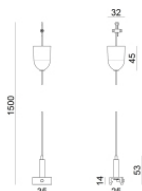

Sospensioni - Kit sospensione bianco 1.5m (9000-KIT3-1,5-W)
Materiale:plastica, colore:Bianco .

Code
81006

Sospensioni - Kit sospensione bianco 5m (9000-KIT3-5-W)
Materiale:plastica, colore:Bianco .

Code
81007

Sospensioni - Kit sospensione nero 1.5m (9000-KIT3-1,5-B)
Materiale:plastica, colore:Nero .

Code
81008