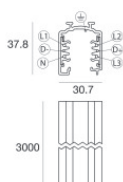

Binario
Lunghezza: 2000mm; Tipo binario: Standard.
Materiale:alluminio, colore:Bianco, lavorazione:verniciatura.

| Finish | Code |
|--------|-------|
| White | 83337 |

Binario
Lunghezza: 3000mm; Tipo binario: Standard.
Materiale:alluminio, colore:Bianco, lavorazione:verniciatura.

| Finish | Code |
|--------|-------|
| White | 83338 |

Binario
Lunghezza: 1000mm; Tipo binario: Standard.
Materiale:alluminio, colore:Nero, lavorazione:verniciatura.

| Finish | Code |
|--------|-------|
| Black | 83339 |

Binario
Lunghezza: 2000mm; Tipo binario: Standard.
Materiale:alluminio, colore:Nero, lavorazione:verniciatura.

| Finish | Code |
|--------|-------|
| Black | 83340 |

Binario
Lunghezza: 3000mm; Tipo binario: Standard.
Materiale:alluminio, colore:Nero, lavorazione:verniciatura.