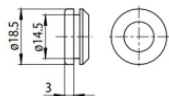

Tappo - Guarnizione nera (S-9001/115-B)
Materiale:Nero , colore:Nero .

Code
81085