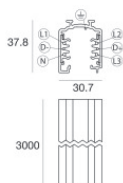

Binario
Lunghezza: 3000mm; Tipo binario: Standard.
Materiale:alluminio, colore:Bianco, lavorazione:verniciatura.

Finish	Code
White	83338