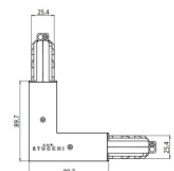

Giunzione - Giunto a L bianco - interno (9011/W)
Tipologia linear.
Materiale:policarbonato, colore:Bianco .

Finish	Code
White	81045