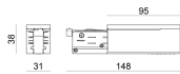

Power Supply - Testata di alimentazione sinistra bianca (9002/W)
Materiale:policarbonato, colore:Bianco .

Code
81036