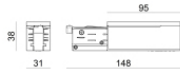

Power Supply - Testata di alimentazione destra nera (9001/B)
Materiale:policarbonato, colore:Nero .

Code
81034