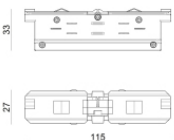

Giunzione - Giunto elettrico bianco - interno (9003/W)
Tipologia linear.
Materiale:policarbonato, colore:Bianco .

Finish	Code
White	81039