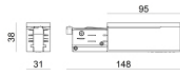

Code
81033

Power Supply - Testata di alimentazione sinistra bianca (9002/W)
Materiale:policarbonato, colore:Bianco .

Code
81036

Power Supply - Testata di alimentazione sinistra nera (9002/B)
Materiale:policarbonato, colore:Nero .