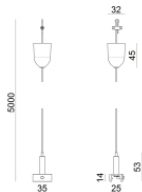

Sospensioni - Kit sospensione nero 5m (9000-KIT3-5-B)
Materiale:plastica, colore:Nero .

Code
81009