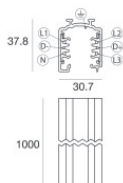

| | | | |
|--|-------------------------------|--|---|
| | Utensile - Tronchese S-9000/T | Code | |
| | | 81005 | |
| | | Binario - Binario Incassato Trifase DALI Bianco, 1 m (9000-1/W-R) Lunghezza: 1000mm; Tipo binario: Standard. Materiale:alluminio, colore:Bianco, lavorazione:verniciatura. | Finish White Code 80990 |
| | | Binario - Binario Incassato Trifase DALI Bianco, 2 m (9000-2/W-R) Lunghezza: 2000mm; Tipo binario: Standard. Materiale:alluminio, colore:Bianco, lavorazione:verniciatura. | Finish White Code 80991 |
| | | Binario - Binario Incassato Trifase DALI Bianco, 3 m (9000-3/W-R) Lunghezza: 3000mm; Tipo binario: Standard. Materiale:alluminio, colore:Bianco, lavorazione:verniciatura. | Finish White Code 80992 |
| | | Binario - Binario Incassato Trifase DALI Nero, 1 m (9000-1/B-R) Lunghezza: 1000mm; Tipo binario: Standard. Materiale:alluminio, colore:Nero, lavorazione:verniciatura. | Finish Black Code 80993 |
| | | Binario - Binario Incassato Trifase DALI Nero, 2 m (9000-2/B-R) Lunghezza: 2000mm; Tipo binario: Standard. Materiale:alluminio, colore:Nero, lavorazione:verniciatura. | Finish Black Code 80994 |
| | | Binario - Binario Incassato Trifase DALI Nero, 3 m (9000-3/B-R) Lunghezza: 3000mm; Tipo binario: Standard. Materiale:alluminio, colore:Nero, lavorazione:verniciatura. | Finish Black Code 80995 |
| | | Binario Lunghezza: 1000mm; Tipo binario: Standard. Materiale:alluminio, colore:Bianco, lavorazione:verniciatura. | Finish White Code 83336 |

Binario
Lunghezza: 2000mm; Tipo binario: Standard.
Materiale:alluminio, colore:Bianco, lavorazione:verniciatura.

| Finish | Code |
|--------|-------|
| White | 83337 |

Binario
Lunghezza: 3000mm; Tipo binario: Standard.
Materiale:alluminio, colore:Bianco, lavorazione:verniciatura.

| Finish | Code |
|--------|-------|
| White | 83338 |

Binario
Lunghezza: 1000mm; Tipo binario: Standard.
Materiale:alluminio, colore:Nero, lavorazione:verniciatura.

| Finish | Code |
|--------|-------|
| Black | 83339 |