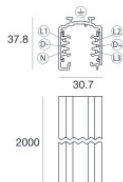

| | | | |
|--|-------------------------------|--|---|
| | Utensile - Tronchese S-9000/T | Code | |
| | | 81005 | |
| | | Binario - Binario Incassato Trifase DALI Bianco, 1 m (9000-1/W-R) Lunghezza: 1000mm; Tipo binario: Standard. Materiale:alluminio, colore:Bianco, lavorazione:verniciatura. | Finish White Code 80990 |
| | | Binario - Binario Incassato Trifase DALI Bianco, 2 m (9000-2/W-R) Lunghezza: 2000mm; Tipo binario: Standard. Materiale:alluminio, colore:Bianco, lavorazione:verniciatura. | Finish White Code 80991 |
| | | Binario - Binario Incassato Trifase DALI Bianco, 3 m (9000-3/W-R) Lunghezza: 3000mm; Tipo binario: Standard. Materiale:alluminio, colore:Bianco, lavorazione:verniciatura. | Finish White Code 80992 |
| | | Binario - Binario Incassato Trifase DALI Nero, 1 m (9000-1/B-R) Lunghezza: 1000mm; Tipo binario: Standard. Materiale:alluminio, colore:Nero, lavorazione:verniciatura. | Finish Black Code 80993 |
| | | Binario - Binario Incassato Trifase DALI Nero, 2 m (9000-2/B-R) Lunghezza: 2000mm; Tipo binario: Standard. Materiale:alluminio, colore:Nero, lavorazione:verniciatura. | Finish Black Code 80994 |
| | | Binario - Binario Incassato Trifase DALI Nero, 3 m (9000-3/B-R) Lunghezza: 3000mm; Tipo binario: Standard. Materiale:alluminio, colore:Nero, lavorazione:verniciatura. | Finish Black Code 80995 |
| | | Binario Lunghezza: 1000mm; Tipo binario: Standard. Materiale:alluminio, colore:Bianco, lavorazione:verniciatura. | Finish White Code 83336 |