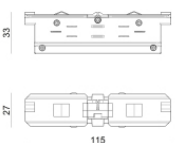

Giunzione - Giunto elettrico bianco - interno (9003/W)
Tipologia linear.
Materiale:policarbonato, colore:Bianco .

Finish	Code
White	81039