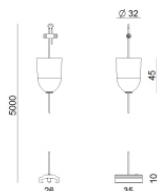

Rosone - Kit sospensione bianco 5m + staffa (9000-KIT5-5-W)
Materiale:plastica, colore:Bianco .

Code
81013

Rosone - Kit sospensione nero 5m + staffa (9000-KIT5-5-B)
Materiale:plastica, colore:Nero .

Code
81015