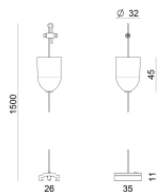

Rosone - Kit sospensione nero 1.5m + staffa (9000-KIT5-1,5-B)
Materiale:plastica, colore:Nero .

Code
81014