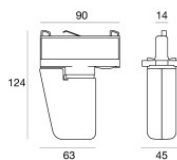

**Binario**  
Lunghezza: 2000mm; Tipo binario: Standard.  
Materiale:alluminio, colore:Bianco, lavorazione:verniciatura.

Finish	Code
White	83337

**Binario**  
Lunghezza: 3000mm; Tipo binario: Standard.  
Materiale:alluminio, colore:Bianco, lavorazione:verniciatura.

Finish	Code
White	83338

**Binario**  
Lunghezza: 1000mm; Tipo binario: Standard.  
Materiale:alluminio, colore:Nero, lavorazione:verniciatura.

Finish	Code
Black	83339

**Binario**  
Lunghezza: 2000mm; Tipo binario: Standard.  
Materiale:alluminio, colore:Nero, lavorazione:verniciatura.

Finish	Code
Black	83340

**Binario**  
Lunghezza: 3000mm; Tipo binario: Standard.  
Materiale:alluminio, colore:Nero, lavorazione:verniciatura.

Finish	Code
Black	83341

**Accessorio elettronica - Controller TWIL-DALI per dispositivi con protocollo DALI installati su binario trifase.**  
posizione installativa: soffitto L=90mm, H=124mm, D=45mm.  
Materiale:Plastica ABS, colore:Nero .