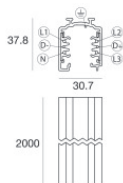

**Binario**  
Lunghezza: 2000mm; Tipo binario: Standard.  
Materiale:alluminio, colore:Bianco, lavorazione:verniciatura.

Finish	Code
White	83337

**Binario**  
Lunghezza: 3000mm; Tipo binario: Standard.  
Materiale:alluminio, colore:Bianco, lavorazione:verniciatura.

Finish	Code
White	83338

**Binario**  
Lunghezza: 1000mm; Tipo binario: Standard.  
Materiale:alluminio, colore:Nero, lavorazione:verniciatura.

Finish	Code
Black	83339

**Binario**  
Lunghezza: 2000mm; Tipo binario: Standard.  
Materiale:alluminio, colore:Nero, lavorazione:verniciatura.