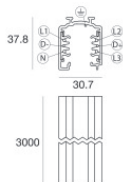

**Binario**  
Lunghezza: 2000mm; Tipo binario: Standard.  
Materiale:alluminio, colore:Bianco, lavorazione:verniciatura.

Finish	Code
White	83337

**Binario**  
Lunghezza: 3000mm; Tipo binario: Standard.  
Materiale:alluminio, colore:Bianco, lavorazione:verniciatura.

Finish	Code
White	83338

**Binario**  
Lunghezza: 1000mm; Tipo binario: Standard.  
Materiale:alluminio, colore:Nero, lavorazione:verniciatura.

Finish	Code
Black	83339

**Binario**  
Lunghezza: 2000mm; Tipo binario: Standard.  
Materiale:alluminio, colore:Nero, lavorazione:verniciatura.

Finish	Code
Black	83340

**Binario**  
Lunghezza: 3000mm; Tipo binario: Standard.  
Materiale:alluminio, colore:Nero, lavorazione:verniciatura.

Finish	Code
Black	83341

**Accessorio elettronica - Controller TWIL-DALI per dispositivi con protocollo DALI installati su binario trifase.**  
posizione installativa: soffitto L=90mm, H=124mm, D=45mm.  
Materiale:Plastica ABS, colore:Nero .