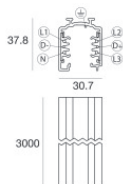

	Utensile - Tronchese S-9000/T	<b>Code</b>		
		81005		
		Binario - Binario Incassato Trifase DALI Bianco, 1 m (9000-1/W-R) Lunghezza: 1000mm; Tipo binario: Standard. Materiale:alluminio, colore:Bianco, lavorazione:verniciatura.	<b>Finish</b>	<b>Code</b>
			White	80990
		Binario - Binario Incassato Trifase DALI Bianco, 2 m (9000-2/W-R) Lunghezza: 2000mm; Tipo binario: Standard. Materiale:alluminio, colore:Bianco, lavorazione:verniciatura.	<b>Finish</b>	<b>Code</b>
			White	80991
		Binario - Binario Incassato Trifase DALI Bianco, 3 m (9000-3/W-R) Lunghezza: 3000mm; Tipo binario: Standard. Materiale:alluminio, colore:Bianco, lavorazione:verniciatura.	<b>Finish</b>	<b>Code</b>
			White	80992
		Binario - Binario Incassato Trifase DALI Nero, 1 m (9000-1/B-R) Lunghezza: 1000mm; Tipo binario: Standard. Materiale:alluminio, colore:Nero, lavorazione:verniciatura.	<b>Finish</b>	<b>Code</b>
			Black	80993
		Binario - Binario Incassato Trifase DALI Nero, 2 m (9000-2/B-R) Lunghezza: 2000mm; Tipo binario: Standard. Materiale:alluminio, colore:Nero, lavorazione:verniciatura.	<b>Finish</b>	<b>Code</b>
			Black	80994
		Binario - Binario Incassato Trifase DALI Nero, 3 m (9000-3/B-R) Lunghezza: 3000mm; Tipo binario: Standard. Materiale:alluminio, colore:Nero, lavorazione:verniciatura.	<b>Finish</b>	<b>Code</b>
			Black	80995
		Binario Lunghezza: 1000mm; Tipo binario: Standard. Materiale:alluminio, colore:Bianco, lavorazione:verniciatura.	<b>Finish</b>	<b>Code</b>
			White	83336

**Binario**  
Lunghezza: 2000mm; Tipo binario: Standard.  
Materiale:alluminio, colore:Bianco, lavorazione:verniciatura.

Finish	Code
White	83337

**Binario**  
Lunghezza: 3000mm; Tipo binario: Standard.  
Materiale:alluminio, colore:Bianco, lavorazione:verniciatura.