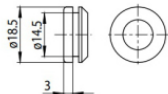

Tappo - Guarnizione nera (S-9001/115-B)
Materiale:Nero , colore:Nero .

Code
81085