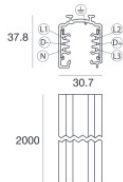

Binario
Lunghezza: 2000mm; Tipo binario: Standard.
Materiale:alluminio, colore:Bianco, lavorazione:verniciatura.

Finish	Code
White	83337