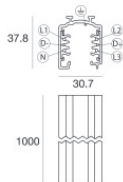

Binario
Lunghezza: 1000mm; Tipo binario: Standard.
Materiale:alluminio, colore:Nero, lavorazione:verniciatura.

Finish	Code
Black	83339