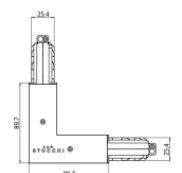

Giunzione - Giunto a L bianco - interno (9011/W)
Tipologia linear.
Materiale:policarbonato, colore:Bianco .

Finish	Code
White	81045