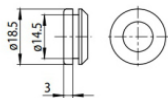

Tappo - Guarnizione bianca (S-9001/115-W)
Materiale:Bianco .

Code
81084