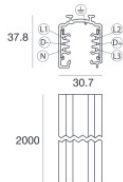

	Utensile - Tronchese S-9000/T	Code		
		81005		
		Binario - Binario Incassato Trifase DALI Bianco, 1 m (9000-1/W-R) Lunghezza: 1000mm; Tipo binario: Standard. Materiale:alluminio, colore:Bianco, lavorazione:verniciatura.	Finish	Code
			White	80990
		Binario - Binario Incassato Trifase DALI Bianco, 2 m (9000-2/W-R) Lunghezza: 2000mm; Tipo binario: Standard. Materiale:alluminio, colore:Bianco, lavorazione:verniciatura.	Finish	Code
			White	80991
		Binario - Binario Incassato Trifase DALI Bianco, 3 m (9000-3/W-R) Lunghezza: 3000mm; Tipo binario: Standard. Materiale:alluminio, colore:Bianco, lavorazione:verniciatura.	Finish	Code
			White	80992
		Binario - Binario Incassato Trifase DALI Nero, 1 m (9000-1/B-R) Lunghezza: 1000mm; Tipo binario: Standard. Materiale:alluminio, colore:Nero, lavorazione:verniciatura.	Finish	Code
			Black	80993
		Binario - Binario Incassato Trifase DALI Nero, 2 m (9000-2/B-R) Lunghezza: 2000mm; Tipo binario: Standard. Materiale:alluminio, colore:Nero, lavorazione:verniciatura.	Finish	Code
			Black	80994
		Binario - Binario Incassato Trifase DALI Nero, 3 m (9000-3/B-R) Lunghezza: 3000mm; Tipo binario: Standard. Materiale:alluminio, colore:Nero, lavorazione:verniciatura.	Finish	Code
			Black	80995
		Binario Lunghezza: 1000mm; Tipo binario: Standard. Materiale:alluminio, colore:Bianco, lavorazione:verniciatura.	Finish	Code
			White	83336