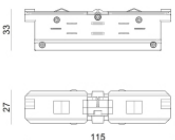

Giunzione - Giunto elettrico bianco - interno (9003/W)
Tipologia linear.
Materiale:policarbonato, colore:Bianco .

Finish	Code
White	81039