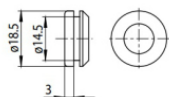

Tappo - Guarnizione bianca (S-9001/115-W)
Materiale:Bianco .

Code
81084