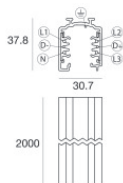

	Utensile - Tronchese S-9000/T	Code		
		81005		
		Binario - Binario Incassato Trifase DALI Bianco, 1 m (9000-1/W-R) Lunghezza: 1000mm; Tipo binario: Standard. Materiale:alluminio, colore:Bianco, lavorazione:verniciatura.	Finish	Code
			White	80990
		Binario - Binario Incassato Trifase DALI Bianco, 2 m (9000-2/W-R) Lunghezza: 2000mm; Tipo binario: Standard. Materiale:alluminio, colore:Bianco, lavorazione:verniciatura.	Finish	Code
			White	80991
		Binario - Binario Incassato Trifase DALI Bianco, 3 m (9000-3/W-R) Lunghezza: 3000mm; Tipo binario: Standard. Materiale:alluminio, colore:Bianco, lavorazione:verniciatura.	Finish	Code
			White	80992
		Binario - Binario Incassato Trifase DALI Nero, 1 m (9000-1/B-R) Lunghezza: 1000mm; Tipo binario: Standard. Materiale:alluminio, colore:Nero, lavorazione:verniciatura.	Finish	Code
			Black	80993
		Binario - Binario Incassato Trifase DALI Nero, 2 m (9000-2/B-R) Lunghezza: 2000mm; Tipo binario: Standard. Materiale:alluminio, colore:Nero, lavorazione:verniciatura.	Finish	Code
			Black	80994
		Binario - Binario Incassato Trifase DALI Nero, 3 m (9000-3/B-R) Lunghezza: 3000mm; Tipo binario: Standard. Materiale:alluminio, colore:Nero, lavorazione:verniciatura.	Finish	Code
			Black	80995
		Binario Lunghezza: 1000mm; Tipo binario: Standard. Materiale:alluminio, colore:Bianco, lavorazione:verniciatura.	Finish	Code
			White	83336

Binario
Lunghezza: 2000mm; Tipo binario: Standard.
Materiale:alluminio, colore:Bianco, lavorazione:verniciatura.

Finish	Code
White	83337

Binario
Lunghezza: 3000mm; Tipo binario: Standard.
Materiale:alluminio, colore:Bianco, lavorazione:verniciatura.

Finish	Code
White	83338

Binario
Lunghezza: 1000mm; Tipo binario: Standard.
Materiale:alluminio, colore:Nero, lavorazione:verniciatura.

Finish	Code
Black	83339

Binario
Lunghezza: 2000mm; Tipo binario: Standard.
Materiale:alluminio, colore:Nero, lavorazione:verniciatura.