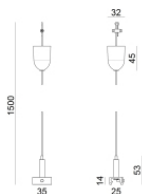

Sospensioni - Kit sospensione bianco 1.5m (9000-KIT3-1,5-W)
Materiale:plastica, colore:Bianco .

Code
81006

Sospensioni - Kit sospensione bianco 5m (9000-KIT3-5-W)
Materiale:plastica, colore:Bianco .

Code
81007

Sospensioni - Kit sospensione nero 1.5m (9000-KIT3-1,5-B)
Materiale:plastica, colore:Nero .

Code
81008