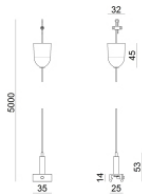

Sospensioni - Kit sospensione nero 5m (9000-KIT3-5-B)
Materiale:plastica, colore:Nero .

Code
81009