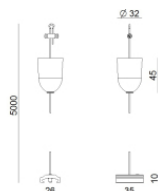

Rosone - Kit sospensione bianco 5m + staffa (9000-KIT5-5-W)
Materiale:plastica, colore:Bianco .

Code
81013

Rosone - Kit sospensione nero 5m + staffa (9000-KIT5-5-B)
Materiale:plastica, colore:Nero .

Code
81015