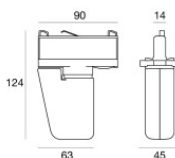

Binario
Lunghezza: 2000mm; Tipo binario: Standard.
Materiale:alluminio, colore:Bianco, lavorazione:verniciatura.

Finish	Code
White	83337

Binario
Lunghezza: 3000mm; Tipo binario: Standard.
Materiale:alluminio, colore:Bianco, lavorazione:verniciatura.

Finish	Code
White	83338

Binario
Lunghezza: 1000mm; Tipo binario: Standard.
Materiale:alluminio, colore:Nero, lavorazione:verniciatura.

Finish	Code
Black	83339

Binario
Lunghezza: 2000mm; Tipo binario: Standard.
Materiale:alluminio, colore:Nero, lavorazione:verniciatura.

Finish	Code
Black	83340

Binario
Lunghezza: 3000mm; Tipo binario: Standard.
Materiale:alluminio, colore:Nero, lavorazione:verniciatura.

Finish	Code
Black	83341

Accessorio elettronica - Controller TWIL-DALI per dispositivi con protocollo DALI installati su binario trifase.
posizione installativa: soffitto L=90mm, H=124mm, D=45mm.
Materiale:Plastica ABS, colore:Nero .