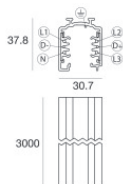

	Utensile - Tronchese S-9000/T	Code		
		81005		
		Binario - Binario Incassato Trifase DALI Bianco, 1 m (9000-1/W-R) Lunghezza: 1000mm; Tipo binario: Standard. Materiale:alluminio, colore:Bianco, lavorazione:verniciatura.	Finish	Code
			White	80990
		Binario - Binario Incassato Trifase DALI Bianco, 2 m (9000-2/W-R) Lunghezza: 2000mm; Tipo binario: Standard. Materiale:alluminio, colore:Bianco, lavorazione:verniciatura.	Finish	Code
			White	80991
		Binario - Binario Incassato Trifase DALI Bianco, 3 m (9000-3/W-R) Lunghezza: 3000mm; Tipo binario: Standard. Materiale:alluminio, colore:Bianco, lavorazione:verniciatura.	Finish	Code
			White	80992
		Binario - Binario Incassato Trifase DALI Nero, 1 m (9000-1/B-R) Lunghezza: 1000mm; Tipo binario: Standard. Materiale:alluminio, colore:Nero, lavorazione:verniciatura.	Finish	Code
			Black	80993
		Binario - Binario Incassato Trifase DALI Nero, 2 m (9000-2/B-R) Lunghezza: 2000mm; Tipo binario: Standard. Materiale:alluminio, colore:Nero, lavorazione:verniciatura.	Finish	Code
			Black	80994
		Binario - Binario Incassato Trifase DALI Nero, 3 m (9000-3/B-R) Lunghezza: 3000mm; Tipo binario: Standard. Materiale:alluminio, colore:Nero, lavorazione:verniciatura.	Finish	Code
			Black	80995
		Binario Lunghezza: 1000mm; Tipo binario: Standard. Materiale:alluminio, colore:Bianco, lavorazione:verniciatura.	Finish	Code
			White	83336

Binario
Lunghezza: 2000mm; Tipo binario: Standard.
Materiale:alluminio, colore:Bianco, lavorazione:verniciatura.

Finish	Code
White	83337

Binario
Lunghezza: 3000mm; Tipo binario: Standard.
Materiale:alluminio, colore:Bianco, lavorazione:verniciatura.