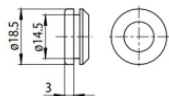

Code
81002

Tappo - Tappo di chiusura nero per incasso 9004-R/B
Materiale:policarbonato, colore:Nero .

Code
81003

Tappo - Guarnizione bianca (S-9001/115-W)
Materiale:Bianco .

Code
81084

Tappo - Guarnizione nera (S-9001/115-B)
Materiale:Nero , colore:Nero .