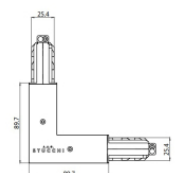

Giunzione - Giunto a L bianco - interno (9011/W)
Tipologia linear.
Materiale:policarbonato, colore:Bianco .

Finish	Code
White	81045