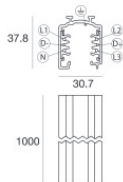

	Utensile - Tronchese S-9000/T	Code		
		81005		
		Binario - Binario Incassato Trifase DALI Bianco, 1 m (9000-1/W-R) Lunghezza: 1000mm; Tipo binario: Standard. Materiale:alluminio, colore:Bianco, lavorazione:verniciatura.	Finish	Code
			White	80990
		Binario - Binario Incassato Trifase DALI Bianco, 2 m (9000-2/W-R) Lunghezza: 2000mm; Tipo binario: Standard. Materiale:alluminio, colore:Bianco, lavorazione:verniciatura.	Finish	Code
			White	80991
		Binario - Binario Incassato Trifase DALI Bianco, 3 m (9000-3/W-R) Lunghezza: 3000mm; Tipo binario: Standard. Materiale:alluminio, colore:Bianco, lavorazione:verniciatura.	Finish	Code
			White	80992
		Binario - Binario Incassato Trifase DALI Nero, 1 m (9000-1/B-R) Lunghezza: 1000mm; Tipo binario: Standard. Materiale:alluminio, colore:Nero, lavorazione:verniciatura.	Finish	Code
			Black	80993
		Binario - Binario Incassato Trifase DALI Nero, 2 m (9000-2/B-R) Lunghezza: 2000mm; Tipo binario: Standard. Materiale:alluminio, colore:Nero, lavorazione:verniciatura.	Finish	Code
			Black	80994
		Binario - Binario Incassato Trifase DALI Nero, 3 m (9000-3/B-R) Lunghezza: 3000mm; Tipo binario: Standard. Materiale:alluminio, colore:Nero, lavorazione:verniciatura.	Finish	Code
			Black	80995
		Binario Lunghezza: 1000mm; Tipo binario: Standard. Materiale:alluminio, colore:Bianco, lavorazione:verniciatura.	Finish	Code
			White	83336

Binario
Lunghezza: 2000mm; Tipo binario: Standard.
Materiale:alluminio, colore:Bianco, lavorazione:verniciatura.

Finish	Code
White	83337

Binario
Lunghezza: 3000mm; Tipo binario: Standard.
Materiale:alluminio, colore:Bianco, lavorazione:verniciatura.

Finish	Code
White	83338

Binario
Lunghezza: 1000mm; Tipo binario: Standard.
Materiale:alluminio, colore:Nero, lavorazione:verniciatura.

Finish	Code
Black	83339

Binario
Lunghezza: 2000mm; Tipo binario: Standard.
Materiale:alluminio, colore:Nero, lavorazione:verniciatura.