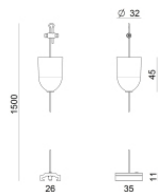

Rosone - Kit sospensione nero 1.5m + staffa (9000-KIT5-1,5-B)
Materiale:plastica, colore:Nero .

Code
81014