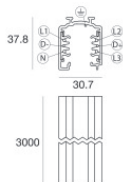

Binario
Lunghezza: 2000mm; Tipo binario: Standard.
Materiale:alluminio, colore:Bianco, lavorazione:verniciatura.

Finish	Code
White	83337

Binario
Lunghezza: 3000mm; Tipo binario: Standard.
Materiale:alluminio, colore:Bianco, lavorazione:verniciatura.

Finish	Code
White	83338

Binario
Lunghezza: 1000mm; Tipo binario: Standard.
Materiale:alluminio, colore:Nero, lavorazione:verniciatura.

Finish	Code
Black	83339

Binario
Lunghezza: 2000mm; Tipo binario: Standard.
Materiale:alluminio, colore:Nero, lavorazione:verniciatura.

Finish	Code
Black	83340

Binario
Lunghezza: 3000mm; Tipo binario: Standard.
Materiale:alluminio, colore:Nero, lavorazione:verniciatura.

Finish	Code
Black	83341

Accessorio elettronica - Controller TWIL-DALI per dispositivi con protocollo DALI installati su binario trifase.
posizione installativa: soffitto L=90mm, H=124mm, D=45mm.
Materiale:Plastica ABS, colore:Nero .