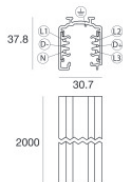

Finitura corpo	
Materiale	Alluminio Pressofuso EN AB - 46100
Colore	Bianco
Lavorazione	Verniciatura a polvere

Binario
Lunghezza: 1000mm; Tipo binario: Standard.
Materiale:alluminio, colore:Bianco, lavorazione:verniciatura.

Finish	Code
White	83336

Binario
Lunghezza: 2000mm; Tipo binario: Standard.
Materiale:alluminio, colore:Bianco, lavorazione:verniciatura.

Finish	Code
White	83337

Binario
Lunghezza: 3000mm; Tipo binario: Standard.
Materiale:alluminio, colore:Bianco, lavorazione:verniciatura.

Finish	Code
White	83338

Binario
Lunghezza: 1000mm; Tipo binario: Standard.
Materiale:alluminio, colore:Nero, lavorazione:verniciatura.

Finish	Code
Black	83339

Binario
Lunghezza: 2000mm; Tipo binario: Standard.
Materiale:alluminio, colore:Nero, lavorazione:verniciatura.