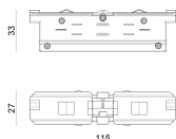

Giunzione - Giunto elettrico bianco - interno (9003/W)
Tipologia linear.
Materiale:policarbonato, colore:Bianco .

Finish
White **Code**
81039