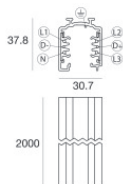

Proiettori | arrayLED 0 W DC - 26 W AC | CRI 98
82438M85

Dati tecnici	
Tipologia	Binario
Posizione installativa	Soffitto
Ambiente installativo	Indoor
Sorgente luminosa	Tecnologia LED
Struttura del circuito	arrayLED
Ottica	Adjustable Focus
Direzione emissione luminosa	frontale
Potenza nominale	0 W DC
Potenza totale	26 W
Tensione nominale di ingresso	220 - 240 V AC
Range di tensione in ingresso	176 - 264 V AC
CCT / Tonalità	2700 K
Indice di resa cromatica	98 Ra
C.C. / C.V.	AC
Classe di isolamento	2
IP	IP20
Prova del filo incandescente	850°
Montaggio diretto su superfici normalmente infiammabili	Si
CE	Si
Driver incluso	Driver
Articolo dimmerabile	DALI-2 - PUSH DIM
Orientabilità	Orientabile
angolo totale (piano verticale)	90 °
angolo totale (piano orizzontale)	360 °
Basculante	No
Calpestabilità	No
Carrabilità	No
Cavo incluso	No
Resinatura	No
Tipologia di emissione luminosa	Singola emissione
Peso netto	0.735 Kg
Protezione scariche elettrostatiche	Si
Protezione surge	2 KV
Tecnologia ottica	Anti - Glare

Finitura corpo	
Materiale	Alluminio Pressofuso EN AB - 46100
Colore	Bianco
Lavorazione	Verniciatura a polvere

Binario
Lunghezza: 1000mm; Tipo binario: Standard.
Materiale:alluminio, colore:Bianco, lavorazione:verniciatura.

Finish	Code
White	83336

Binario
Lunghezza: 2000mm; Tipo binario: Standard.
Materiale:alluminio, colore:Bianco, lavorazione:verniciatura.

Finish	Code
White	83337

Binario
Lunghezza: 3000mm; Tipo binario: Standard.
Materiale:alluminio, colore:Bianco, lavorazione:verniciatura.

Finish	Code
White	83338

Binario
Lunghezza: 1000mm; Tipo binario: Standard.
Materiale:alluminio, colore:Nero, lavorazione:verniciatura.

Finish	Code
Black	83339

Binario
Lunghezza: 2000mm; Tipo binario: Standard.
Materiale:alluminio, colore:Nero, lavorazione:verniciatura.