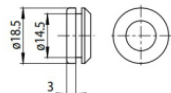

Tappo - Guarnizione nera (S-9001/115-B)
Materiale:Nero , colore:Nero .

Code
81085