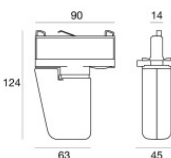

Accessorio elettronica - Controller TWIL-DALI per dispositivi con protocollo DALI installati su binario trifase.
posizione installativa: soffitto L=90mm, H=124mm, D=45mm.
Materiale:Plastica ABS, colore:Nero .

Code
C-E700008