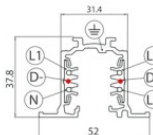

Binario - Binario Incassato Trifase DALI Nero, 2 m (9000-2/B-R)
Lunghezza: 2000mm; Tipo binario: Standard.
Materiale:alluminio, colore:Nero, lavorazione:verniciatura.

Finish	Code
Black	80994