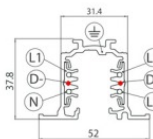

Finish	Code
Black	83340

Binario
Lunghezza: 3000mm; Tipo binario: Standard.
Materiale:alluminio, colore:Nero, lavorazione:verniciatura.

Finish	Code
Black	83341

Binario - Binario Incassato Trifase DALI Bianco, 1 m (9000-1/W-R)
Lunghezza: 1000mm; Tipo binario: Standard.
Materiale:alluminio, colore:Bianco, lavorazione:verniciatura.

Finish	Code
White	80990

Binario - Binario Incassato Trifase DALI Bianco, 2 m (9000-2/W-R)
Lunghezza: 2000mm; Tipo binario: Standard.
Materiale:alluminio, colore:Bianco, lavorazione:verniciatura.

Finish	Code
White	80991

Binario - Binario Incassato Trifase DALI Bianco, 3 m (9000-3/W-R)
Lunghezza: 3000mm; Tipo binario: Standard.
Materiale:alluminio, colore:Bianco, lavorazione:verniciatura.

Finish	Code
White	80992

Binario - Binario Incassato Trifase DALI Nero, 1 m (9000-1/B-R)
Lunghezza: 1000mm; Tipo binario: Standard.
Materiale:alluminio, colore:Nero, lavorazione:verniciatura.