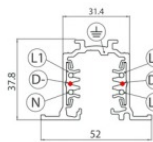

Binario - Binario Incassato Trifase DALI Bianco, 2 m (9000-2/W-R)
Lunghezza: 2000mm; Tipo binario: Standard.
Materiale:alluminio, colore:Bianco, lavorazione:verniciatura.

Finish	Code
White	80991