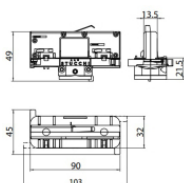

Adattatore trifase/DALI nero (9009/B)

Code
81095