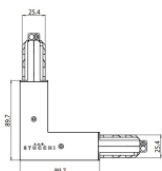

Giunzione - Giunto a L nero - interno (9011/B)
Tipologia linear.
Materiale:policarbonato, colore:Nero .

Finish
Black **Code**
81046