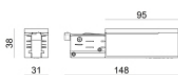

Power Supply - Testata di alimentazione destra bianca (9001/W)
Materiale:policarbonato, colore:Bianco .

Code
81033