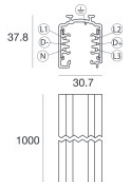

Proiettori | arrayLED 0 W DC - 26 W AC | CRI 98
82438M85

Dati tecnici	
Tipologia	Binario
Posizione installativa	Soffitto
Ambiente installativo	Indoor
Sorgente luminosa	Tecnologia LED
Struttura del circuito	arrayLED
Ottica	Adjustable Focus
Direzione emissione luminosa	frontale
Potenza nominale	0 W DC
Potenza totale	26 W
Tensione nominale di ingresso	220 - 240 V AC
Range di tensione in ingresso	176 - 264 V AC
CCT / Tonalità	2700 K
Indice di resa cromatica	98 Ra
C.C. / C.V.	AC
Classe di isolamento	2
IP	IP20
Prova del filo incandescente	850°
Montaggio diretto su superfici normalmente infiammabili	Si
CE	Si
Driver incluso	Driver
Articolo dimmerabile	DALI-2 - PUSH DIM
Orientabilità	Orientabile
angolo totale (piano verticale)	90 °
angolo totale (piano orizzontale)	360 °
Basculante	No
Calpestabilità	No
Carrabilità	No
Cavo incluso	No
Resinatura	No
Tipologia di emissione luminosa	Singola emissione
Peso netto	0.735 Kg
Protezione scariche elettrostatiche	Si
Protezione surge	2 KV
Tecnologia ottica	Anti - Glare

Finitura corpo	
Materiale	Alluminio Pressofuso EN AB - 46100
Colore	Bianco
Lavorazione	Verniciatura a polvere

Binario
Lunghezza: 1000mm; Tipo binario: Standard.
Materiale:alluminio, colore:Bianco, lavorazione:verniciatura.

Finish	Code
White	83336

Binario
Lunghezza: 2000mm; Tipo binario: Standard.
Materiale:alluminio, colore:Bianco, lavorazione:verniciatura.

Finish	Code
White	83337

Binario
Lunghezza: 3000mm; Tipo binario: Standard.
Materiale:alluminio, colore:Bianco, lavorazione:verniciatura.

Finish	Code
White	83338

Binario
Lunghezza: 1000mm; Tipo binario: Standard.
Materiale:alluminio, colore:Nero, lavorazione:verniciatura.

Finish	Code
Black	83339

Binario
Lunghezza: 2000mm; Tipo binario: Standard.
Materiale:alluminio, colore:Nero, lavorazione:verniciatura.