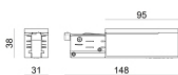

Power Supply - Testata di alimentazione sinistra bianca (9002/W)
Materiale:policarbonato, colore:Bianco .

Code
81036