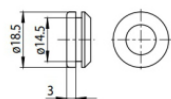

Tappo - Guarnizione bianca (S-9001/115-W)
Materiale:Bianco .

Code
81084