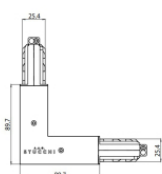

Tappo - Tappo di chiusura bianco 9004/W
Materiale:policarbonato, colore:Bianco .

Code
80999

Tappo - Tappo di chiusura nero 9004/B
Materiale:policarbonato, colore:Nero .

Code
81000

Giunzione - Giunto elettrico bianco - interno (9003/W)
Tipologia linear.
Materiale:policarbonato, colore:Bianco .

Finish
White **Code**
81039

Giunzione - Giunto elettrico nero - interno (9003/B)
Tipologia linear.
Materiale:policarbonato, colore:Nero .

Finish
Black **Code**
81040

Giunzione - Giunto a L bianco - interno (9011/W)
Tipologia linear.
Materiale:policarbonato, colore:Bianco .