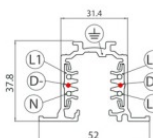

Binario - Binario Incassato Trifase DALI Bianco, 3 m (9000-3/W-R)
Lunghezza: 3000mm; Tipo binario: Standard.
Materiale:alluminio, colore:Bianco, lavorazione:verniciatura.

Finish	Code
White	80992

Binario - Binario Incassato Trifase DALI Nero, 1 m (9000-1/B-R)
Lunghezza: 1000mm; Tipo binario: Standard.
Materiale:alluminio, colore:Nero, lavorazione:verniciatura.

Finish	Code
Black	80993

Binario - Binario Incassato Trifase DALI Nero, 2 m (9000-2/B-R)
Lunghezza: 2000mm; Tipo binario: Standard.
Materiale:alluminio, colore:Nero, lavorazione:verniciatura.

Finish	Code
Black	80994