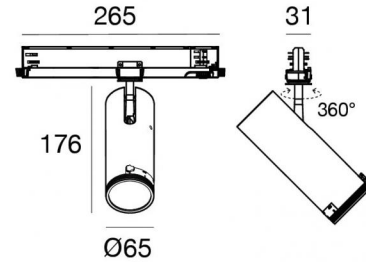

Proiettori | arrayLED 0 W DC - 26 W AC | CRI 98
82438M85

Dati tecnici	
Tipologia	Binario
Posizione installativa	Soffitto
Ambiente installativo	Indoor
Sorgente luminosa	Tecnologia LED
Struttura del circuito	arrayLED
Ottica	Adjustable Focus
Direzione emissione luminosa	frontale
Potenza nominale	0 W DC
Potenza totale	26 W
Tensione nominale di ingresso	220 - 240 V AC
Range di tensione in ingresso	176 - 264 V AC
CCT / Tonalità	2700 K
Indice di resa cromatica	98 Ra
C.C. / C.V.	AC
Classe di isolamento	2
IP	IP20
Prova del filo incandescente	850°
Montaggio diretto su superfici normalmente infiammabili	Si
CE	Si
Driver incluso	Driver
Articolo dimmerabile	DALI-2 - PUSH DIM
Orientabilità	Orientabile
angolo totale (piano verticale)	90 °
angolo totale (piano orizzontale)	360 °
Basculante	No
Calpestabilità	No
Carrabilità	No
Cavo incluso	No
Resinatura	No
Tipologia di emissione luminosa	Singola emissione
Peso netto	0.735 Kg
Protezione scariche elettrostatiche	Si
Protezione surge	2 KV
Tecnologia ottica	Anti - Glare

Finitura corpo	
Materiale	Alluminio Pressofuso EN AB - 46100
Colore	Bianco
Lavorazione	Verniciatura a polvere

Binario
Lunghezza: 1000mm; Tipo binario: Standard.
Materiale:alluminio, colore:Bianco, lavorazione:verniciatura.

Finish	Code
White	83336

Binario
Lunghezza: 2000mm; Tipo binario: Standard.
Materiale:alluminio, colore:Bianco, lavorazione:verniciatura.

Finish	Code
White	83337

Binario
Lunghezza: 3000mm; Tipo binario: Standard.
Materiale:alluminio, colore:Bianco, lavorazione:verniciatura.

Finish	Code
White	83338

Binario
Lunghezza: 1000mm; Tipo binario: Standard.
Materiale:alluminio, colore:Nero, lavorazione:verniciatura.

Finish	Code
Black	83339

Binario
Lunghezza: 2000mm; Tipo binario: Standard.
Materiale:alluminio, colore:Nero, lavorazione:verniciatura.