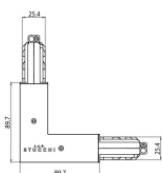

Giunzione - Giunto a L bianco - esterno (9012/W)
Tipologia linear.
Materiale:policarbonato, colore:Bianco .

Finish
White **Code**
81048