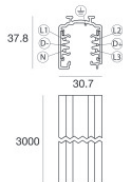

Proiettori | arrayLED 0 W DC - 26 W AC | CRI 98
82438M85

Dati tecnici	
Tipologia	Binario
Posizione installativa	Soffitto
Ambiente installativo	Indoor
Sorgente luminosa	Tecnologia LED
Struttura del circuito	arrayLED
Ottica	Adjustable Focus
Direzione emissione luminosa	frontale
Potenza nominale	0 W DC
Potenza totale	26 W
Tensione nominale di ingresso	220 - 240 V AC
Range di tensione in ingresso	176 - 264 V AC
CCT / Tonalità	2700 K
Indice di resa cromatica	98 Ra
C.C. / C.V.	AC
Classe di isolamento	2
IP	IP20
Prova del filo incandescente	850°
Montaggio diretto su superfici normalmente infiammabili	Si
CE	Si
Driver incluso	Driver
Articolo dimmerabile	DALI-2 - PUSH DIM
Orientabilità	Orientabile
angolo totale (piano verticale)	90 °
angolo totale (piano orizzontale)	360 °
Basculante	No
Calpestabilità	No
Carrabilità	No
Cavo incluso	No
Resinatura	No
Tipologia di emissione luminosa	Singola emissione
Peso netto	0.735 Kg
Protezione scariche elettrostatiche	Si
Protezione surge	2 KV
Tecnologia ottica	Anti - Glare

Finitura corpo	
Materiale	Alluminio Pressofuso EN AB - 46100
Colore	Bianco
Lavorazione	Verniciatura a polvere

Binario
Lunghezza: 1000mm; Tipo binario: Standard.
Materiale:alluminio, colore:Bianco, lavorazione:verniciatura.

Finish	Code
White	83336

Binario
Lunghezza: 2000mm; Tipo binario: Standard.
Materiale:alluminio, colore:Bianco, lavorazione:verniciatura.

Finish	Code
White	83337

Binario
Lunghezza: 3000mm; Tipo binario: Standard.
Materiale:alluminio, colore:Bianco, lavorazione:verniciatura.

Finish	Code
White	83338

Binario
Lunghezza: 1000mm; Tipo binario: Standard.
Materiale:alluminio, colore:Nero, lavorazione:verniciatura.

Finish	Code
Black	83339

Binario
Lunghezza: 2000mm; Tipo binario: Standard.
Materiale:alluminio, colore:Nero, lavorazione:verniciatura.