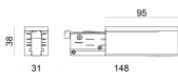

Power Supply - Testata di alimentazione destra nera (9001/B)
Materiale:policarbonato, colore:Nero .

Code
81034