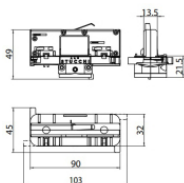

Adattatore trifase/DALI bianco (9009/W)

Code
81094