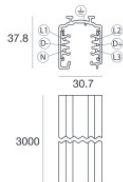

Finish	Code
White	83336

Binario
Lunghezza: 2000mm; Tipo binario: Standard.
Materiale:alluminio, colore:Bianco, lavorazione:verniciatura.

Finish	Code
White	83337

Binario
Lunghezza: 3000mm; Tipo binario: Standard.
Materiale:alluminio, colore:Bianco, lavorazione:verniciatura.

Finish	Code
White	83338

Binario
Lunghezza: 1000mm; Tipo binario: Standard.
Materiale:alluminio, colore:Nero, lavorazione:verniciatura.

Finish	Code
Black	83339

Binario
Lunghezza: 2000mm; Tipo binario: Standard.
Materiale:alluminio, colore:Nero, lavorazione:verniciatura.

Finish	Code
Black	83340

Binario
Lunghezza: 3000mm; Tipo binario: Standard.
Materiale:alluminio, colore:Nero, lavorazione:verniciatura.

Finish	Code
Black	83341

Binario - Binario Incassato Trifase DALI Bianco, 1 m (9000-1/W-R)
Lunghezza: 1000mm; Tipo binario: Standard.
Materiale:alluminio, colore:Bianco, lavorazione:verniciatura.