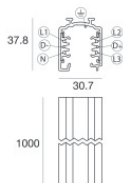

Finitura corpo	
Materiale	Alluminio Pressofuso EN AB - 46100
Colore	Bianco
Lavorazione	Verniciatura a polvere

Binario
Lunghezza: 1000mm; Tipo binario: Standard.
Materiale:alluminio, colore:Bianco, lavorazione:verniciatura.

Finish	Code
White	83336

Binario
Lunghezza: 2000mm; Tipo binario: Standard.
Materiale:alluminio, colore:Bianco, lavorazione:verniciatura.

Finish	Code
White	83337

Binario
Lunghezza: 3000mm; Tipo binario: Standard.
Materiale:alluminio, colore:Bianco, lavorazione:verniciatura.

Finish	Code
White	83338

Binario
Lunghezza: 1000mm; Tipo binario: Standard.
Materiale:alluminio, colore:Nero, lavorazione:verniciatura.

Finish	Code
Black	83339

Binario
Lunghezza: 2000mm; Tipo binario: Standard.
Materiale:alluminio, colore:Nero, lavorazione:verniciatura.

Finish	Code
Black	83340

Binario
Lunghezza: 3000mm; Tipo binario: Standard.
Materiale:alluminio, colore:Nero, lavorazione:verniciatura.

Finish	Code
Black	83341

Binario - Binario Incassato Trifase DALI Bianco, 1 m (9000-1/W-R)
Lunghezza: 1000mm; Tipo binario: Standard.
Materiale:alluminio, colore:Bianco, lavorazione:verniciatura.