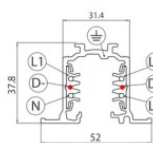

Finish	Code
White	83336

Binario
Lunghezza: 2000mm; Tipo binario: Standard.
Materiale:alluminio, colore:Bianco, lavorazione:verniciatura.

Finish	Code
White	83337

Binario
Lunghezza: 3000mm; Tipo binario: Standard.
Materiale:alluminio, colore:Bianco, lavorazione:verniciatura.

Finish	Code
White	83338

Binario
Lunghezza: 1000mm; Tipo binario: Standard.
Materiale:alluminio, colore:Nero, lavorazione:verniciatura.

Finish	Code
Black	83339

Binario
Lunghezza: 2000mm; Tipo binario: Standard.
Materiale:alluminio, colore:Nero, lavorazione:verniciatura.

Finish	Code
Black	83340

Binario
Lunghezza: 3000mm; Tipo binario: Standard.
Materiale:alluminio, colore:Nero, lavorazione:verniciatura.

Finish	Code
Black	83341

Binario - Binario Incassato Trifase DALI Bianco, 1 m (9000-1/W-R)
Lunghezza: 1000mm; Tipo binario: Standard.
Materiale:alluminio, colore:Bianco, lavorazione:verniciatura.