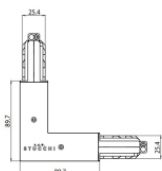

Finish
White **Code**
81045

Giunzione - Giunto a L nero - interno (9011/B)
Tipologia linear.
Materiale:policarbonato, colore:Nero .

Finish
Black **Code**
81046

Giunzione - Giunto a L bianco - esterno (9012/W)
Tipologia linear.
Materiale:policarbonato, colore:Bianco .

Finish
White **Code**
81048

Giunzione - Giunto a L nero - esterno (9012/B)
Tipologia linear.
Materiale:policarbonato, colore:Nero .

Finish
Black **Code**
81049

		<p>Giunzione - Giunto a X bianco (9017/W) Tipologia linear. Materiale:policarbonato, colore:Bianco .</p>	<p>Finish White</p>	<p>Code 81063</p>
		<p>Giunzione - Giunto a X nero (9017/B) Tipologia linear. Materiale:policarbonato, colore:Nero .</p>	<p>Finish Black</p>	<p>Code 81064</p>
		<p>Giunzione - Giunto a T bianco sinistro - interno (9015/W) Tipologia linear. Materiale:policarbonato, colore:Bianco .</p>	<p>Finish White</p>	<p>Code 81057</p>
		<p>Giunzione - Giunto a T nero sinistro - interno (9015/B) Tipologia linear. Materiale:policarbonato, colore:Nero .</p>	<p>Finish Black</p>	<p>Code 81058</p>
		<p>Giunzione - Giunto a T bianco destro - interno (9016/W) Tipologia linear. Materiale:policarbonato, colore:Bianco .</p>	<p>Finish White</p>	<p>Code 81060</p>
		<p>Giunzione - Giunto a T destro nero - interno (9016/B) Tipologia linear. Materiale:policarbonato, colore:Nero .</p>	<p>Finish Black</p>	<p>Code 81061</p>
		<p>Tappo - Tappo di chiusura bianco per incasso 9004-R/W Materiale:policarbonato, colore:Bianco .</p>		<p>Code 81002</p>
		<p>Tappo - Tappo di chiusura nero per incasso 9004-R/B Materiale:policarbonato, colore:Nero .</p>		<p>Code 81003</p>