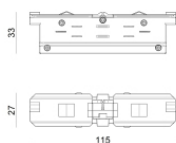

Giunzione - Giunto elettrico nero - interno (9003/B)
Tipologia linear.
Materiale:policarbonato, colore:Nero .

Finish
Black **Code**
81040