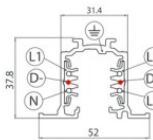

Binario - Binario Incassato Trifase DALI Bianco, 3 m (9000-3/W-R)
Lunghezza: 3000mm; Tipo binario: Standard.
Materiale:alluminio, colore:Bianco, lavorazione:verniciatura.

Finish	Code
White	80992