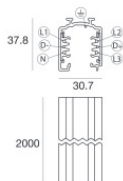

	Utensile - Tronchese S-9000/T	Code		
		81005		
		Binario - Binario Incassato Trifase DALI Bianco, 1 m (9000-1/W-R) Lunghezza: 1000mm; Tipo binario: Standard. Materiale:alluminio, colore:Bianco, lavorazione:verniciatura.	Finish	Code
			White	80990
		Binario - Binario Incassato Trifase DALI Bianco, 2 m (9000-2/W-R) Lunghezza: 2000mm; Tipo binario: Standard. Materiale:alluminio, colore:Bianco, lavorazione:verniciatura.	Finish	Code
			White	80991
		Binario - Binario Incassato Trifase DALI Bianco, 3 m (9000-3/W-R) Lunghezza: 3000mm; Tipo binario: Standard. Materiale:alluminio, colore:Bianco, lavorazione:verniciatura.	Finish	Code
			White	80992
		Binario - Binario Incassato Trifase DALI Nero, 1 m (9000-1/B-R) Lunghezza: 1000mm; Tipo binario: Standard. Materiale:alluminio, colore:Nero, lavorazione:verniciatura.	Finish	Code
			Black	80993
		Binario - Binario Incassato Trifase DALI Nero, 2 m (9000-2/B-R) Lunghezza: 2000mm; Tipo binario: Standard. Materiale:alluminio, colore:Nero, lavorazione:verniciatura.	Finish	Code
			Black	80994
		Binario - Binario Incassato Trifase DALI Nero, 3 m (9000-3/B-R) Lunghezza: 3000mm; Tipo binario: Standard. Materiale:alluminio, colore:Nero, lavorazione:verniciatura.	Finish	Code
			Black	80995
		Binario Lunghezza: 1000mm; Tipo binario: Standard. Materiale:alluminio, colore:Bianco, lavorazione:verniciatura.	Finish	Code
			White	83336

Binario
Lunghezza: 2000mm; Tipo binario: Standard.
Materiale:alluminio, colore:Bianco, lavorazione:verniciatura.

Finish	Code
White	83337

Binario
Lunghezza: 3000mm; Tipo binario: Standard.
Materiale:alluminio, colore:Bianco, lavorazione:verniciatura.

Finish	Code
White	83338

Binario
Lunghezza: 1000mm; Tipo binario: Standard.
Materiale:alluminio, colore:Nero, lavorazione:verniciatura.

Finish	Code
Black	83339

Binario
Lunghezza: 2000mm; Tipo binario: Standard.
Materiale:alluminio, colore:Nero, lavorazione:verniciatura.