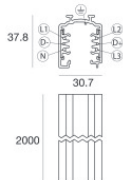

	Utensile - Tronchese S-9000/T	Code		
		81005		
		Binario - Binario Incassato Trifase DALI Bianco, 1 m (9000-1/W-R) Lunghezza: 1000mm; Tipo binario: Standard. Materiale:alluminio, colore:Bianco, lavorazione:verniciatura.	Finish	Code
			White	80990
		Binario - Binario Incassato Trifase DALI Bianco, 2 m (9000-2/W-R) Lunghezza: 2000mm; Tipo binario: Standard. Materiale:alluminio, colore:Bianco, lavorazione:verniciatura.	Finish	Code
			White	80991
		Binario - Binario Incassato Trifase DALI Bianco, 3 m (9000-3/W-R) Lunghezza: 3000mm; Tipo binario: Standard. Materiale:alluminio, colore:Bianco, lavorazione:verniciatura.	Finish	Code
			White	80992
		Binario - Binario Incassato Trifase DALI Nero, 1 m (9000-1/B-R) Lunghezza: 1000mm; Tipo binario: Standard. Materiale:alluminio, colore:Nero, lavorazione:verniciatura.	Finish	Code
			Black	80993
		Binario - Binario Incassato Trifase DALI Nero, 2 m (9000-2/B-R) Lunghezza: 2000mm; Tipo binario: Standard. Materiale:alluminio, colore:Nero, lavorazione:verniciatura.	Finish	Code
			Black	80994
		Binario - Binario Incassato Trifase DALI Nero, 3 m (9000-3/B-R) Lunghezza: 3000mm; Tipo binario: Standard. Materiale:alluminio, colore:Nero, lavorazione:verniciatura.	Finish	Code
			Black	80995
		Binario Lunghezza: 1000mm; Tipo binario: Standard. Materiale:alluminio, colore:Bianco, lavorazione:verniciatura.	Finish	Code
			White	83336