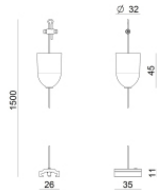

Rosone - Kit sospensione nero 1.5m + staffa (9000-KIT5-1,5-B)
Materiale:plastica, colore:Nero .

Code
81014