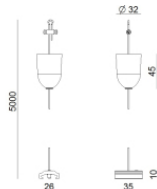

Rosone - Kit sospensione bianco 5m + staffa (9000-KIT5-5-W)
Materiale:plastica, colore:Bianco .

Code
81013

Rosone - Kit sospensione nero 5m + staffa (9000-KIT5-5-B)
Materiale:plastica, colore:Nero .

Code
81015