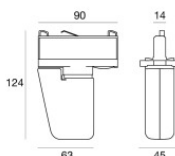

Binario
Lunghezza: 2000mm; Tipo binario: Standard.
Materiale:alluminio, colore:Bianco, lavorazione:verniciatura.

Finish	Code
White	83337

Binario
Lunghezza: 3000mm; Tipo binario: Standard.
Materiale:alluminio, colore:Bianco, lavorazione:verniciatura.

Finish	Code
White	83338

Binario
Lunghezza: 1000mm; Tipo binario: Standard.
Materiale:alluminio, colore:Nero, lavorazione:verniciatura.

Finish	Code
Black	83339

Binario
Lunghezza: 2000mm; Tipo binario: Standard.
Materiale:alluminio, colore:Nero, lavorazione:verniciatura.

Finish	Code
Black	83340

Binario
Lunghezza: 3000mm; Tipo binario: Standard.
Materiale:alluminio, colore:Nero, lavorazione:verniciatura.

Finish	Code
Black	83341

Accessorio elettronica - Controller TWIL-DALI per dispositivi con protocollo DALI installati su binario trifase.
posizione installativa: soffitto L=90mm, H=124mm, D=45mm.
Materiale:Plastica ABS, colore:Nero .