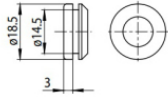

Tappo - Guarnizione bianca (S-9001/115-W)
Materiale:Bianco .

Code
81084