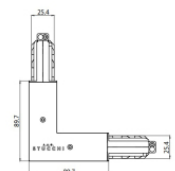

Giunzione - Giunto a L bianco - interno (9011/W)
Tipologia linear.
Materiale:policarbonato, colore:Bianco .

Finish	Code
White	81045