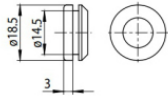

Tappo - Guarnizione nera (S-9001/115-B)
Materiale:Nero , colore:Nero .

Code
81085