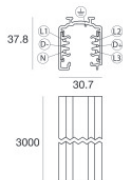

Binario
Lunghezza: 2000mm; Tipo binario: Standard.
Materiale:alluminio, colore:Bianco, lavorazione:verniciatura.

Finish	Code
White	83337

Binario
Lunghezza: 3000mm; Tipo binario: Standard.
Materiale:alluminio, colore:Bianco, lavorazione:verniciatura.

Finish	Code
White	83338

Binario
Lunghezza: 1000mm; Tipo binario: Standard.
Materiale:alluminio, colore:Nero, lavorazione:verniciatura.

Finish	Code
Black	83339

Binario
Lunghezza: 2000mm; Tipo binario: Standard.
Materiale:alluminio, colore:Nero, lavorazione:verniciatura.

Finish	Code
Black	83340

Binario
Lunghezza: 3000mm; Tipo binario: Standard.
Materiale:alluminio, colore:Nero, lavorazione:verniciatura.

Finish	Code
Black	83341

Accessorio elettronica - Controller TWIL-DALI per dispositivi con protocollo DALI installati su binario trifase.
posizione installativa: soffitto L=90mm, H=124mm, D=45mm.
Materiale:Plastica ABS, colore:Nero .