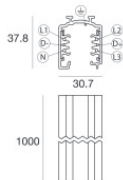

	Utensile - Tronchese S-9000/T	Code		
		81005		
		Binario - Binario Incassato Trifase DALI Bianco, 1 m (9000-1/W-R) Lunghezza: 1000mm; Tipo binario: Standard. Materiale:alluminio, colore:Bianco, lavorazione:verniciatura.	Finish	Code
			White	80990
		Binario - Binario Incassato Trifase DALI Bianco, 2 m (9000-2/W-R) Lunghezza: 2000mm; Tipo binario: Standard. Materiale:alluminio, colore:Bianco, lavorazione:verniciatura.	Finish	Code
			White	80991
		Binario - Binario Incassato Trifase DALI Bianco, 3 m (9000-3/W-R) Lunghezza: 3000mm; Tipo binario: Standard. Materiale:alluminio, colore:Bianco, lavorazione:verniciatura.	Finish	Code
			White	80992
		Binario - Binario Incassato Trifase DALI Nero, 1 m (9000-1/B-R) Lunghezza: 1000mm; Tipo binario: Standard. Materiale:alluminio, colore:Nero, lavorazione:verniciatura.	Finish	Code
			Black	80993
		Binario - Binario Incassato Trifase DALI Nero, 2 m (9000-2/B-R) Lunghezza: 2000mm; Tipo binario: Standard. Materiale:alluminio, colore:Nero, lavorazione:verniciatura.	Finish	Code
			Black	80994
		Binario - Binario Incassato Trifase DALI Nero, 3 m (9000-3/B-R) Lunghezza: 3000mm; Tipo binario: Standard. Materiale:alluminio, colore:Nero, lavorazione:verniciatura.	Finish	Code
			Black	80995
		Binario Lunghezza: 1000mm; Tipo binario: Standard. Materiale:alluminio, colore:Bianco, lavorazione:verniciatura.	Finish	Code
			White	83336

Binario
Lunghezza: 2000mm; Tipo binario: Standard.
Materiale:alluminio, colore:Bianco, lavorazione:verniciatura.

Finish	Code
White	83337

Binario
Lunghezza: 3000mm; Tipo binario: Standard.
Materiale:alluminio, colore:Bianco, lavorazione:verniciatura.

Finish	Code
White	83338

Binario
Lunghezza: 1000mm; Tipo binario: Standard.
Materiale:alluminio, colore:Nero, lavorazione:verniciatura.

Finish	Code
Black	83339

Binario
Lunghezza: 2000mm; Tipo binario: Standard.
Materiale:alluminio, colore:Nero, lavorazione:verniciatura.