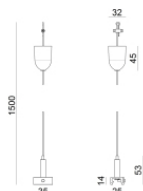

Sospensioni - Kit sospensione bianco 1.5m (9000-KIT3-1,5-W)
Materiale:plastica, colore:Bianco .

Code
81006

Sospensioni - Kit sospensione bianco 5m (9000-KIT3-5-W)
Materiale:plastica, colore:Bianco .

Code
81007

Sospensioni - Kit sospensione nero 1.5m (9000-KIT3-1,5-B)
Materiale:plastica, colore:Nero .

Code
81008