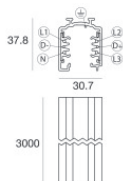

	Utensile - Tronchese S-9000/T	Code		
		81005		
		Binario - Binario Incassato Trifase DALI Bianco, 1 m (9000-1/W-R) Lunghezza: 1000mm; Tipo binario: Standard. Materiale:alluminio, colore:Bianco, lavorazione:verniciatura.	Finish	Code
			White	80990
		Binario - Binario Incassato Trifase DALI Bianco, 2 m (9000-2/W-R) Lunghezza: 2000mm; Tipo binario: Standard. Materiale:alluminio, colore:Bianco, lavorazione:verniciatura.	Finish	Code
			White	80991
		Binario - Binario Incassato Trifase DALI Bianco, 3 m (9000-3/W-R) Lunghezza: 3000mm; Tipo binario: Standard. Materiale:alluminio, colore:Bianco, lavorazione:verniciatura.	Finish	Code
			White	80992
		Binario - Binario Incassato Trifase DALI Nero, 1 m (9000-1/B-R) Lunghezza: 1000mm; Tipo binario: Standard. Materiale:alluminio, colore:Nero, lavorazione:verniciatura.	Finish	Code
			Black	80993
		Binario - Binario Incassato Trifase DALI Nero, 2 m (9000-2/B-R) Lunghezza: 2000mm; Tipo binario: Standard. Materiale:alluminio, colore:Nero, lavorazione:verniciatura.	Finish	Code
			Black	80994
		Binario - Binario Incassato Trifase DALI Nero, 3 m (9000-3/B-R) Lunghezza: 3000mm; Tipo binario: Standard. Materiale:alluminio, colore:Nero, lavorazione:verniciatura.	Finish	Code
			Black	80995
		Binario Lunghezza: 1000mm; Tipo binario: Standard. Materiale:alluminio, colore:Bianco, lavorazione:verniciatura.	Finish	Code
			White	83336

Binario
Lunghezza: 2000mm; Tipo binario: Standard.
Materiale:alluminio, colore:Bianco, lavorazione:verniciatura.

Finish	Code
White	83337

Binario
Lunghezza: 3000mm; Tipo binario: Standard.
Materiale:alluminio, colore:Bianco, lavorazione:verniciatura.