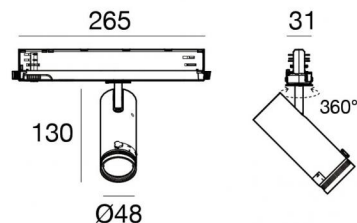

Proiettori | arrayLED 0 W DC - 15.5 W AC | CRI 98
82423M85

Dati tecnici	
Tipologia	Binario
Posizione installativa	Soffitto
Ambiente installativo	Indoor
Sorgente luminosa	Tecnologia LED
Struttura del circuito	arrayLED
Ottica	Adjustable Focus
Direzione emissione luminosa	frontale
Potenza nominale	0 W DC
Potenza totale	15.5 W
Tensione nominale di ingresso	220 - 240 V AC
Range di tensione in ingresso	198 - 264 V AC
CCT / Tonalità	2700 K
Indice di resa cromatica	98 Ra
C.C. / C.V.	AC
Classe di isolamento	2
IP	IP20
Prova del filo incandescente	850°
Montaggio diretto su superfici normalmente infiammabili	Si
CE	Si
Driver incluso	Driver
Articolo dimmerabile	DALI-2 - PUSH DIM
Orientabilità	Orientabile
angolo totale (piano verticale)	90 °
angolo totale (piano orizzontale)	360 °
Basculante	No
Calpestabilità	No
Carrabilità	No
Cavo incluso	No
Resinatura	No
Tipologia di emissione luminosa	Singola emissione
Peso netto	0.390 Kg
Protezione scariche elettrostatiche	Si
Protezione surge	2 KV
Tecnologia ottica	Anti - Glare