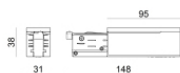

Power Supply - Testata di alimentazione sinistra nera (9002/B)
Materiale:policarbonato, colore:Nero .

Code
81037