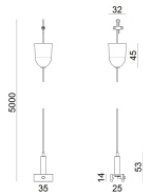

Sospensioni - Kit sospensione nero 5m (9000-KIT3-5-B)
Materiale:plastica, colore:Nero .

Code
81009