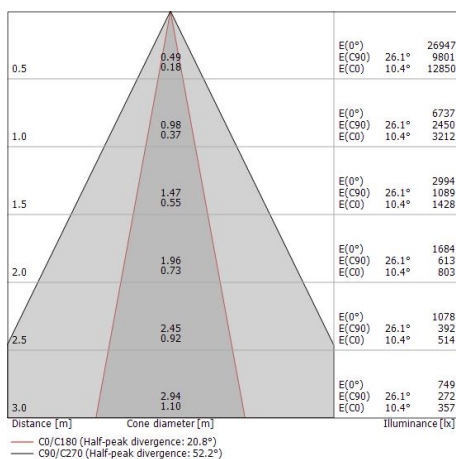

LED Life / Failure Ratio

L70 B10 C0 361980h (at Tj 60 Ta 25)

UGR

UGR axial	20.7
UGR transversal	9.6
X=4H | Y=8H	S=0.25H
Reflection factor	70/50/20

OPTICAL

Ottica C90/C270	52°
Ottica C0/C180	21°
Light distribution simmetry	Symmetrical 2 assis

Elementi lineari a singola emissione per applicazione outdoor. La sorgente luminosa LED, di colore bianco caldo, con distribuzione luminosa Spot, è composta da 18 LED powerled, con una CCT 3000 K ed un CRI 80; il flusso luminoso della sorgente è di 5436 lm, con un'efficienza nominale di 148.9 lm/W.

Il corpo dell'apparecchio, realizzato in alluminio 6060, presenta una finitura di colore nero anodizzato, ottenuta tramite anodizzazione 15 µm; il diffusore è prodotto in vetro extra chiaro - temprato, con una lavorazione di serigrafia. Il grado di protezione è IP67; il peso complessivo è di 4.8 kg.

La potenza assorbita dall'apparecchio è di 41 W. Il cavo per l'alimentazione è incluso e presenta una lunghezza di 0.2 m.

L'apparecchio presenta una classe di isolamento I ed è installabile a pavimento su muratura con controcassa cod. 98726.

Conforme alla norma EN 60598-1 e alle relative prescrizioni particolari.