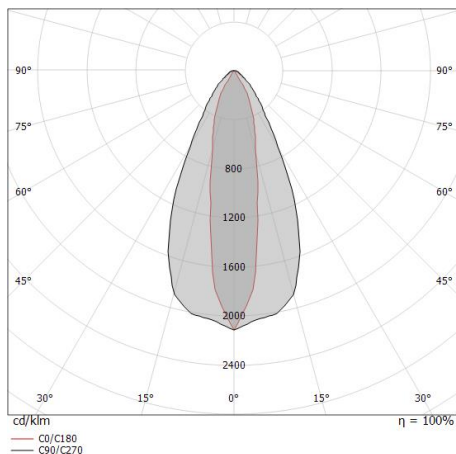

LED Life / Failure Ratio

L70 B10 C0 361980h (at Tj 60 Ta 25)

UGR

UGR axial	20.7
UGR transversal	9.6
X=4H | Y=8H	S=0.25H
Reflection factor	70/50/20

OPTICAL

Ottica C90/C270	52°
Ottica C0/C180	21°
Light distribution simmetry	Symmetrical 2 assis

Elementi lineari a singola emissione per applicazione outdoor. La sorgente luminosa LED, di colore bianco caldo, con distribuzione luminosa Spot, è composta da 18 LED powerled, con una CCT 3000 K ed un CRI 80; il flusso luminoso della sorgente è di 5436 lm, con un'efficienza nominale di 148.9 lm/W.

Il corpo dell'apparecchio, realizzato in alluminio 6060, presenta una finitura di colore nero anodizzato, ottenuta tramite anodizzazione 15 µm; il diffusore è prodotto in vetro extra chiaro - temprato, con una lavorazione di serigrafia. Il grado di protezione è IP67; il peso complessivo è di 4.8 kg.

La potenza assorbita dall'apparecchio è di 41 W. Il cavo per l'alimentazione è incluso e presenta una lunghezza di 0.2 m.

L'apparecchio presenta una classe di isolamento I ed è installabile a pavimento su muratura con controcassa cod. 98726.

Conforme alla norma EN 60598-1 e alle relative prescrizioni particolari.