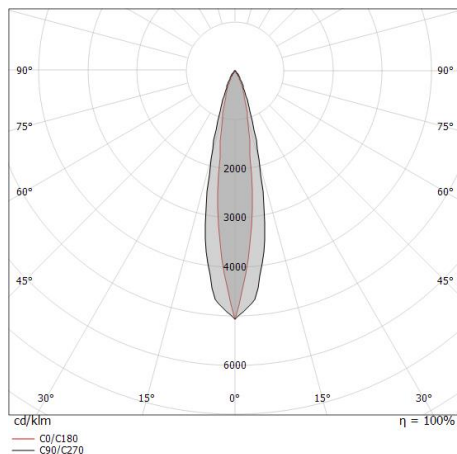

Elementi lineari | 198-264 V | 9 x powerLED 19.8 W DC - 22 W AC | CRI 80 | Base
82304N08

Elementi lineari a singola emissione per applicazione outdoor. La sorgente luminosa LED, di colore bianco naturale, con distribuzione luminosa Narrow Spot, è composta da 9 LED powerled, con una CCT 4000 K ed un CRI 80; il flusso luminoso della sorgente è di 2898 lm, con un'efficienza nominale di 146.4 lm/W.

Il corpo dell'apparecchio, realizzato in alluminio 6060, presenta una finitura di colore nero anodizzato, ottenuta tramite anodizzazione 15 µm; il diffusore è prodotto in vetro extra chiaro - temprato, con una lavorazione di serigrafia. Il grado di protezione è IP67; il peso complessivo è di 2.8 kg.

La potenza assorbita dall'apparecchio è di 22 W. Il cavo per l'alimentazione è incluso e presenta una lunghezza di 0.2 m.

L'apparecchio presenta una classe di isolamento I ed è installabile a pavimento su muratura con controcassa cod. 98725.

Conforme alla norma EN 60598-1 e alle relative prescrizioni particolari.

Classe di efficienza energetica

Questo prodotto contiene 2 sorgenti luminose di classe di efficienza energetica D.

Caratteristiche Illuminotecniche

Resa luminosa apparecchio (LOR)	56 %
Flusso luminoso sorgente	2898 lm
Flusso luminoso apparecchio	1644 lm
Potenza reale apparecchio	22 W
Efficienza reale apparecchio	74 lm/W
Temperatura di colore	4000 K
Deviazione standard di corrispondenza colore	1.5 Step
Indice di resa cromatica	80 Ra

Temperatura standard dell'ambiente di esercizio	-20 / +50°C
Temperatura tipica sul vetro	40°C

LED Life / Failure Ratio

L70 B10 C0 361980h (at Tj 60 Ta 25)

OPTICAL

Ottica C90/C270	26°
Ottica C0/C180	16°
Light distribution symmetry	Symmetrical 2 assis