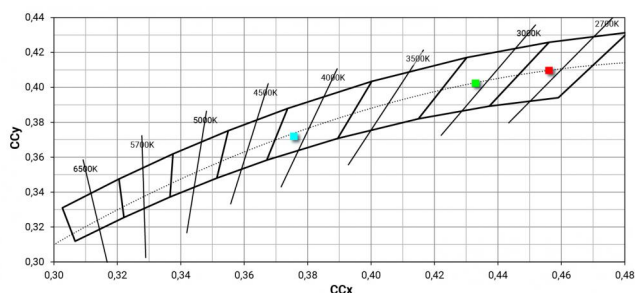

COLOR VECTOR GRAPHIC