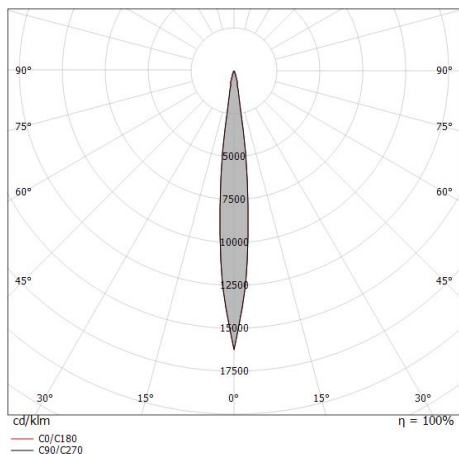

Uplights | 198-264 V AC /--- V DC | 1 arrayLED 8 W DC - 9 W AC | CRI 80 | Base
82268M06

Uplights a singola emissione per applicazione outdoor. La sorgente luminosa LED, di colore bianco super caldo, con distribuzione luminosa Ultra Spot, è composta da 1 LED arrayled, con una CCT 2700 K ed un CRI 80; il flusso luminoso della sorgente è di 902 lm, con un'efficienza nominale di 112.8 lm/W.

Il corpo dell'apparecchio, realizzato in ottone ot58, presenta una finitura di colore ottone grezzo; il diffusore è prodotto in vetro extra chiaro - temprato. Il grado di protezione è IP68; il peso complessivo è di 2.5 kg.

Conforme alla norma EN 60598-1 e alle relative prescrizioni particolari.

Distance [m]	Cone diameter [m]	illuminance [lx]
0.5	0.10	E(0°) 25926 E(C0) 12822
1.0	0.21	E(0°) 6482 E(C0) 3205
1.5	0.31	E(0°) 2881 E(C0) 1425
2.0	0.41	E(0°) 1620 E(C0) 801
2.5	0.52	E(0°) 1037 E(C0) 513
3.0	0.62	E(0°) 720 E(C0) 356

Caratteristiche Illuminotecniche

Resa luminosa apparecchio (LOR)	44 %
Flusso luminoso sorgente	902 lm
Flusso luminoso apparecchio	399 lm
Potenza reale apparecchio	9 W
Efficienza reale apparecchio	44 lm/W
Temperatura di colore	2700 K
Deviazione standard di corrispondenza colore	2 Step MacAdam
Indice di resa cromatica	80 Ra
Black Body Locus	On
Temperatura standard dell'ambiente di esercizio	-20 / +50°C
Temperatura tipica sul vetro	40°C