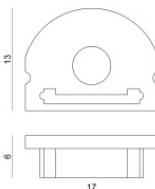

Tappo

Code
98928