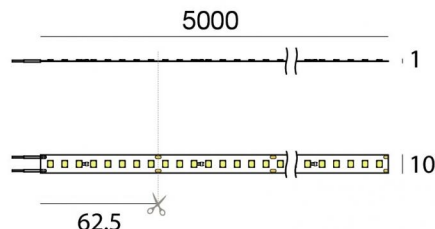

Ribbon PRO

LED Strip | topLED 0 W DC | CRI >90
82157

Dati tecnici	
Lunghezza	5000 mm
Taglio Minimo	62.5 mm
Tipologia	LED Strip
Posizione installativa	Parete - Soffitto
Ambiente installativo	Indoor
Sorgente luminosa	Tecnologia LED
Struttura del circuito	topLED
Ottica	Diffused
Direzione emissione luminosa	verso il basso
Potenza nominale	0 W DC
CCT / Tonalità	3000 K
Indice di resa cromatica	>90 Ra
C.C. / C.V.	CV
Classe di isolamento	3
IP	IP20
Prova del filo incandescente	650°
Montaggio diretto su superfici normalmente infiammabili	Si
CE	Si
Driver incluso	No
Articolo dimmerabile	DALI - 1-10V
Orientabilità	No
Basculante	No
Calpestabilità	No
Carrabilità	No
Cavo incluso	Si
Lunghezza del cavo	0.3 m
Resinatura	No
Tipologia di emissione luminosa	Singola emissione
Lunghezza	5000 mm
Peso netto	0.09 Kg
Protezione scariche elettrostatiche	No
Protezione surge	No

Finitura corpo	
Colore	Bianco
Elettronica	
	99331 On/Off Driver 198-264V AC / 176-275V DC 150 W
	99332 1-10V Controller
	99374 On/Off Driver 198-264V AC / 176-275V DC 75 W
	83333 Push and Simply Dim - DALI-2 Controller
	C-E400002 Push and Simply Dim - DALI-2 Controller
Cavi Elettrificazione	
Lunghezza max cavo 300 mm	