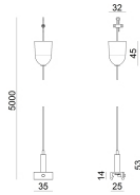

Sospensioni - Kit sospensione nero 5m (9000-KIT3-5-B)
Materiale:plastica, colore:Nero .

Code
81009