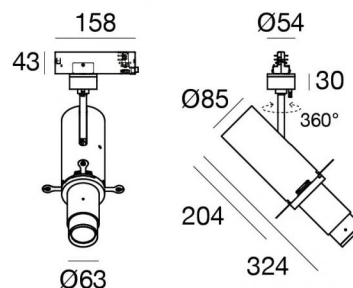

Pound Shaper_distance

Proiettori | arrayLED 0 W DC - 30 W AC | CRI 98
82122W66

Dati tecnici	
Tipologia	Binario
Posizione installativa	Soffitto
Ambiente installativo	Indoor
Sorgente luminosa	Tecnologia LED
Struttura del circuito	arrayLED
Ottica	Shaper Long Distance
Direzione emissione luminosa	frontale
Potenza nominale	0 W DC
Potenza totale	30 W
Tensione nominale di ingresso	220 - 240 V AC
Range di tensione in ingresso	198 - 264 V AC
CCT / Tonalità	3000 K
Indice di resa cromatica	98 Ra
C.C. / C.V.	AC
Classe di isolamento	2
IP	IP20
Prova del filo incandescente	850°
Montaggio diretto su superfici normalmente infiammabili	Si
CE	Si
Driver incluso	Driver
Articolo dimmerabile	Dimming on Board
Orientabilità	Orientabile
angolo totale (piano verticale)	90 °
angolo totale (piano orizzontale)	360 °
Basculante	No
Calpestabilità	No
Carrabilità	No
Cavo incluso	No
Resinatura	No
Tipologia di emissione luminosa	Singola emissione
Peso netto	1.6 Kg
Protezione scariche elettrostatiche	Si
Protezione surge	2 KV

Code
81033

Power Supply - Testata di alimentazione sinistra bianca (9002/W)
Materiale:policarbonato, colore:Bianco .

Code
81036

Power Supply - Testata di alimentazione sinistra nera (9002/B)
Materiale:policarbonato, colore:Nero .

Code
81037

Power Supply - Testata di alimentazione destra nera (9001/B)
Materiale:policarbonato, colore:Nero .

Code
81034

Tappo - Tappo di chiusura bianco 9004/W
Materiale:policarbonato, colore:Bianco .

Code
80999

Finish **Code**
81024

Pound Shaper_distance | Projectors | Accessories
82122W66

Staffa - Staffa bianca di irrigidimento (S-9000/333-W)
L=180mm, H=24mm, D=20mm.
Materiale:alluminio, colore:Bianco RAL 9010, lavorazione:verniciatura.