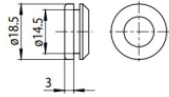

Pound Shaper_distance

Pound Shaper_distance | Projectors | Accessories
82122W66

Tappo - Guarnizione bianca (S-9001/115-W)
Materiale:Bianco .

Code
81084