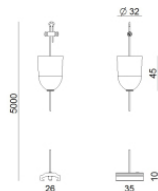

Rosone - Kit sospensione bianco 5m + staffa (9000-KIT5-5-W)
Materiale:plastica, colore:Bianco .

Code
81013

Rosone - Kit sospensione nero 5m + staffa (9000-KIT5-5-B)
Materiale:plastica, colore:Nero .

Code
81015