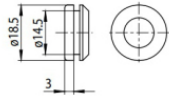

Code
81003

Pound Shaper_distance

Pound Shaper_distance | Projectors | Accessories
82122W66

Tappo - Guarnizione bianca (S-9001/115-W)
Materiale:Bianco .

Code
81084

Tappo - Guarnizione nera (S-9001/115-B)
Materiale:Nero , colore:Nero .