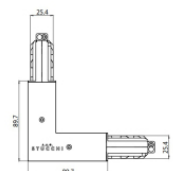

Finish	Code
White	81039

Giunzione - Giunto elettrico nero - interno (9003/B)
Tipologia linear.
Materiale:polycarbonato, colore:Nero .

Finish	Code
Black	81040

Giunzione - Giunto di alimentazione bianco - centrale (9010/W)
Tipologia linear.
Materiale:polycarbonato, colore:Bianco .

Finish	Code
White	81042

Giunzione - Giunto a L bianco - interno (9011/W)
Tipologia linear.
Materiale:polycarbonato, colore:Bianco .

Finish	Code
White	81045

Pound Shaper_distance | Projectors | Accessories
82122W66