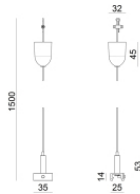

Pound Shaper_distance | Projectors | Accessories
82122W66

Sospensioni - Kit sospensione bianco 1.5m (9000-KIT3-1,5-W)
Materiale:plastica, colore:Bianco .

Code
81006

Sospensioni - Kit sospensione bianco 5m (9000-KIT3-5-W)
Materiale:plastica, colore:Bianco .

Code
81007

Sospensioni - Kit sospensione nero 1.5m (9000-KIT3-1,5-B)
Materiale:plastica, colore:Nero .

Code
81008