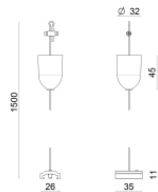

Rosone - Kit sospensione nero 1.5m + staffa (9000-KIT5-1,5-B)
Materiale:plastica, colore:Nero .

Code
81014