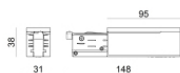

**Code**  
81033

Power Supply - Testata di alimentazione sinistra bianca (9002/W)  
 Materiale:policarbonato, colore:Bianco .

**Code**  
81036

Power Supply - Testata di alimentazione sinistra nera (9002/B)  
 Materiale:policarbonato, colore:Nero .