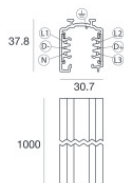

Binario
Lunghezza: 1000mm; Tipo binario: Standard.
Materiale:alluminio, colore:Nero, lavorazione:verniciatura.

Finish	Code
Black	83339