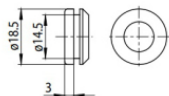

**Code**  
81002

Tappo - Tappo di chiusura nero per incasso 9004-R/B  
 Materiale:policarbonato, colore:Nero .

**Code**  
81003

Tappo - Guarnizione bianca (S-9001/115-W)  
Materiale:Bianco .

**Code**  
81084