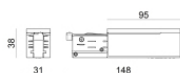

Power Supply - Testata di alimentazione destra bianca (9001/W)
Materiale:policarbonato, colore:Bianco .

Code
81033