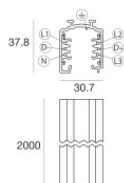

**Binario**  
Lunghezza: 2000mm; Tipo binario: Standard.  
Materiale:alluminio, colore:Bianco, lavorazione:verniciatura.

Finish	Code
White	83337

**Binario**  
Lunghezza: 3000mm; Tipo binario: Standard.  
Materiale:alluminio, colore:Bianco, lavorazione:verniciatura.

Finish	Code
White	83338

**Binario**  
Lunghezza: 1000mm; Tipo binario: Standard.  
Materiale:alluminio, colore:Nero, lavorazione:verniciatura.

Finish	Code
Black	83339

**Binario**  
Lunghezza: 2000mm; Tipo binario: Standard.  
Materiale:alluminio, colore:Nero, lavorazione:verniciatura.