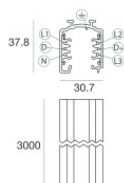

	Utensile - Tronchese S-9000/T	<b>Code</b>		
		81005		
		Binario - Binario Incassato Trifase DALI Bianco, 1 m (9000-1/W-R) Lunghezza: 1000mm; Tipo binario: Standard. Materiale:alluminio, colore:Bianco, lavorazione:verniciatura.	<b>Finish</b>	<b>Code</b>
			White	80990
		Binario - Binario Incassato Trifase DALI Bianco, 2 m (9000-2/W-R) Lunghezza: 2000mm; Tipo binario: Standard. Materiale:alluminio, colore:Bianco, lavorazione:verniciatura.	<b>Finish</b>	<b>Code</b>
			White	80991
		Binario - Binario Incassato Trifase DALI Bianco, 3 m (9000-3/W-R) Lunghezza: 3000mm; Tipo binario: Standard. Materiale:alluminio, colore:Bianco, lavorazione:verniciatura.	<b>Finish</b>	<b>Code</b>
			White	80992
		Binario - Binario Incassato Trifase DALI Nero, 1 m (9000-1/B-R) Lunghezza: 1000mm; Tipo binario: Standard. Materiale:alluminio, colore:Nero, lavorazione:verniciatura.	<b>Finish</b>	<b>Code</b>
			Black	80993
		Binario - Binario Incassato Trifase DALI Nero, 2 m (9000-2/B-R) Lunghezza: 2000mm; Tipo binario: Standard. Materiale:alluminio, colore:Nero, lavorazione:verniciatura.	<b>Finish</b>	<b>Code</b>
			Black	80994
		Binario - Binario Incassato Trifase DALI Nero, 3 m (9000-3/B-R) Lunghezza: 3000mm; Tipo binario: Standard. Materiale:alluminio, colore:Nero, lavorazione:verniciatura.	<b>Finish</b>	<b>Code</b>
			Black	80995
		Binario Lunghezza: 1000mm; Tipo binario: Standard. Materiale:alluminio, colore:Bianco, lavorazione:verniciatura.	<b>Finish</b>	<b>Code</b>
			White	83336

**Binario**  
Lunghezza: 2000mm; Tipo binario: Standard.  
Materiale:alluminio, colore:Bianco, lavorazione:verniciatura.

Finish	Code
White	83337

**Binario**  
Lunghezza: 3000mm; Tipo binario: Standard.  
Materiale:alluminio, colore:Bianco, lavorazione:verniciatura.