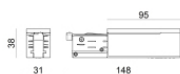

Power Supply - Testata di alimentazione sinistra bianca (9002/W)
Materiale:policarbonato, colore:Bianco .

Code
81036