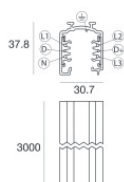

Binario
Lunghezza: 3000mm; Tipo binario: Standard.
Materiale:alluminio, colore:Nero, lavorazione:verniciatura.

Finish	Code
Black	83341