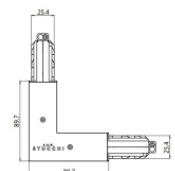

Finish	Code
White	81042

Giunzione - Giunto a L bianco - interno (9011/W)  
Tipologia linear.  
Materiale:polycarbonato, colore:Bianco .

Finish	Code
White	81045

		<p>Giunzione - Giunto a L bianco - esterno (9012/W) Tipologia linear. Materiale:policarbonato, colore:Bianco .</p>	<table border="1"> <thead> <tr> <th>Finish</th> <th>Code</th> </tr> </thead> <tbody> <tr> <td>White</td> <td>81048</td> </tr> </tbody> </table>	Finish	Code	White	81048
Finish	Code						
White	81048						
		<p>Giunzione - Giunto flessibile bianco (9018/W) Tipologia flexible curve. Materiale:policarbonato, colore:Bianco .</p>	<table border="1"> <thead> <tr> <th>Finish</th> <th>Code</th> </tr> </thead> <tbody> <tr> <td>White</td> <td>81066</td> </tr> </tbody> </table>	Finish	Code	White	81066
Finish	Code						
White	81066						
		<p>Giunzione - Giunto a X bianco (9017/W) Tipologia linear. Materiale:policarbonato, colore:Bianco .</p>	<table border="1"> <thead> <tr> <th>Finish</th> <th>Code</th> </tr> </thead> <tbody> <tr> <td>White</td> <td>81063</td> </tr> </tbody> </table>	Finish	Code	White	81063
Finish	Code						
White	81063						
		<p>Giunzione - Giunto a T sinistro bianco - esterno (9013/W) Tipologia linear. Materiale:policarbonato, colore:Bianco .</p>	<table border="1"> <thead> <tr> <th>Finish</th> <th>Code</th> </tr> </thead> <tbody> <tr> <td>White</td> <td>81051</td> </tr> </tbody> </table>	Finish	Code	White	81051
Finish	Code						
White	81051						
		<p>Giunzione - Giunto a T destro bianco - esterno (9014/W) Tipologia linear. Materiale:policarbonato, colore:Bianco .</p>	<table border="1"> <thead> <tr> <th>Finish</th> <th>Code</th> </tr> </thead> <tbody> <tr> <td>White</td> <td>81054</td> </tr> </tbody> </table>	Finish	Code	White	81054
Finish	Code						
White	81054						
		<p>Giunzione - Giunto a T bianco sinistro - interno (9015/W) Tipologia linear. Materiale:policarbonato, colore:Bianco .</p>	<table border="1"> <thead> <tr> <th>Finish</th> <th>Code</th> </tr> </thead> <tbody> <tr> <td>White</td> <td>81057</td> </tr> </tbody> </table>	Finish	Code	White	81057
Finish	Code						
White	81057						
		<p>Giunzione - Giunto a T bianco destro - interno (9016/W) Tipologia linear. Materiale:policarbonato, colore:Bianco .</p>	<table border="1"> <thead> <tr> <th>Finish</th> <th>Code</th> </tr> </thead> <tbody> <tr> <td>White</td> <td>81060</td> </tr> </tbody> </table>	Finish	Code	White	81060
Finish	Code						
White	81060						
		<p>Giunzione - Giunto di alimentazione nero - centrale (9010/B) Tipologia linear. Materiale:policarbonato, colore:Nero .</p>	<table border="1"> <thead> <tr> <th>Finish</th> <th>Code</th> </tr> </thead> <tbody> <tr> <td>Black</td> <td>81043</td> </tr> </tbody> </table>	Finish	Code	Black	81043
Finish	Code						
Black	81043						