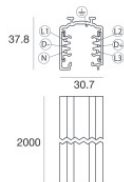

Binario
Lunghezza: 2000mm; Tipo binario: Standard.
Materiale:alluminio, colore:Bianco, lavorazione:verniciatura.

Finish	Code
White	83337