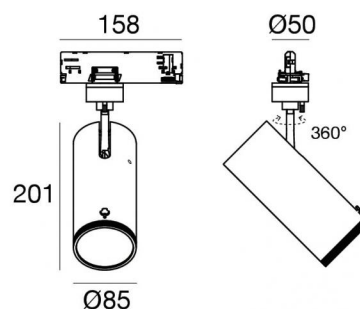

Proiettori | arrayLED 0 W DC - 37 W AC | CRI 92  
82109N85

Dati tecnici	
Tipologia	Binario
Posizione installativa	Soffitto
Ambiente installativo	Indoor
Sorgente luminosa	Tecnologia LED
Struttura del circuito	arrayLED
Ottica	Adjustable Focus
Direzione emissione luminosa	frontale
Potenza nominale	0 W DC
Potenza totale	37 W
Tensione nominale di ingresso	220 - 240 V AC
Range di tensione in ingresso	198 - 264 V AC
CCT / Tonalità	4000 K
Indice di resa cromatica	92 Ra
C.C. / C.V.	AC
Classe di isolamento	2
IP	IP20
Prova del filo incandescente	850°
Montaggio diretto su superfici normalmente infiammabili	Si
CE	Si
Driver incluso	Driver
Articolo dimmerabile	Dimming on Board
Orientabilità	Orientabile
angolo totale (piano verticale)	90 °
angolo totale (piano orizzontale)	360 °
Basculante	No
Calpestabilità	No
Carrabilità	No
Cavo incluso	No
Resinatura	No
Tipologia di emissione luminosa	Singola emissione
Peso netto	0.92 Kg
Protezione scariche elettrostatiche	Si
Protezione surge	2 KV

**Code**  
81033

Power Supply - Testata di alimentazione sinistra bianca (9002/W)  
 Materiale:policarbonato, colore:Bianco .

**Code**  
81036

Power Supply - Testata di alimentazione sinistra nera (9002/B)  
 Materiale:policarbonato, colore:Nero .

**Code**  
81037

Power Supply - Testata di alimentazione destra nera (9001/B)  
 Materiale:policarbonato, colore:Nero .

**Code**  
81034

Tappo - Tappo di chiusura bianco 9004/W  
 Materiale:policarbonato, colore:Bianco .