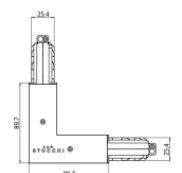

Finish	Code
Black	81088

Giunzione - Giunto elettrico bianco - interno (9003/W)
Tipologia linear.
Materiale:polycarbonato, colore:Bianco .

Finish	Code
White	81039

Giunzione - Giunto elettrico nero - interno (9003/B)
Tipologia linear.
Materiale:polycarbonato, colore:Nero .

Finish	Code
Black	81040

Giunzione - Giunto di alimentazione bianco - centrale (9010/W)
Tipologia linear.
Materiale:polycarbonato, colore:Bianco .

Finish	Code
White	81042

Giunzione - Giunto a L bianco - interno (9011/W)
Tipologia linear.
Materiale:polycarbonato, colore:Bianco .