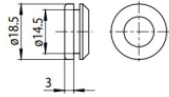

Tappo - Guarnizione bianca (S-9001/115-W)
Materiale:Bianco .

Code
81084