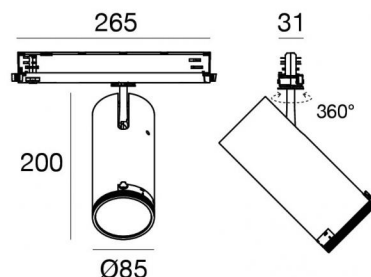

Proiettori | arrayLED 0 W DC - 37 W AC | CRI 90
81992N85

Dati tecnici	
Tipologia	Binario
Posizione installativa	Soffitto
Ambiente installativo	Indoor
Sorgente luminosa	Tecnologia LED
Struttura del circuito	arrayLED
Ottica	Adjustable Focus
Direzione emissione luminosa	frontale
Potenza nominale	0 W DC
Potenza totale	37 W
Tensione nominale di ingresso	220 - 240 V AC
Range di tensione in ingresso	176 - 264 V AC
CCT / Tonalità	4000 K
Indice di resa cromatica	90 Ra
C.C. / C.V.	AC
Classe di isolamento	2
IP	IP20
Prova del filo incandescente	850°
Montaggio diretto su superfici normalmente infiammabili	Si
CE	Si
Driver incluso	Driver
Articolo dimmerabile	DALI-2 - PUSH DIM
Orientabilità	Orientabile
angolo totale (piano verticale)	90 °
angolo totale (piano orizzontale)	360 °
Basculante	No
Calpestabilità	No
Carrabilità	No
Cavo incluso	No
Resinatura	No
Tipologia di emissione luminosa	Singola emissione
Peso netto	0.92 Kg
Protezione scariche elettrostatiche	Si
Protezione surge	2 KV
Tecnologia ottica	Anti - Glare

Code
81033

Power Supply - Testata di alimentazione sinistra bianca (9002/W)
Materiale:policarbonato, colore:Bianco .

Code
81036

Power Supply - Testata di alimentazione sinistra nera (9002/B)
Materiale:policarbonato, colore:Nero .

Code
81037

Power Supply - Testata di alimentazione destra nera (9001/B)
Materiale:policarbonato, colore:Nero .

Code
81034

Tappo - Tappo di chiusura bianco 9004/W
Materiale:policarbonato, colore:Bianco .

Code
80999