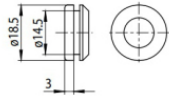

Tappo - Guarnizione nera (S-9001/115-B)
Materiale:Nero , colore:Nero .

Code
81085