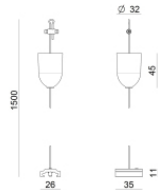

Rosone - Kit sospensione nero 1.5m + staffa (9000-KIT5-1,5-B)
Materiale:plastica, colore:Nero .

Code
81014