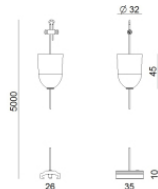

Rosone - Kit sospensione bianco 5m + staffa (9000-KIT5-5-W)
Materiale:plastica, colore:Bianco .

Code
81013

Rosone - Kit sospensione nero 5m + staffa (9000-KIT5-5-B)
Materiale:plastica, colore:Nero .

Code
81015