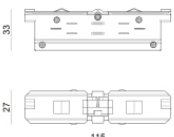

Giunzione - Giunto elettrico bianco - interno (9003/W)
Tipologia linear.
Materiale:polycarbonato, colore:Bianco .

Finish	Code
White	81039