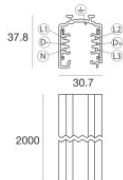

	Utensile - Tronchese S-9000/T	Code	
		81005	
		Binario - Binario Incassato Trifase DALI Bianco, 1 m (9000-1/W-R) Lunghezza: 1000mm; Tipo binario: Standard. Materiale:alluminio, colore:Bianco, lavorazione:verniciatura.	Finish White Code 80990
		Binario - Binario Incassato Trifase DALI Bianco, 2 m (9000-2/W-R) Lunghezza: 2000mm; Tipo binario: Standard. Materiale:alluminio, colore:Bianco, lavorazione:verniciatura.	Finish White Code 80991
		Binario - Binario Incassato Trifase DALI Bianco, 3 m (9000-3/W-R) Lunghezza: 3000mm; Tipo binario: Standard. Materiale:alluminio, colore:Bianco, lavorazione:verniciatura.	Finish White Code 80992
		Binario - Binario Incassato Trifase DALI Nero, 1 m (9000-1/B-R) Lunghezza: 1000mm; Tipo binario: Standard. Materiale:alluminio, colore:Nero, lavorazione:verniciatura.	Finish Black Code 80993
		Binario - Binario Incassato Trifase DALI Nero, 2 m (9000-2/B-R) Lunghezza: 2000mm; Tipo binario: Standard. Materiale:alluminio, colore:Nero, lavorazione:verniciatura.	Finish Black Code 80994
		Binario - Binario Incassato Trifase DALI Nero, 3 m (9000-3/B-R) Lunghezza: 3000mm; Tipo binario: Standard. Materiale:alluminio, colore:Nero, lavorazione:verniciatura.	Finish Black Code 80995
		Binario Lunghezza: 1000mm; Tipo binario: Standard. Materiale:alluminio, colore:Bianco, lavorazione:verniciatura.	Finish White Code 83336