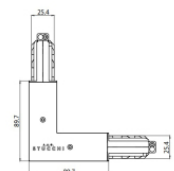

Giunzione - Giunto a L bianco - interno (9011/W)
Tipologia linear.
Materiale:polycarbonato, colore:Bianco .

Finish	Code
White	81045