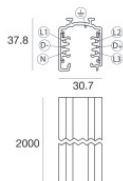

	Utensile - Tronchese S-9000/T	Code	
		81005	
		Binario - Binario Incassato Trifase DALI Bianco, 1 m (9000-1/W-R) Lunghezza: 1000mm; Tipo binario: Standard. Materiale:alluminio, colore:Bianco, lavorazione:verniciatura.	Finish White Code 80990
		Binario - Binario Incassato Trifase DALI Bianco, 2 m (9000-2/W-R) Lunghezza: 2000mm; Tipo binario: Standard. Materiale:alluminio, colore:Bianco, lavorazione:verniciatura.	Finish White Code 80991
		Binario - Binario Incassato Trifase DALI Bianco, 3 m (9000-3/W-R) Lunghezza: 3000mm; Tipo binario: Standard. Materiale:alluminio, colore:Bianco, lavorazione:verniciatura.	Finish White Code 80992
		Binario - Binario Incassato Trifase DALI Nero, 1 m (9000-1/B-R) Lunghezza: 1000mm; Tipo binario: Standard. Materiale:alluminio, colore:Nero, lavorazione:verniciatura.	Finish Black Code 80993
		Binario - Binario Incassato Trifase DALI Nero, 2 m (9000-2/B-R) Lunghezza: 2000mm; Tipo binario: Standard. Materiale:alluminio, colore:Nero, lavorazione:verniciatura.	Finish Black Code 80994
		Binario - Binario Incassato Trifase DALI Nero, 3 m (9000-3/B-R) Lunghezza: 3000mm; Tipo binario: Standard. Materiale:alluminio, colore:Nero, lavorazione:verniciatura.	Finish Black Code 80995
		Binario Lunghezza: 1000mm; Tipo binario: Standard. Materiale:alluminio, colore:Bianco, lavorazione:verniciatura.	Finish White Code 83336

Binario
Lunghezza: 2000mm; Tipo binario: Standard.
Materiale:alluminio, colore:Bianco, lavorazione:verniciatura.

Finish	Code
White	83337

Binario
Lunghezza: 3000mm; Tipo binario: Standard.
Materiale:alluminio, colore:Bianco, lavorazione:verniciatura.

Finish	Code
White	83338

Binario
Lunghezza: 1000mm; Tipo binario: Standard.
Materiale:alluminio, colore:Nero, lavorazione:verniciatura.

Finish	Code
Black	83339

Binario
Lunghezza: 2000mm; Tipo binario: Standard.
Materiale:alluminio, colore:Nero, lavorazione:verniciatura.