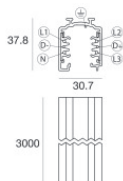

	Utensile - Tronchese S-9000/T	Code	
		81005	
		Binario - Binario Incassato Trifase DALI Bianco, 1 m (9000-1/W-R) Lunghezza: 1000mm; Tipo binario: Standard. Materiale:alluminio, colore:Bianco, lavorazione:verniciatura.	Finish White Code 80990
		Binario - Binario Incassato Trifase DALI Bianco, 2 m (9000-2/W-R) Lunghezza: 2000mm; Tipo binario: Standard. Materiale:alluminio, colore:Bianco, lavorazione:verniciatura.	Finish White Code 80991
		Binario - Binario Incassato Trifase DALI Bianco, 3 m (9000-3/W-R) Lunghezza: 3000mm; Tipo binario: Standard. Materiale:alluminio, colore:Bianco, lavorazione:verniciatura.	Finish White Code 80992
		Binario - Binario Incassato Trifase DALI Nero, 1 m (9000-1/B-R) Lunghezza: 1000mm; Tipo binario: Standard. Materiale:alluminio, colore:Nero, lavorazione:verniciatura.	Finish Black Code 80993
		Binario - Binario Incassato Trifase DALI Nero, 2 m (9000-2/B-R) Lunghezza: 2000mm; Tipo binario: Standard. Materiale:alluminio, colore:Nero, lavorazione:verniciatura.	Finish Black Code 80994
		Binario - Binario Incassato Trifase DALI Nero, 3 m (9000-3/B-R) Lunghezza: 3000mm; Tipo binario: Standard. Materiale:alluminio, colore:Nero, lavorazione:verniciatura.	Finish Black Code 80995
		Binario Lunghezza: 1000mm; Tipo binario: Standard. Materiale:alluminio, colore:Bianco, lavorazione:verniciatura.	Finish White Code 83336

Binario
Lunghezza: 2000mm; Tipo binario: Standard.
Materiale:alluminio, colore:Bianco, lavorazione:verniciatura.

Finish	Code
White	83337

Binario
Lunghezza: 3000mm; Tipo binario: Standard.
Materiale:alluminio, colore:Bianco, lavorazione:verniciatura.