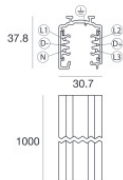

	Utensile - Tronchese S-9000/T	Code	
		81005	
		Binario - Binario Incassato Trifase DALI Bianco, 1 m (9000-1/W-R) Lunghezza: 1000mm; Tipo binario: Standard. Materiale:alluminio, colore:Bianco, lavorazione:verniciatura.	Finish White Code 80990
		Binario - Binario Incassato Trifase DALI Bianco, 2 m (9000-2/W-R) Lunghezza: 2000mm; Tipo binario: Standard. Materiale:alluminio, colore:Bianco, lavorazione:verniciatura.	Finish White Code 80991
		Binario - Binario Incassato Trifase DALI Bianco, 3 m (9000-3/W-R) Lunghezza: 3000mm; Tipo binario: Standard. Materiale:alluminio, colore:Bianco, lavorazione:verniciatura.	Finish White Code 80992
		Binario - Binario Incassato Trifase DALI Nero, 1 m (9000-1/B-R) Lunghezza: 1000mm; Tipo binario: Standard. Materiale:alluminio, colore:Nero, lavorazione:verniciatura.	Finish Black Code 80993
		Binario - Binario Incassato Trifase DALI Nero, 2 m (9000-2/B-R) Lunghezza: 2000mm; Tipo binario: Standard. Materiale:alluminio, colore:Nero, lavorazione:verniciatura.	Finish Black Code 80994
		Binario - Binario Incassato Trifase DALI Nero, 3 m (9000-3/B-R) Lunghezza: 3000mm; Tipo binario: Standard. Materiale:alluminio, colore:Nero, lavorazione:verniciatura.	Finish Black Code 80995
		Binario Lunghezza: 1000mm; Tipo binario: Standard. Materiale:alluminio, colore:Bianco, lavorazione:verniciatura.	Finish White Code 83336

Binario
Lunghezza: 2000mm; Tipo binario: Standard.
Materiale:alluminio, colore:Bianco, lavorazione:verniciatura.

Finish	Code
White	83337

Binario
Lunghezza: 3000mm; Tipo binario: Standard.
Materiale:alluminio, colore:Bianco, lavorazione:verniciatura.

Finish	Code
White	83338

Binario
Lunghezza: 1000mm; Tipo binario: Standard.
Materiale:alluminio, colore:Nero, lavorazione:verniciatura.

Finish	Code
Black	83339

Binario
Lunghezza: 2000mm; Tipo binario: Standard.
Materiale:alluminio, colore:Nero, lavorazione:verniciatura.