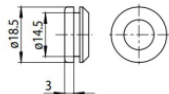

Code
81002

Tappo - Tappo di chiusura nero per incasso 9004-R/B
Materiale:policarbonato, colore:Nero .

Code
81003

Tappo - Guarnizione bianca (S-9001/115-W)
Materiale:Bianco .

Code
81084

Tappo - Guarnizione nera (S-9001/115-B)
Materiale:Nero , colore:Nero .