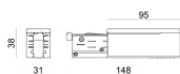

Power Supply - Testata di alimentazione destra bianca (9001/W)
Materiale:policarbonato, colore:Bianco .

Code
81033

Power Supply - Testata di alimentazione sinistra bianca (9002/W)
Materiale:policarbonato, colore:Bianco .