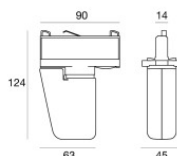

Binario
Lunghezza: 2000mm; Tipo binario: Standard.
Materiale:alluminio, colore:Bianco, lavorazione:verniciatura.

Finish	Code
White	83337

Binario
Lunghezza: 3000mm; Tipo binario: Standard.
Materiale:alluminio, colore:Bianco, lavorazione:verniciatura.

Finish	Code
White	83338

Binario
Lunghezza: 1000mm; Tipo binario: Standard.
Materiale:alluminio, colore:Nero, lavorazione:verniciatura.

Finish	Code
Black	83339

Binario
Lunghezza: 2000mm; Tipo binario: Standard.
Materiale:alluminio, colore:Nero, lavorazione:verniciatura.

Finish	Code
Black	83340

Binario
Lunghezza: 3000mm; Tipo binario: Standard.
Materiale:alluminio, colore:Nero, lavorazione:verniciatura.

Finish	Code
Black	83341

Accessorio elettronica - Controller TWIL-DALI per dispositivi con protocollo DALI installati su binario trifase.
posizione installativa: soffitto L=90mm, H=124mm, D=45mm.
Materiale:Plastica ABS, colore:Nero .