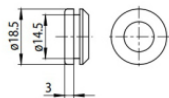

Tappo - Guarnizione bianca (S-9001/115-W)
Materiale:Bianco .

Code
81084