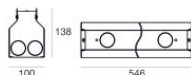

Archiline_I Anti-glare

Archiline_I Anti-glare | Lines | Accessories
81601W15

Controcassa

posizione installativa: parete, pavimento; tipo installazione: muratura L=546mm, H=138.3mm, D=100.2mm.

Materiale:ferro, colore:Zinco, lavorazione:zincatura.

Finish

Grey

Code

98672