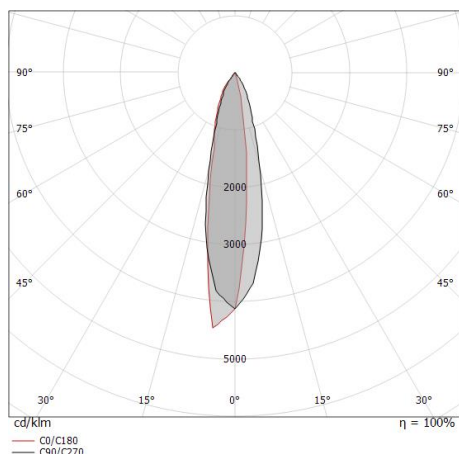

Il corpo dell'apparecchio, realizzato in alluminio 6060, presenta una finitura di colore nero anodizzato, ottenuta tramite anodizzazione 15 µm; il diffusore è prodotto in vetro extra chiaro - temprato, con una lavorazione di serigrafia. Il grado di protezione è IP67; il peso complessivo è di 2.8 kg.

La potenza assorbita dall'apparecchio è di 20.5 W. Il cavo per l'alimentazione è incluso e presenta una lunghezza di 0.2 m.

L'apparecchio presenta una classe di isolamento I ed è installabile a parete o pavimento su muratura con controcassa cod. 98672.

Conforme alla norma EN 60598-1 e alle relative prescrizioni particolari.

Classe di efficienza energetica

Questo prodotto contiene 2 sorgenti luminose di classe di efficienza energetica D.

Caratteristiche Illuminotecniche

Resa luminosa apparecchio (LOR)	42 %
Flusso luminoso sorgente	3006 lm
Flusso luminoso apparecchio	1265 lm
Potenza reale apparecchio	20.5 W
Efficienza reale apparecchio	61 lm/W
Temperatura di colore	3000 K
Deviazione standard di corrispondenza colore	1.5 Step
Indice di resa cromatica	80 Ra
Temperatura standard dell'ambiente di esercizio	-20 / +50°C
Temperatura tipica sul vetro	40°C

LED Life / Failure Ratio

L70 B10 C0 361980h (at Tj 60 Ta 25)