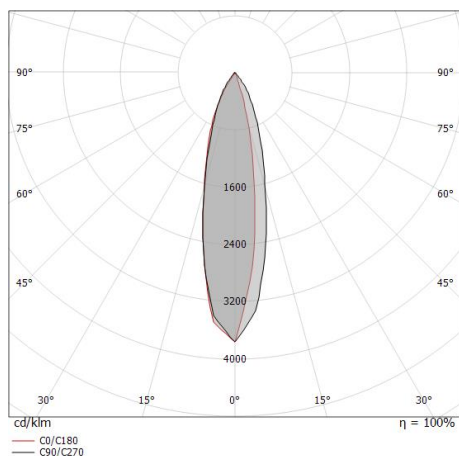

Il corpo dell'apparecchio, realizzato in alluminio 6060, presenta una finitura di colore nero anodizzato, ottenuta tramite anodizzazione 15 µm; il diffusore è prodotto in vetro extra chiaro - temprato, con una lavorazione di serigrafia. Il grado di protezione è IP67; il peso complessivo è di 1.5 kg.

La potenza assorbita dall'apparecchio è di 12.5 W. Il cavo per l'alimentazione è incluso e presenta una lunghezza di 0.2 m.

L'apparecchio presenta una classe di isolamento I ed è installabile a parete o pavimento su muratura con controcassa cod. 98671.

Conforme alla norma EN 60598-1 e alle relative prescrizioni particolari.

Classe di efficienza energetica

Questo prodotto contiene una sorgente luminosa di classe di efficienza energetica D.

Caratteristiche Illuminotecniche

Resa luminosa apparecchio (LOR)	37 %
Flusso luminoso sorgente	1837 lm
Flusso luminoso apparecchio	687 lm
Potenza reale apparecchio	12.5 W
Efficienza reale apparecchio	54 lm/W
Temperatura di colore	3000 K
Deviazione standard di corrispondenza colore	1.5 Step
Indice di resa cromatica	80 Ra
Temperatura standard dell'ambiente di esercizio	-20 / +50°C
Temperatura tipica sul vetro	40°C

LED Life / Failure Ratio

L70 B10 C0 361980h (at Tj 60 Ta 25)