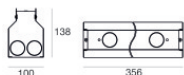

LED Life / Failure Ratio

L70 B10 C0 361980h (at Tj 60 Ta 25)

Archiline_I Anti-glare

Archiline_I Anti-glare | Lines | Accessories
81600W30

Controcassa

posizione installativa: parete, pavimento; tipo installazione: muratura L=356mm, H=138.3mm, D=100.2mm.

Materiale:ferro, colore:Zinco, lavorazione:zincatura.

Finish

Grey

Code

98671

Cavo e connettore

Lunghezza 5000 mm.

Code

99822

Cavo e connettore

Lunghezza 1000 mm.

Code

99823

Cavo e connettore

Lunghezza 5000 mm.

Code