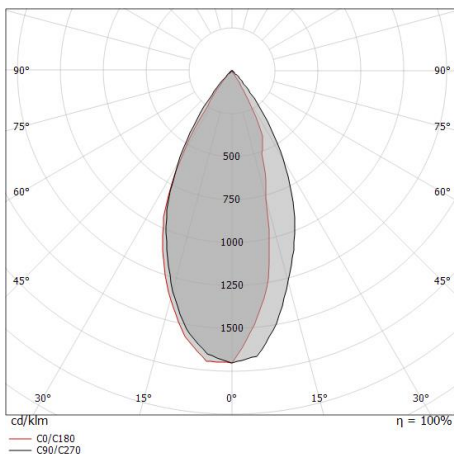

Il corpo dell'apparecchio, realizzato in alluminio 6060, presenta una finitura di colore nero anodizzato, ottenuta tramite anodizzazione 15 µm; il diffusore è prodotto in vetro extra chiaro - temprato, con una lavorazione di serigrafia. Il grado di protezione è IP67; il peso complessivo è di 1.5 kg.

La potenza assorbita dall'apparecchio è di 12.5 W. Il cavo per l'alimentazione è incluso e presenta una lunghezza di 0.2 m.

L'apparecchio presenta una classe di isolamento I ed è installabile a parete o pavimento su muratura con controcassa cod. 98671.

Conforme alla norma EN 60598-1 e alle relative prescrizioni particolari.

Classe di efficienza energetica

Questo prodotto contiene una sorgente luminosa di classe di efficienza energetica D.

Caratteristiche Illuminotecniche

Resa luminosa apparecchio (LOR)	45 %
Flusso luminoso sorgente	1716 lm
Flusso luminoso apparecchio	789 lm
Potenza reale apparecchio	12.5 W
Efficienza reale apparecchio	63 lm/W
Temperatura di colore	2700 K
Deviazione standard di corrispondenza colore	1.5 Step
Indice di resa cromatica	80 Ra
Temperatura standard dell'ambiente di esercizio	-20 / +50°C
Temperatura tipica sul vetro	40°C

LED Life / Failure Ratio

L70 B10 C0 361980h (at Tj 60 Ta 25)