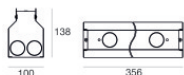

Archiline_I Anti-glare

Archiline_I Anti-glare | Lines | Accessories
81600M60

Controcassa

posizione installativa: parete, pavimento; tipo installazione: muratura L=356mm, H=138.3mm, D=100.2mm.

Materiale:ferro, colore:Zinco, lavorazione:zincatura.

Finish

Grey

Code

98671