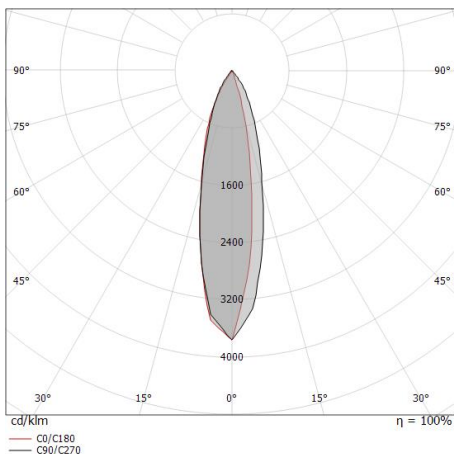

Il corpo dell'apparecchio, realizzato in alluminio 6060, presenta una finitura di colore nero anodizzato, ottenuta tramite anodizzazione 15 µm; il diffusore è prodotto in vetro extra chiaro - temprato, con una lavorazione di serigrafia. Il grado di protezione è IP67; il peso complessivo è di 1.5 kg.

La potenza assorbita dall'apparecchio è di 12.5 W. Il cavo per l'alimentazione è incluso e presenta una lunghezza di 0.2 m.

L'apparecchio presenta una classe di isolamento I ed è installabile a parete o pavimento su muratura con controcassa cod. 98671.

Conforme alla norma EN 60598-1 e alle relative prescrizioni particolari.

Classe di efficienza energetica

Questo prodotto contiene una sorgente luminosa di classe di efficienza energetica D.

Caratteristiche Illuminotecniche

Resa luminosa apparecchio (LOR)	37 %
Flusso luminoso sorgente	1716 lm
Flusso luminoso apparecchio	646 lm
Potenza reale apparecchio	12.5 W
Efficienza reale apparecchio	51 lm/W
Temperatura di colore	2700 K
Deviazione standard di corrispondenza colore	1.5 Step
Indice di resa cromatica	80 Ra

Temperatura standard dell'ambiente di esercizio	-20 / +50°C
Temperatura tipica sul vetro	40°C

LED Life / Failure Ratio

L70 B10 C0 361980h (at Tj 60 Ta 25)