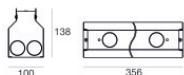

Archiline_I Anti-glare

Archiline_I Anti-glare | Lines | Accessories
81600M25

Controcassa

posizione installativa: parete, pavimento; tipo installazione: muratura L=356mm, H=138.3mm, D=100.2mm.

Materiale:ferro, colore:Zinco, lavorazione:zincatura.

Finish

Grey

Code

98671

Cavo e connettore
Lunghezza 5000 mm.

Code

99822

Cavo e connettore
Lunghezza 1000 mm.

Code

99823

Cavo e connettore
Lunghezza 5000 mm.

Code

99824

Cavo e connettore
Lunghezza 10000 mm.

Code

99825