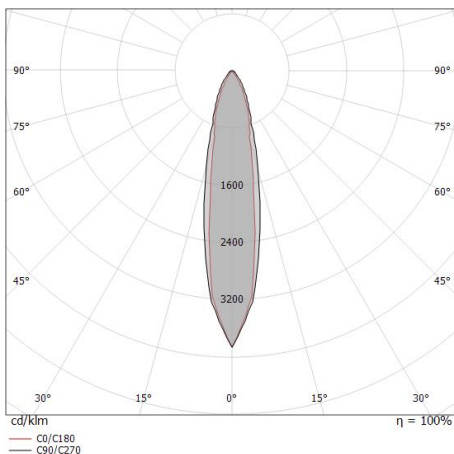

Resa luminosa apparecchio (LOR)	57 %
Flusso luminoso sorgente	1932 lm
Flusso luminoso apparecchio	1116 lm
Potenza reale apparecchio	13.5 W
Efficienza reale apparecchio	82 lm/W
Temperatura di colore	4000 K
Deviazione standard di corrispondenza colore	1.5 Step
Indice di resa cromatica	80 Ra

Temperatura standard dell'ambiente di esercizio	-20 / +50°C
Temperatura tipica sul vetro	40°C

LED Life / Failure Ratio

L70 B10 C0 361980h (at Tj 60 Ta 25)

UGR

UGR axial	18.4
UGR transversal	9.3
X=4H Y=8H	S=0.25H
Reflection factor	70/50/20

OPTICAL

Ottica C90/C270	23°
Ottica C0/C180	18°
Light distribution simmetry	Symmetrical 2 assis

Controcassa

posizione installativa: parete, pavimento; tipo installazione: muratura L=356mm, H=138.3mm, D=100.2mm.