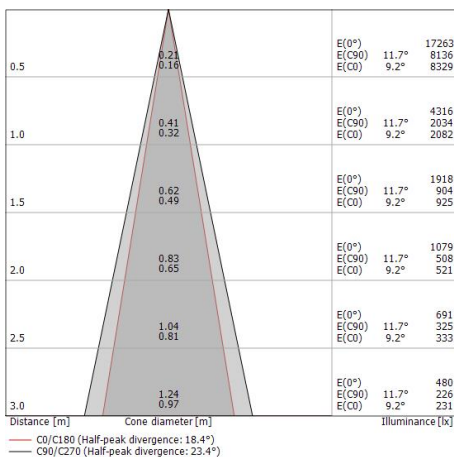

Elementi lineari | 220-240 V | 6 x powerLEDs 12.2 W DC - 13.5 W AC | CRI 80 | Base
81597N15

Elementi lineari a singola emissione per applicazione outdoor. La sorgente luminosa LED, di colore bianco naturale, con distribuzione luminosa Spot, è composta da 6 LED powerled, con una CCT 4000 K ed un CRI 80; il flusso luminoso della sorgente è di 1932 lm, con un'efficienza nominale di 158.4 lm/W.

Resa luminosa apparecchio (LOR)	57 %
Flusso luminoso sorgente	1932 lm
Flusso luminoso apparecchio	1116 lm
Potenza reale apparecchio	13.5 W
Efficienza reale apparecchio	82 lm/W
Temperatura di colore	4000 K
Deviazione standard di corrispondenza colore	1.5 Step
Indice di resa cromatica	80 Ra

Temperatura standard dell'ambiente di esercizio	-20 / +50°C
Temperatura tipica sul vetro	40°C

LED Life / Failure Ratio

L70 B10 C0 361980h (at Tj 60 Ta 25)

UGR

UGR axial	18.4
UGR transversal	9.3
X=4H Y=8H	S=0.25H
Reflection factor	70/50/20

OPTICAL

Ottica C90/C270	23°
Ottica C0/C180	18°
Light distribution simmetry	Symmetrical 2 assis

Controcassa

posizione installativa: parete, pavimento; tipo installazione: muratura L=356mm, H=138.3mm, D=100.2mm.