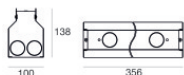

OPTICAL

Ottica C90/C270	23°
Ottica C0/C180	18°
Light distribution simmetry	Symmetrical 2 assis

Controcassa

posizione installativa: parete, pavimento; tipo installazione: muratura L=356mm, H=138.3mm, D=100.2mm.

Materiale:ferro, colore:Zinco, lavorazione:zincatura.

Finish

Grey

Code

98671

Cavo e connettore

Lunghezza 5000 mm.

Code