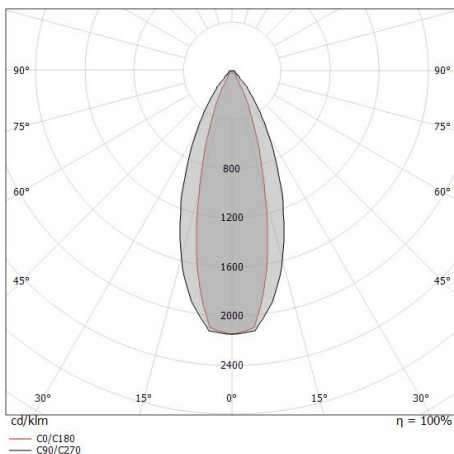

Elementi lineari | 220-240 V | 6 x powerLED 12.2 W DC - 13.5 W AC | CRI 80 | Base
81597M25

Elementi lineari a singola emissione per applicazione outdoor. La sorgente luminosa LED, di colore bianco super caldo, con distribuzione luminosa Elliptical, è composta da 6 LED powered, con una CCT 2700 K ed un CRI 80; il flusso luminoso della sorgente è di 1692 lm, con un'efficienza nominale di 138.7 lm/W.

Resa luminosa apparecchio (LOR)	56 %
Flusso luminoso sorgente	1692 lm
Flusso luminoso apparecchio	950 lm
Potenza reale apparecchio	13.5 W
Efficienza reale apparecchio	70 lm/W
Temperatura di colore	2700 K
Deviazione standard di corrispondenza colore	1.5 Step
Indice di resa cromatica	80 Ra

Temperatura standard dell'ambiente di esercizio	-20 / +50°C
Temperatura tipica sul vetro	40°C

LED Life / Failure Ratio

L70 B10 C0 361980h (at Tj 60 Ta 25)

UGR

UGR axial	18.7
UGR transversal	6.9
X=4H Y=8H	S=0.25H
Reflection factor	70/50/20

OPTICAL

Ottica C90/C270	44°
Ottica C0/C180	29°
Light distribution simmetry	Symmetrical 2 assis

Controcassa

posizione installativa: parete, pavimento; tipo installazione: muratura L=356mm, H=138.3mm, D=100.2mm.