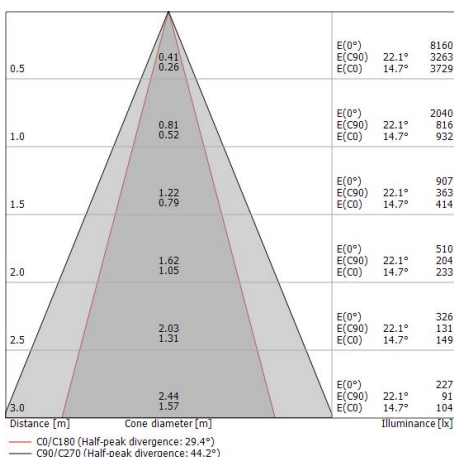

Resa luminosa apparecchio (LOR)	56 %
Flusso luminoso sorgente	1692 lm
Flusso luminoso apparecchio	950 lm
Potenza reale apparecchio	13.5 W
Efficienza reale apparecchio	70 lm/W
Temperatura di colore	2700 K
Deviazione standard di corrispondenza colore	1.5 Step
Indice di resa cromatica	80 Ra

Temperatura standard dell'ambiente di esercizio	-20 / +50°C
Temperatura tipica sul vetro	40°C

LED Life / Failure Ratio

L70 B10 C0 361980h (at Tj 60 Ta 25)

UGR

UGR axial	18.7
UGR transversal	6.9
X=4H Y=8H	S=0.25H
Reflection factor	70/50/20

OPTICAL

Ottica C90/C270	44°
Ottica C0/C180	29°
Light distribution simmetry	Symmetrical 2 assis

Controcassa

posizione installativa: parete, pavimento; tipo installazione: muratura L=356mm, H=138.3mm, D=100.2mm.