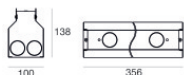

OPTICAL

Ottica C90/C270	44°
Ottica C0/C180	29°
Light distribution simmetry	Symmetrical 2 assis

Controcassa

posizione installativa: parete, pavimento; tipo installazione: muratura L=356mm, H=138.3mm, D=100.2mm.

Materiale:ferro, colore:Zinco, lavorazione:zincatura.

Finish

Grey

Code

98671

Cavo e connettore

Lunghezza 5000 mm.

Code