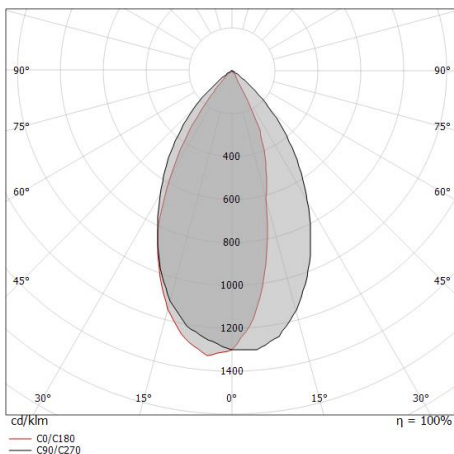

Caratteristiche Illuminotecniche

Resa luminosa apparecchio (LOR)	42 %
Flusso luminoso sorgente	6012 lm
Flusso luminoso apparecchio	2585 lm
Potenza reale apparecchio	41 W
Efficienza reale apparecchio	63 lm/W
Temperatura di colore	3000 K
Deviazione standard di corrispondenza colore	1.5 Step
Indice di resa cromatica	80 Ra
Temperatura standard dell'ambiente di esercizio	-20 / +50°C
Temperatura tipica sul vetro	40°C

LED Life / Failure Ratio

L70 B10 C0 361980h (at Tj 60 Ta 25)

Elementi lineari a singola emissione per applicazione outdoor. La sorgente luminosa LED, di colore bianco caldo, con distribuzione luminosa, è composta da 36 LED powerled, con una CCT 3000 K ed un CRI 80; il flusso luminoso della sorgente è di 6012 lm, con un'efficienza nominale di 164.7 lm/W.

Il corpo dell'apparecchio, realizzato in alluminio 6060, presenta una finitura di colore nero anodizzato, ottenuta tramite anodizzazione 15 µm; il diffusore è prodotto in vetro extra chiaro - temprato, con una lavorazione di serigrafia. Il grado di protezione è IP67; il peso complessivo è di 4.8 kg.

La potenza assorbita dall'apparecchio è di 41 W. Il cavo per l'alimentazione è incluso e presenta una lunghezza di 0.2 m.

L'apparecchio presenta una classe di isolamento I ed è installabile a pavimento su muratura con controcassa cod. 98726.

Conforme alla norma EN 60598-1 e alle relative prescrizioni particolari.