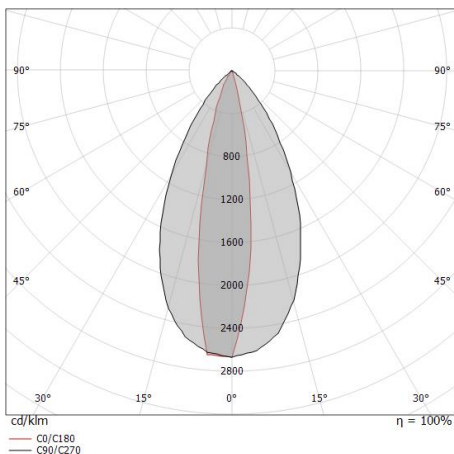

Il corpo dell'apparecchio, realizzato in alluminio 6060, presenta una finitura di colore nero anodizzato, ottenuta tramite anodizzazione 15 µm; il diffusore è prodotto in vetro extra chiaro - temprato, con una lavorazione di serigrafia. Il grado di protezione è IP67; il peso complessivo è di 4.8 kg.

La potenza assorbita dall'apparecchio è di 41 W. Il cavo per l'alimentazione è incluso e presenta una lunghezza di 0.2 m.

L'apparecchio presenta una classe di isolamento I ed è installabile a pavimento su muratura con controcassa cod. 98726.

Conforme alla norma EN 60598-1 e alle relative prescrizioni particolari.

Classe di efficienza energetica

Questo prodotto contiene 4 sorgenti luminose di classe di efficienza energetica D.

Caratteristiche Illuminotecniche

Resa luminosa apparecchio (LOR)	45 %
Flusso luminoso sorgente	6012 lm
Flusso luminoso apparecchio	2736 lm
Potenza reale apparecchio	41 W
Efficienza reale apparecchio	66 lm/W
Temperatura di colore	3000 K
Deviazione standard di corrispondenza colore	1.5 Step
Indice di resa cromatica	80 Ra
Temperatura standard dell'ambiente di esercizio	-20 / +50°C
Temperatura tipica sul vetro	40°C

LED Life / Failure Ratio

L70 B10 C0 361980h (at Tj 60 Ta 25)