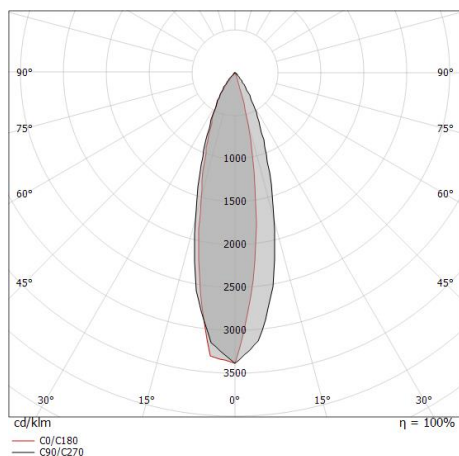

Il corpo dell'apparecchio, realizzato in alluminio 6060, presenta una finitura di colore nero anodizzato, ottenuta tramite anodizzazione 15 µm; il diffusore è prodotto in vetro extra chiaro - temprato, con una lavorazione di serigrafia. Il grado di protezione è IP67; il peso complessivo è di 2.8 kg.

La potenza assorbita dall'apparecchio è di 20.5 W. Il cavo per l'alimentazione è incluso e presenta una lunghezza di 0.2 m.

L'apparecchio presenta una classe di isolamento I ed è installabile a pavimento su muratura con controcassa cod. 98725.

Conforme alla norma EN 60598-1 e alle relative prescrizioni particolari.

Classe di efficienza energetica

Questo prodotto contiene 2 sorgenti luminose di classe di efficienza energetica D.

Caratteristiche Illuminotecniche

Resa luminosa apparecchio (LOR)	39 %
Flusso luminoso sorgente	3006 lm
Flusso luminoso apparecchio	1191 lm
Potenza reale apparecchio	20.5 W
Efficienza reale apparecchio	58 lm/W
Temperatura di colore	3000 K
Deviazione standard di corrispondenza colore	1.5 Step
Indice di resa cromatica	80 Ra

Temperatura standard dell'ambiente di esercizio	-20 / +50°C
Temperatura tipica sul vetro	40°C

LED Life / Failure Ratio

L70 B10 C0 361980h (at Tj 60 Ta 25)