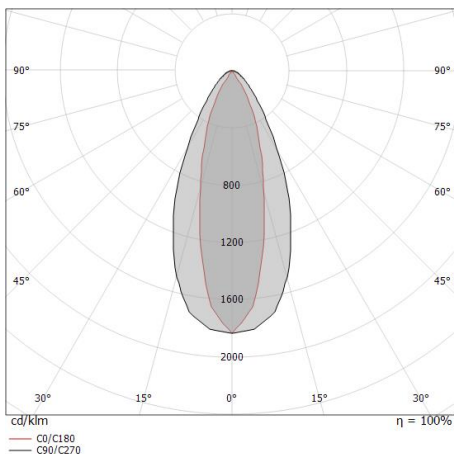

Elementi lineari | 110-240 V AC /176-280 V DC | 27 x powerLED 59 W DC - 65 W AC | CRI 80 | Base 81590N30

Elementi lineari a singola emissione per applicazione outdoor. La sorgente luminosa LED, di colore bianco naturale, con distribuzione luminosa, è composta da 27 LED powerled, con una CCT 4000 K ed un CRI 80; il flusso luminoso della sorgente è di 8181 lm, con un'efficienza nominale di 138.7 lm/W.

Resa luminosa apparecchio (LOR)	56 %
Flusso luminoso sorgente	8181 lm
Flusso luminoso apparecchio	4661 lm
Potenza reale apparecchio	65 W
Efficienza reale apparecchio	71 lm/W
Temperatura di colore	4000 K
Deviazione standard di corrispondenza colore	1.5 Step
Indice di resa cromatica	80 Ra

Temperatura standard dell'ambiente di esercizio	-20 / +50°C
Temperatura tipica sul vetro	40°C

LED Life / Failure Ratio

L70 B10 C0 361980h (at Tj 60 Ta 25)

UGR

UGR axial	20.7
UGR transversal	9.7
X=4H Y=8H	S=0.25H
Reflection factor	70/50/20

OPTICAL

Ottica C90/C270	50°
Ottica C0/C180	28°
Light distribution simmetry	Symmetrical 2 assis

	<p>Cavo e connettore Lunghezza 2000 mm; isolamento doppio; sezione 1.5 mm²; pressacavo: no; diametro esterno: 9.5 mm; colori: blu - marrone - giallo-verde.</p>	<p>Code <u>99057</u></p>					
	<p>Cavo e connettore Lunghezza 5000 mm; isolamento doppio; sezione 1.5 mm²; pressacavo: no; diametro esterno: 9.5 mm; colori: blu - marrone - giallo-verde.</p>	<p>Code <u>98147</u></p>					
		<p>Cavo e connettore Lunghezza 10000 mm; isolamento doppio; sezione 1.5 mm²; pressacavo: no; diametro esterno: 9.5 mm; colori: blu - marrone - giallo-verde.</p>	<p>Code <u>98146</u></p>				
		<p>Controcassa posizione installativa: parete, pavimento; tipo installazione: muratura L=1536mm, H=138.3mm, D=100.2mm. Materiale:ferro, colore:Zinco, lavorazione:zincatura.</p>	<table border="1"> <thead> <tr> <th>Finish</th> <th>Code</th> </tr> </thead> <tbody> <tr> <td>Grey</td> <td>99760</td> </tr> </tbody> </table>	Finish	Code	Grey	99760
Finish	Code						
Grey	99760						