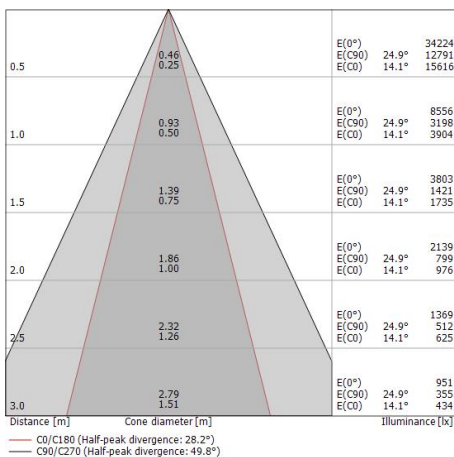

Elementi lineari | 110-240 V AC /176-280 V DC | 27 x powerLED 59 W DC - 65 W AC | CRI 80 | Base 81590N30

Elementi lineari a singola emissione per applicazione outdoor. La sorgente luminosa LED, di colore bianco naturale, con distribuzione luminosa, è composta da 27 LED powerled, con una CCT 4000 K ed un CRI 80; il flusso luminoso della sorgente è di 8181 lm, con un'efficienza nominale di 138.7 lm/W.

Resa luminosa apparecchio (LOR)	56 %
Flusso luminoso sorgente	8181 lm
Flusso luminoso apparecchio	4661 lm
Potenza reale apparecchio	65 W
Efficienza reale apparecchio	71 lm/W
Temperatura di colore	4000 K
Deviazione standard di corrispondenza colore	1.5 Step
Indice di resa cromatica	80 Ra

Temperatura standard dell'ambiente di esercizio	-20 / +50°C
Temperatura tipica sul vetro	40°C

LED Life / Failure Ratio

L70 B10 C0 361980h (at Tj 60 Ta 25)

UGR

UGR axial	20.7
UGR transversal	9.7
X=4H Y=8H	S=0.25H
Reflection factor	70/50/20

OPTICAL

Ottica C90/C270	50°
Ottica C0/C180	28°
Light distribution simmetry	Symmetrical 2 assis

	<p>Cavo e connettore Lunghezza 2000 mm; isolamento doppio; sezione 1.5 mm²; pressacavo: no; diametro esterno: 9.5 mm; colori: blu - marrone - giallo-verde.</p>	<p>Code <u>99057</u></p>					
	<p>Cavo e connettore Lunghezza 5000 mm; isolamento doppio; sezione 1.5 mm²; pressacavo: no; diametro esterno: 9.5 mm; colori: blu - marrone - giallo-verde.</p>	<p>Code <u>98147</u></p>					
		<p>Cavo e connettore Lunghezza 10000 mm; isolamento doppio; sezione 1.5 mm²; pressacavo: no; diametro esterno: 9.5 mm; colori: blu - marrone - giallo-verde.</p>	<p>Code <u>98146</u></p>				
		<p>Controcassa posizione installativa: parete, pavimento; tipo installazione: muratura L=1536mm, H=138.3mm, D=100.2mm. Materiale:ferro, colore:Zinco, lavorazione:zincatura.</p>	<table border="1"> <thead> <tr> <th>Finish</th> <th>Code</th> </tr> </thead> <tbody> <tr> <td>Grey</td> <td>99760</td> </tr> </tbody> </table>	Finish	Code	Grey	99760
Finish	Code						
Grey	99760						