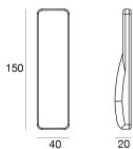

Orma_A | Uplights | Accessories
81322V45

Telecomando RF - RF remote control 2.4G RGBW Black

Code

C-W600001