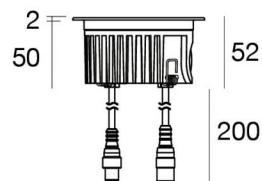

Uplights | 1 x powerLED 8 W DC 630 mA
RGBW - 3000

81321V00

Dati tecnici	
Tipologia	Calpestabile
Posizione installativa	Pavimento
Ambiente installativo	Outdoor
Sorgente luminosa	Tecnologia LED
Struttura del circuito	powerLED
Ottica	Diffused
Direzione emissione luminosa	verso l'alto
Potenza nominale	8 W DC
Range di tensione in ingresso	630mA
CCT / Tonalità	RGBW - 3000 K
C.C. / C.V.	CC
Classe di isolamento	3
IP	IP68
Limitazioni installative	Non per uso underwater
IK	IK10
Prova del filo incandescente	850°
Montaggio diretto su superfici normalmente infiammabili	Si
CE	Si
Driver incluso	No
Articolo dimmerabile	Si
Orientabilità	No
Basculante	No
Calpestabilità	Si
Carrabilità	No
Cavo incluso	Si
Lunghezza del cavo	0.2 m
Resinatura	Si
Tipologia di emissione luminosa	Singola emissione
Peso netto	0.5 Kg
Protezione scariche elettrostatiche	No
Protezione surge	No
Caratteristiche tecnologiche prodotto	Acquastop