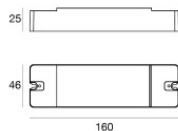

Orma_I | Uplights | Accessories
81321V00

Dimmer
RF Remote controller

Code
C-E700003