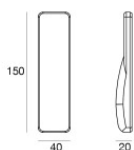

Telecomando RF - RF remote control 2.4G RGBW Black

Code
C-W600001