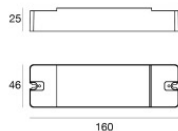

Orma_I | Uplights | Accessories
81321Q06

Dimmer
RF Remote controller

Code
C-E700003