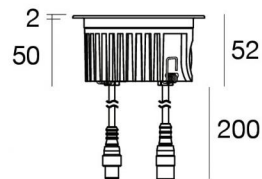

Uplights | 1 x powerLED 8 W DC 630 mA  
RGBW - 4000

81321Q06

Dati tecnici	
Tipologia	Calpestabile
Posizione installativa	Pavimento
Ambiente installativo	Outdoor
Sorgente luminosa	Tecnologia LED
Struttura del circuito	powerLED
Ottica	Ultra Spot
Direzione emissione luminosa	verso l'alto
Potenza nominale	8 W DC
Range di tensione in ingresso	630mA
CCT / Tonalità	RGBW - 4000 K
C.C. / C.V.	CC
Classe di isolamento	3
IP	IP68
Limitazioni installative	Non per uso underwater
IK	IK10
Prova del filo incandescente	850°
Montaggio diretto su superfici normalmente infiammabili	Si
CE	Si
Driver incluso	No
Articolo dimmerabile	Si
Orientabilità	No
Basculante	No
Calpestabilità	Si
Carrabilità	No
Cavo incluso	Si
Lunghezza del cavo	0.2 m
Resinatura	Si
Tipologia di emissione luminosa	Singola emissione
Peso netto	0.5 Kg
Protezione scariche elettrostatiche	No
Protezione surge	No
Caratteristiche tecnologiche prodotto	Acquastop