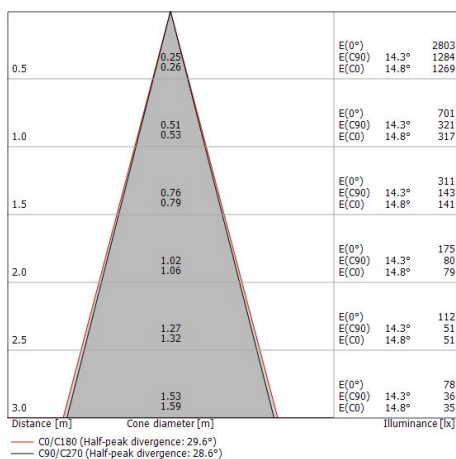

Downlights | 1 x powerLED 5 W DC 24 V | CRI 80 | Base 81242W30

Downlights a singola emissione per applicazione outdoor. La sorgente luminosa LED, di colore bianco caldo, con distribuzione luminosa, è composta da 1 LED powered, con una CCT 3000 K ed un CRI 80; il flusso luminoso della sorgente è di 490 lm, con un'efficienza nominale di 98.0 lm/W.

Il corpo dell'apparecchio, realizzato in alluminio pressofuso in ab - 46100, presenta una finitura di colore nero ral 9005 opaco, ottenuta tramite anodizzazione poro aperto + verniciatura a polvere; il diffusore è prodotto in vetro extra chiaro - temprato. Il grado di protezione è IP67; il peso complessivo è di 0.2 kg.

La potenza assorbita dall'apparecchio è di 5 W. Il cavo per l'alimentazione è incluso e presenta una lunghezza di 1 m.

L'apparecchio presenta una classe di isolamento III ed è installabile a soffitto, con foro tondo di diametro 55 mm (nel cartongesso) su muratura con controcassa cod. 99749.

Conforme alla norma EN 60598-1 e alle relative prescrizioni particolari.

Classe di efficienza energetica

Questo prodotto contiene una sorgente luminosa di classe di efficienza energetica E.

Caratteristiche Illuminotecniche

Resa luminosa apparecchio (LOR)	55 %
Flusso luminoso sorgente	490 lm
Flusso luminoso apparecchio	271 lm
Potenza reale apparecchio	5 W
Efficienza reale apparecchio	54 lm/W
Temperatura di colore	3000 K
Deviazione standard di corrispondenza colore	3 Step MacAdam
Indice di resa cromatica	80 Ra

Temperatura standard dell'ambiente di esercizio -20 / +50°C

Temperatura tipica sul vetro 40°C

LED Life / Failure Ratio

L70 B10 C0 247450h (at Tj 60 Ta 25)

UGR

UGR axial	16.9
UGR transversal	16.8
X=4H | Y=8H	S=0.25H
Reflection factor	70/50/20

OPTICAL

Ottica C0/C180	29°
Light distribution simmetry	Symmetrical