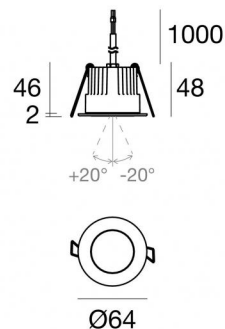

Downlights | 1 x powerLED 5 W DC 24 V | CRI 80
81242W30**Dati tecnici**

Tipologia	Incasto con flangia
Posizione installativa	Soffitto
Ambiente installativo	Outdoor
Sorgente luminosa	Tecnologia LED
Struttura del circuito	powerLED
Ottica	Medium Flood
Direzione emissione luminosa	verso il basso
Potenza nominale	5 W DC
Flusso luminoso sorgente	490 lm
Range di tensione in ingresso	24 V
CCT / Tonalità	3000 K
Indice di resa cromatica	80 Ra
C.C. / C.V.	CV
Classe di isolamento	3
IP	IP67
IK	IK10
Prova del filo incandescente	850°
Montaggio diretto su superfici normalmente infiammabili	Si
CE	Si
Driver incluso	No
Convertitore C.V. - C.C.	Convertitore 24V incluso
Articolo dimmerabile	DALI - 1-10V
Orientabilità	No
Basculante	Si
angolo totale (piano verticale)	40 °
Calpestabilità	No
Carrabilità	No
Cavo incluso	Si
Lunghezza del cavo	1 m
Resinatura	Si
Tipologia di emissione luminosa	Singola emissione
Peso netto	0.2 Kg
Protezione scariche elettrostatiche	No
Protezione surge	No
Caratteristiche tecnologiche prodotto	Acquastop - TVS

La potenza assorbita dall'apparecchio è di 5 W. Il cavo per l'alimentazione è incluso e presenta una lunghezza di 1 m.

L'apparecchio presenta una classe di isolamento III ed è installabile a soffitto, con foro tondo di diametro 55 mm (nel cartongesso) su muratura con controcassa cod. 99749.

OPTICAL

Ottica C0/C180	29°
Light distribution simmetry	Symmetrical

Orma_CJ | Downlights | Accessories
81242W30

Controcassa
posizione installativa: soffitto; tipo installazione: muratura L=200mm, H=113mm,
D=137mm.
Materiale:polipropilene, colore:Bianco .