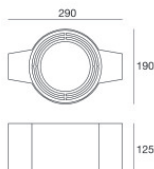

Controcassa - (da completare con griglia universale 99750)
posizione installativa: soffitto; tipo installazione: muratura L=290mm, H=125mm, D=190mm

Code
99749