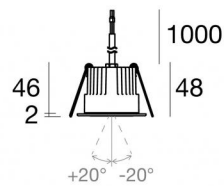

Downlights | 1 x powerLED 5 W DC 24 V | CRI 80
81242N60

Dati tecnici	
Tipologia	Incasto con flangia
Posizione installativa	Soffitto
Ambiente installativo	Outdoor
Sorgente luminosa	Tecnologia LED
Struttura del circuito	powerLED
Ottica	60°
Direzione emissione luminosa	verso il basso
Potenza nominale	5 W DC
Flusso luminoso sorgente	529 lm
Range di tensione in ingresso	24 V
CCT / Tonalità	4000 K
Indice di resa cromatica	80 Ra
C.C. / C.V.	CV
Classe di isolamento	3
IP	IP67
IK	IK10
Prova del filo incandescente	850°
Montaggio diretto su superfici normalmente infiammabili	Si
CE	Si
Driver incluso	No
Convertitore C.V. - C.C.	Convertitore 24V incluso
Articolo dimmerabile	DALI - 1-10V
Orientabilità	No
Basculante	Si
angolo totale (piano verticale)	40 °
Calpestabilità	No
Carrabilità	No
Cavo incluso	Si
Lunghezza del cavo	1 m
Resinatura	Si
Tipologia di emissione luminosa	Singola emissione
Peso netto	0.2 Kg
Protezione scariche elettrostatiche	No
Protezione surge	No
Caratteristiche tecnologiche prodotto	Acquastop - TVS

La potenza assorbita dall'apparecchio è di 5 W. Il cavo per l'alimentazione è incluso e presenta una lunghezza di 1 m.

L'apparecchio presenta una classe di isolamento III ed è installabile a soffitto, con foro tondo di diametro 55 mm (nel cartongesso) su muratura con controcassa cod. 99749.