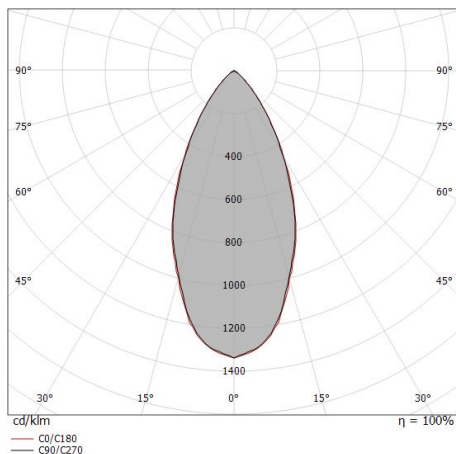

Downlights | 1 x powerLED 5 W DC 24 V | CRI 80 | Base 81242N60

Downlights a singola emissione per applicazione outdoor. La sorgente luminosa LED, di colore bianco naturale, con distribuzione luminosa, è composta da 1 LED powered, con una CCT 4000 K ed un CRI 80; il flusso luminoso della sorgente è di 529 lm, con un'efficienza nominale di 105.8 lm/W.

Il corpo dell'apparecchio, realizzato in alluminio pressofuso in ab - 46100, presenta una finitura di colore nero ral 9005 opaco, ottenuta tramite anodizzazione poro aperto + verniciatura a polvere; il diffusore è prodotto in vetro extra chiaro - temprato. Il grado di protezione è IP67; il peso complessivo è di 0.2 kg.

La potenza assorbita dall'apparecchio è di 5 W. Il cavo per l'alimentazione è incluso e presenta una lunghezza di 1 m.

L'apparecchio presenta una classe di isolamento III ed è installabile a soffitto, con foro tondo di diametro 55 mm (nel cartongesso) su muratura con controcassa cod. 99749.

Conforme alla norma EN 60598-1 e alle relative prescrizioni particolari.

Classe di efficienza energetica

Questo prodotto contiene una sorgente luminosa di classe di efficienza energetica E.

Caratteristiche Illuminotecniche

Resa luminosa apparecchio (LOR)	61 %
Flusso luminoso sorgente	529 lm
Flusso luminoso apparecchio	324 lm
Potenza reale apparecchio	5 W
Efficienza reale apparecchio	64 lm/W
Temperatura di colore	4000 K
Deviazione standard di corrispondenza colore	3 Step MacAdam
Indice di resa cromatica	80 Ra
Temperatura standard dell'ambiente di esercizio	-20 / +50°C
Temperatura tipica sul vetro	40°C

LED Life / Failure Ratio

L70 B10 C0 247450h (at Tj 60 Ta 25)

UGR

UGR axial	20
UGR transversal	19.9
X=4H | Y=8H	S=0.25H
Reflection factor	70/50/20

OPTICAL

Ottica C0/C180	48°
Light distribution simmetry	Symmetrical