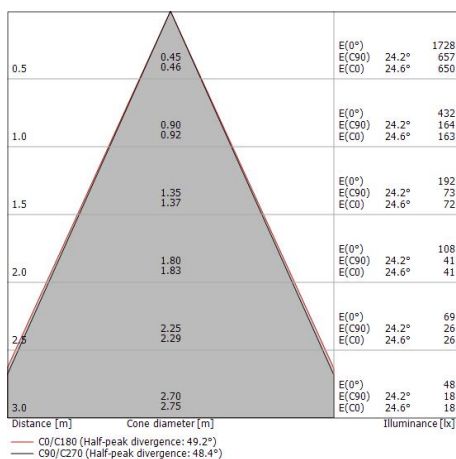

Downlights | 1 x powerLED 5 W DC 24 V | CRI 80 | Base 81242N60

Downlights a singola emissione per applicazione outdoor. La sorgente luminosa LED, di colore bianco naturale, con distribuzione luminosa, è composta da 1 LED powered, con una CCT 4000 K ed un CRI 80; il flusso luminoso della sorgente è di 529 lm, con un'efficienza nominale di 105.8 lm/W.

Il corpo dell'apparecchio, realizzato in alluminio pressofuso in ab - 46100, presenta una finitura di colore nero ral 9005 opaco, ottenuta tramite anodizzazione poro aperto + verniciatura a polvere; il diffusore è prodotto in vetro extra chiaro - temprato. Il grado di protezione è IP67; il peso complessivo è di 0.2 kg.

La potenza assorbita dall'apparecchio è di 5 W. Il cavo per l'alimentazione è incluso e presenta una lunghezza di 1 m.

L'apparecchio presenta una classe di isolamento III ed è installabile a soffitto, con foro tondo di diametro 55 mm (nel cartongesso) su muratura con controcassa cod. 99749.

Conforme alla norma EN 60598-1 e alle relative prescrizioni particolari.

Classe di efficienza energetica

Questo prodotto contiene una sorgente luminosa di classe di efficienza energetica E.

Caratteristiche Illuminotecniche

Resa luminosa apparecchio (LOR)	61 %
Flusso luminoso sorgente	529 lm
Flusso luminoso apparecchio	324 lm
Potenza reale apparecchio	5 W
Efficienza reale apparecchio	64 lm/W
Temperatura di colore	4000 K
Deviazione standard di corrispondenza colore	3 Step MacAdam
Indice di resa cromatica	80 Ra
Temperatura standard dell'ambiente di esercizio	-20 / +50°C
Temperatura tipica sul vetro	40°C

LED Life / Failure Ratio

L70 B10 C0 247450h (at Tj 60 Ta 25)

UGR

UGR axial	20
UGR transversal	19.9
X=4H | Y=8H	S=0.25H
Reflection factor	70/50/20

OPTICAL

Ottica C0/C180	48°
Light distribution simmetry	Symmetrical