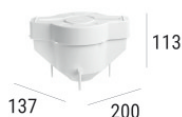

Downlights | arrayLED 0 W DC 220 mA | CRI 80  
81230W30

86

Ø97

**Dati tecnici**

Tipologia	Incasto con flangia
Posizione installativa	Soffitto
Ambiente installativo	Outdoor
Sorgente luminosa	Tecnologia LED
Struttura del circuito	arrayLED
Ottica	Flood
Direzione emissione luminosa	verso il basso
Potenza nominale	0 W DC
Range di tensione in ingresso	220mA
CCT / Tonalità	3000 K
Indice di resa cromatica	80 Ra
C.C. / C.V.	CC
Classe di isolamento	3
IP	IP67
IK	IK10
Prova del filo incandescente	850°
Montaggio diretto su superfici normalmente infiammabili	Si
CE	Si
Driver incluso	No
Articolo dimmerabile	DALI - 1-10V
Orientabilità	No
Basculante	No
Calpestabilità	No
Carrabilità	No
Cavo incluso	Si
Lunghezza del cavo	1 m
Resinatura	Si
Tipologia di emissione luminosa	Singola emissione
Peso netto	0.5 Kg
Protezione scariche elettrostatiche	No
Protezione surge	No
Tecnologia ottica	Honey comb
Caratteristiche tecnologiche prodotto	Acquastop

**Finitura Flangia**

Materiale	Acciaio AISI 316L
Colore	acciaio
Lavorazione	spazzolatura

**Cavi Elettrificazione**

Connettore cavo	No
-----------------	----

Controcassa - (da completare con griglia universale 99750)  
posizione installativa: soffitto; tipo installazione: muratura L=290mm, H=125mm, D=190mm

**Code**  
99749

Accessori per controcasse - Griglia universale per controcassa 99749

**Code**  
99750

Controcassa  
posizione installativa: soffitto; tipo installazione: muratura L=200mm, H=113mm,  
D=137mm.  
Materiale:polipropilene, colore:Bianco .