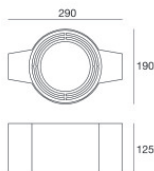

Controcassa - (da completare con griglia universale 99750)

posizione installativa: soffitto; tipo installazione: muratura L=290mm, H=125mm, D=190mm

Code

99749