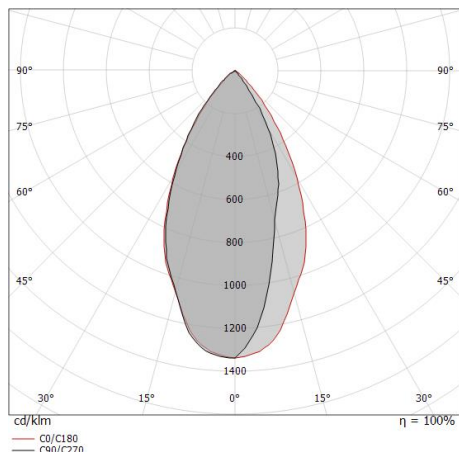

Resa luminosa apparecchio (LOR)	46 %
Flusso luminoso sorgente	529 lm
Flusso luminoso apparecchio	248 lm
Potenza reale apparecchio	5 W
Efficienza reale apparecchio	49 lm/W
Temperatura di colore	4000 K
Deviazione standard di corrispondenza colore	3 Step MacAdam
Indice di resa cromatica	80 Ra

Distance [m]	Cone diameter [m]	illuminance [lx]
0.5	0.52	E(0°) 1324 E(C0) 463
1.0	1.04	E(0°) 331 E(C0) 116
1.5	1.56	E(0°) 147 E(C0) 51
2.0	2.08	E(0°) 83 E(C0) 29
2.5	2.60	E(0°) 53 E(C0) 19
3.0	3.12	E(0°) 37 E(C0) 13

Distance [m] Cone diameter [m] illuminance [lx]

— C0/C180 (Half-peak divergence: 55.0°)

**Controcassa**

posizione installativa: soffitto; tipo installazione: muratura L=200mm, H=113mm, D=137mm.

Materiale:polipropilene, colore:Bianco .