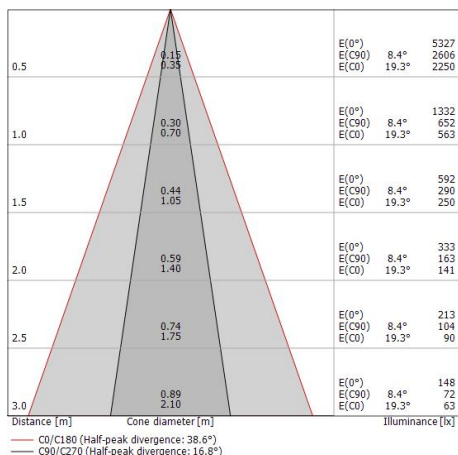

Downlights | 1 x powerLED 5 W DC 24 V | CRI 80 | Base 81226M25

Downlights a singola emissione per applicazione outdoor. La sorgente luminosa LED, di colore bianco super caldo, con distribuzione luminosa Elliptic Spot, è composta da 1 LED powerled, con una CCT 2700 K ed un CRI 80; il flusso luminoso della sorgente è di 490 lm, con un'efficienza nominale di 98.0 lm/W.

Il corpo dell'apparecchio, realizzato in alluminio pressofuso in ab - 46100, presenta una finitura di colore nero ral 9005 opaco, ottenuta tramite anodizzazione poro aperto + verniciatura a polvere; il diffusore è prodotto in vetro extra chiaro - temprato. Il grado di protezione è IP67; il peso complessivo è di 0.2 kg.

La potenza assorbita dall'apparecchio è di 5 W. Il cavo per l'alimentazione è incluso e presenta una lunghezza di 1 m.

L'apparecchio presenta una classe di isolamento III ed è installabile a soffitto, con foro tondo di diametro 55 mm (nel cartongesso) su muratura con controcassa cod. 99749.

Conforme alla norma EN 60598-1 e alle relative prescrizioni particolari.