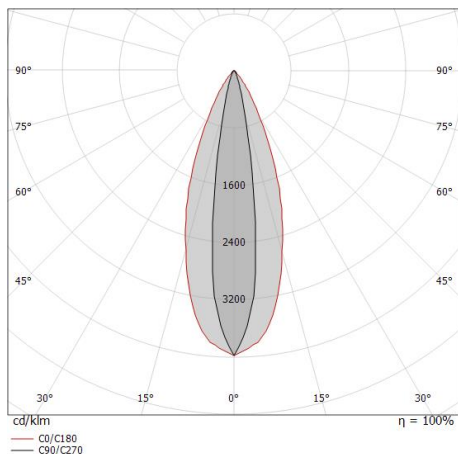

Downlights | 1 x powerLED 5 W DC 24 V | CRI 80 | Base 81226M25

Downlights a singola emissione per applicazione outdoor. La sorgente luminosa LED, di colore bianco super caldo, con distribuzione luminosa Elliptic Spot, è composta da 1 LED powerled, con una CCT 2700 K ed un CRI 80; il flusso luminoso della sorgente è di 490 lm, con un'efficienza nominale di 98.0 lm/W.

Il corpo dell'apparecchio, realizzato in alluminio pressofuso in ab - 46100, presenta una finitura di colore nero ral 9005 opaco, ottenuta tramite anodizzazione poro aperto + verniciatura a polvere; il diffusore è prodotto in vetro extra chiaro - temprato. Il grado di protezione è IP67; il peso complessivo è di 0.2 kg.

La potenza assorbita dall'apparecchio è di 5 W. Il cavo per l'alimentazione è incluso e presenta una lunghezza di 1 m.

L'apparecchio presenta una classe di isolamento III ed è installabile a soffitto, con foro tondo di diametro 55 mm (nel cartongesso) su muratura con controcassa cod. 99749.

Conforme alla norma EN 60598-1 e alle relative prescrizioni particolari.