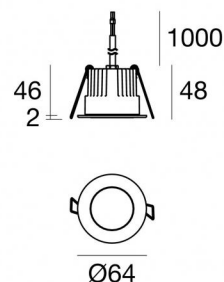

Downlights | 1 x powerLED 5 W DC 24 V | CRI 80  
81226M25

55

Dati tecnici	
Tipologia	Incasto con flangia
Posizione installativa	Soffitto
Ambiente installativo	Outdoor
Sorgente luminosa	Tecnologia LED
Struttura del circuito	powerLED
Ottica	Elliptic Spot
Direzione emissione luminosa	verso il basso
Potenza nominale	5 W DC
Flusso luminoso sorgente	490 lm
Range di tensione in ingresso	24 V
CCT / Tonalità	2700 K
Indice di resa cromatica	80 Ra
C.C. / C.V.	CV
Classe di isolamento	3
IP	IP67
IK	IK10
Prova del filo incandescente	850°
Montaggio diretto su superfici normalmente infiammabili	Si
CE	Si
Driver incluso	No
Convertitore C.V. - C.C.	Convertitore 24V incluso
Articolo dimmerabile	DALI - 1-10V
Orientabilità	No
Basculante	No
Calpestatibilità	No
Carrabilità	No
Cavo incluso	Si
Lunghezza del cavo	1 m
Resinatura	Si
Tipologia di emissione luminosa	Singola emissione
Peso netto	0.2 Kg
Protezione scariche elettrostatiche	No
Protezione surge	No
Caratteristiche tecnologiche prodotto	Acquastop - TVS

La potenza assorbita dall'apparecchio è di 5 W. Il cavo per l'alimentazione è incluso e presenta una lunghezza di 1 m.

L'apparecchio presenta una classe di isolamento III ed è installabile a soffitto, con foro tondo di diametro 55 mm (nel cartongesso) su muratura con controcassa cod. 99749.

### Caratteristiche Illuminotecniche

Resa luminosa apparecchio (LOR)	68 %
Flusso luminoso sorgente	490 lm
Flusso luminoso apparecchio	335 lm
Potenza reale apparecchio	5 W
Efficienza reale apparecchio	67 lm/W
Temperatura di colore	2700 K
Deviazione standard di corrispondenza colore	3 Step MacAdam
Indice di resa cromatica	80 Ra
Black Body Locus	On