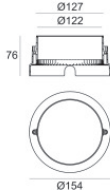

Conforme alla norma EN 60598-1 e alle relative prescrizioni particolari.

Distance [m]	Cone diameter [m]	illuminance [lx]
0.5	1.59 1.65	E(0°) 123 E(C90) 9 E(C0) 9
1.0	3.19 3.30	E(0°) 31 E(C90) 2 E(C0) 2
1.5	4.78 4.95	E(0°) 14 E(C90) 1 E(C0) 1
2.0	6.38 6.60	E(0°) 8 E(C90) 1 E(C0) 1
2.5	7.97 8.26	E(0°) 5 E(C90) 0 E(C0) 0
3.0	9.56 9.91	E(0°) 3 E(C90) 0 E(C0) 0

**OPTICAL**

Ottica C0/C180	116°
Light distribution simmetry	Symmetrical

Orma\_IL | Uplights | Accessories  
**81216W00**

Controcassa

posizione installativa: pavimento, terreno; tipo installazione: muratura L=154mm, H=76mm,  
D=154mm.