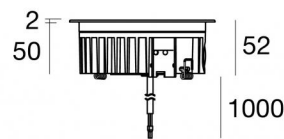

Uplights | 1 x powerLED 5 W DC 24 V | CRI 80  
81216W00

Ø138

Dati tecnici	
Tipologia	Calpestabile
Posizione installativa	Pavimento
Ambiente installativo	Outdoor
Sorgente luminosa	Tecnologia LED
Struttura del circuito	powerLED
Ottica	Diffused
Direzione emissione luminosa	verso l'alto
Potenza nominale	5 W DC
Flusso luminoso sorgente	490 lm
Range di tensione in ingresso	24 V
CCT / Tonalità	3000 K
Indice di resa cromatica	80 Ra
C.C. / C.V.	CV
Classe di isolamento	3
IP	IP68
Limitazioni installative	Non per uso underwater
IK	IK10
Prova del filo incandescente	850°
Montaggio diretto su superfici normalmente infiammabili	Si
CE	Si
Driver incluso	No
Convertitore C.V. - C.C.	Convertitore 24V incluso
Articolo dimmerabile	No
Orientabilità	No
Basculante	No
Calpestabilità	Si
Carrabilità	2000 Kg
Cavo incluso	Si
Lunghezza del cavo	1 m
Resinatura	Si
Tipologia di emissione luminosa	Singola emissione
Peso netto	0.9 Kg
Protezione scariche elettrostatiche	No
Protezione surge	No
Caratteristiche tecnologiche prodotto	Acquastop - TVS