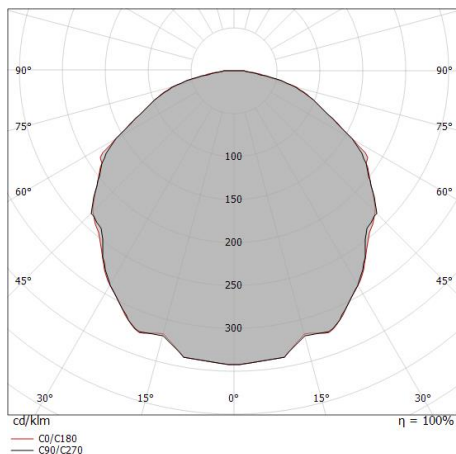

Conforme alla norma EN 60598-1 e alle relative prescrizioni particolari.

Distance [m]	Cone diameter [m]	illuminance [lx]
0.5	1.59 1.65	E(0°) 123 E(C90) 9 E(C0) 9
1.0	3.19 3.30	E(0°) 31 E(C90) 2 E(C0) 2
1.5	4.78 4.95	E(0°) 14 E(C90) 1 E(C0) 1
2.0	6.38 6.60	E(0°) 8 E(C90) 1 E(C0) 1
2.5	7.97 8.26	E(0°) 5 E(C90) 0 E(C0) 0
3.0	9.56 9.91	E(0°) 3 E(C90) 0 E(C0) 0