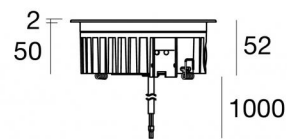

Uplights | x powerLED 0 W DC 24 V | CRI 80
81216M00

Ø138

Dati tecnici	
Tipologia	Calpestabile
Posizione installativa	Pavimento
Ambiente installativo	Outdoor
Sorgente luminosa	Tecnologia LED
Struttura del circuito	powerLED
Ottica	Diffused
Direzione emissione luminosa	verso l'alto
Potenza nominale	0 W DC
Range di tensione in ingresso	24 V
CCT / Tonalità	2700 K
Indice di resa cromatica	80 Ra
C.C. / C.V.	CV
Classe di isolamento	3
IP	IP68
Limitazioni installative	Non per uso underwater
IK	IK10
Prova del filo incandescente	850°
Montaggio diretto su superfici normalmente infiammabili	Si
CE	Si
Driver incluso	No
Convertitore C.V. - C.C.	Convertitore 24V incluso
Articolo dimmerabile	No
Orientabilità	No
Basculante	No
Calpestabilità	Si
Carrabilità	2000 Kg
Cavo incluso	Si
Lunghezza del cavo	1 m
Resinatura	Si
Tipologia di emissione luminosa	Singola emissione
Peso netto	0.9 Kg
Protezione scariche elettrostatiche	No
Protezione surge	No
Caratteristiche tecnologiche prodotto	Acquastop - TVS

posizione installativa: pavimento, terreno; tipo installazione: muratura L=154mm, H=76mm, D=154mm.

Materiale:Plastica ABS, colore:Nero .

Code99652**Utensile - Ventosa per estrazione prodotto**

Materiale:plastica, colore:Arancione, lavorazione:verniciatura.