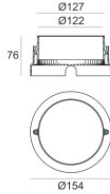

Orma_IL | Uplights | Accessories
81216M00

Controcassa

posizione installativa: pavimento, terreno; tipo installazione: muratura L=154mm, H=76mm, D=154mm.

Materiale:Plastica ABS, colore:Nero .

Code

99652