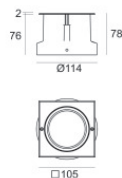

Finitura Flangia

Materiale	Acciaio AISI 316L
Colore	acciaio
Lavorazione	spazzolatura

Cavi Elettrificazione

Connettore cavo	No
-----------------	----

Orma_AJ | Uplights | Accessories
81207N15

Controcassa
posizione installativa: pavimento, terreno; tipo installazione: muratura L=114mm, H=76mm,
D=114mm.
Materiale:Plastica ABS, colore:Nero .

Code
99651

Controcassa
posizione installativa: pavimento, terreno; tipo installazione: muratura L=114mm, H=76mm,
D=114mm.
Materiale:Acciaio AISI 316, colore:acciaio.

Finish
 **Code**
99563

Controcassa
posizione installativa: pavimento, terreno; tipo installazione: muratura L=105mm, H=76mm,
D=105mm.
Materiale:Plastica ABS, colore:Nero .