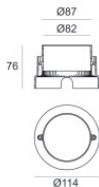

Finitura Flangia

Materiale	Acciaio AISI 316L
Colore	acciaio
Lavorazione	spazzolatura

Cavi Elettrificazione

Connettore cavo	No
-----------------	----

Orma_AJ | Uplights | Accessories
81207N15

Controcassa
posizione installativa: pavimento, terreno; tipo installazione: muratura L=114mm, H=76mm,
D=114mm.
Materiale:Plastica ABS, colore:Nero .

Code
99651

Controcassa
posizione installativa: pavimento, terreno; tipo installazione: muratura L=114mm, H=76mm,
D=114mm.
Materiale:Acciaio AISI 316, colore:acciaio.

Finish
 **Code**
99563

Controcassa
posizione installativa: pavimento, terreno; tipo installazione: muratura L=105mm, H=76mm,
D=105mm.
Materiale:Plastica ABS, colore:Nero .