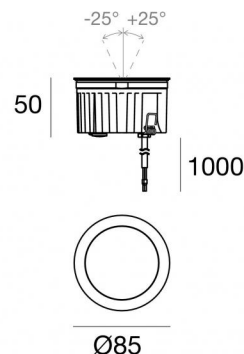

Uplights | arrayLED 0 W DC 220 mA | CRI 80
81207N15

Dati tecnici	
Tipologia	Calpestabile
Posizione installativa	Pavimento
Ambiente installativo	Outdoor
Sorgente luminosa	Tecnologia LED
Struttura del circuito	arrayLED
Ottica	Spot
Direzione emissione luminosa	verso l'alto
Potenza nominale	0 W DC
Range di tensione in ingresso	220mA
CCT / Tonalità	4000 K
Indice di resa cromatica	80 Ra
C.C. / C.V.	CC
Classe di isolamento	3
IP	IP68
Limitazioni installative	Non per uso underwater
IK	IK10
Prova del filo incandescente	850°
Montaggio diretto su superfici normalmente infiammabili	Si
CE	Si
Driver incluso	No
Articolo dimmerabile	DALI - 1-10V
Orientabilità	No
Basculante	Si
angolo totale (piano verticale)	50 °
Calpestabilità	Si
Carrabilità	No
Cavo incluso	Si
Lunghezza del cavo	1 m
Resinatura	Si
Tipologia di emissione luminosa	Singola emissione
Peso netto	0.5 Kg
Protezione scariche elettrostatiche	No
Protezione surge	No
Caratteristiche tecnologiche prodotto	Acquastop

Finitura Flangia

Materiale	Acciaio AISI 316L
Colore	acciaio
Lavorazione	spazzolatura

Cavi Elettrificazione

Connettore cavo	No
-----------------	----

Orma_AJ | Uplights | Accessories
81207N15

Controcassa
posizione installativa: pavimento, terreno; tipo installazione: muratura L=114mm, H=76mm,
D=114mm.
Materiale:Plastica ABS, colore:Nero .

Code
99651

Controcassa
posizione installativa: pavimento, terreno; tipo installazione: muratura L=114mm, H=76mm,
D=114mm.
Materiale:Acciaio AISI 316, colore:acciaio.

Finish
 **Code**
99563

Controcassa
posizione installativa: pavimento, terreno; tipo installazione: muratura L=105mm, H=76mm,
D=105mm.
Materiale:Plastica ABS, colore:Nero .