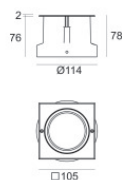

Finitura Flangia

Materiale	Acciaio AISI 316L
Colore	acciaio
Lavorazione	spazzolatura

Cavi Elettrificazione

Connettore cavo	No
-----------------	----

Orma_AJ | Uplights | Accessories
81207M15

Controcassa
posizione installativa: pavimento, terreno; tipo installazione: muratura L=114mm, H=76mm,
D=114mm.
Materiale:Plastica ABS, colore:Nero .

Code

99651

Controcassa
posizione installativa: pavimento, terreno; tipo installazione: muratura L=114mm, H=76mm,
D=114mm.
Materiale:Acciaio AISI 316, colore:acciaio.

Finish

Code

99563

Controcassa
posizione installativa: pavimento, terreno; tipo installazione: muratura L=105mm, H=76mm,
D=105mm.
Materiale:Plastica ABS, colore:Nero .