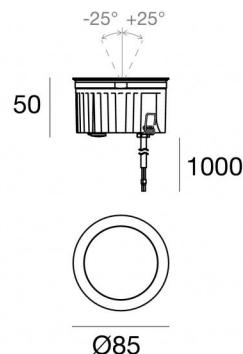

Uplights | arrayLED 0 W DC 220 mA | CRI 80
81207M15

Dati tecnici	
Tipologia	Calpestabile
Posizione installativa	Pavimento
Ambiente installativo	Outdoor
Sorgente luminosa	Tecnologia LED
Struttura del circuito	arrayLED
Ottica	Spot
Direzione emissione luminosa	verso l'alto
Potenza nominale	0 W DC
Range di tensione in ingresso	220mA
CCT / Tonalità	2700 K
Indice di resa cromatica	80 Ra
C.C. / C.V.	CC
Classe di isolamento	3
IP	IP68
Limitazioni installative	Non per uso underwater
IK	IK10
Prova del filo incandescente	850°
Montaggio diretto su superfici normalmente infiammabili	Si
CE	Si
Driver incluso	No
Articolo dimmerabile	DALI - 1-10V
Orientabilità	No
Basculante	Si
angolo totale (piano verticale)	50 °
Calpestabilità	Si
Carrabilità	No
Cavo incluso	Si
Lunghezza del cavo	1 m
Resinatura	Si
Tipologia di emissione luminosa	Singola emissione
Peso netto	0.5 Kg
Protezione scariche elettrostatiche	No
Protezione surge	No
Caratteristiche tecnologiche prodotto	Acquastop

Finitura Flangia

Materiale	Acciaio AISI 316L
Colore	acciaio
Lavorazione	spazzolatura

Cavi Elettrificazione

Connettore cavo	No
-----------------	----

Orma_AJ | Uplights | Accessories
81207M15

Controcassa
posizione installativa: pavimento, terreno; tipo installazione: muratura L=114mm, H=76mm,
D=114mm.
Materiale:Plastica ABS, colore:Nero .

Code

99651

Controcassa
posizione installativa: pavimento, terreno; tipo installazione: muratura L=114mm, H=76mm,
D=114mm.
Materiale:Acciaio AISI 316, colore:acciaio.

Finish

Code

99563

Controcassa
posizione installativa: pavimento, terreno; tipo installazione: muratura L=105mm, H=76mm,
D=105mm.
Materiale:Plastica ABS, colore:Nero .