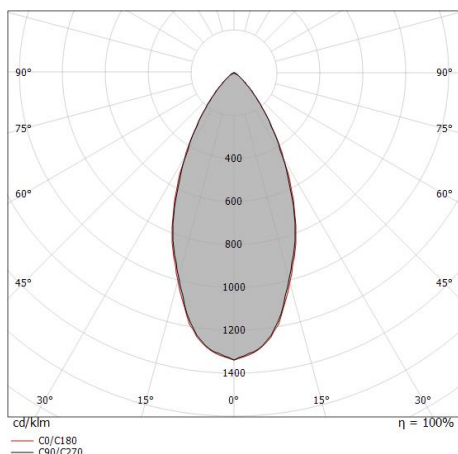

Conforme alla norma EN 60598-1 e alle relative prescrizioni particolari.

Distance [m]	Cone diameter [m]	illuminance [lx]
0.5	0.45 0.46	E(0°) 1599 E(C90) 608 E(C0) 602
1.0	0.90 0.92	E(0°) 400 E(C90) 152 E(C0) 150
1.5	1.35 1.37	E(0°) 178 E(C90) 68 E(C0) 67
2.0	1.80 1.83	E(0°) 100 E(C90) 38 E(C0) 38
2.5	2.25 2.29	E(0°) 64 E(C90) 24 E(C0) 24
3.0	2.70 2.75	E(0°) 44 E(C90) 17 E(C0) 17