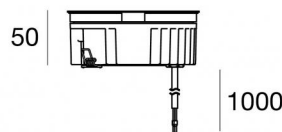

Uplights | 1 arrayLED 13 W DC 24 V | CRI 80  
81198M15

Ø125

Dati tecnici	
Tipologia	Calpestabile
Posizione installativa	Pavimento
Ambiente installativo	Outdoor
Sorgente luminosa	Tecnologia LED
Struttura del circuito	arrayLED
Ottica	Spot
Direzione emissione luminosa	verso l'alto
Potenza nominale	13 W DC
Flusso luminoso sorgente	1876 lm
Range di tensione in ingresso	24 V
CCT / Tonalità	2700 K
Indice di resa cromatica	80 Ra
C.C. / C.V.	CV
Classe di isolamento	3
IP	IP68
Limitazioni installative	Non per uso underwater
IK	IK10
Prova del filo incandescente	850°
Montaggio diretto su superfici normalmente infiammabili	Si
CE	Si
Driver incluso	No
Convertitore C.V. - C.C.	Convertitore 24V incluso
Articolo dimmerabile	No
Orientabilità	No
Basculante	No
Calpestabilità	Si
Carrabilità	No
Cavo incluso	Si
Lunghezza del cavo	1 m
Resinatura	Si
Tipologia di emissione luminosa	Singola emissione
Peso netto	0.9 Kg
Protezione scariche elettrostatiche	No
Protezione surge	No
Tecnologia ottica	Dark light
Caratteristiche tecnologiche prodotto	Acquastop