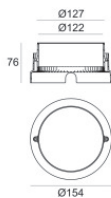

83042  
1-10V - Push and Simply Dim - DALI-2 Controller (1 art.)

**Controcassa**

posizione installativa: pavimento, terreno; tipo installazione: muratura L=154mm, H=76mm,  
D=154mm.

Materiale:Plastica ABS, colore:Nero .

**Code**

99652

**Controcassa**

posizione installativa: pavimento, terreno; tipo installazione: muratura L=105mm, H=76mm,  
D=105mm.

Materiale:Acciaio AISI 316, colore:acciaio.

**Finish****Code**

99564

**Controcassa**

posizione installativa: pavimento, terreno; tipo installazione: muratura L=146mm, H=76mm,  
D=146mm.

Materiale:Acciaio AISI 316, colore:acciaio.

**Finish****Code**

99857