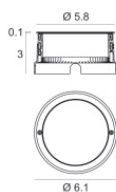

83042  
1-10V - Push and Simply Dim - DALI-2 Controller (1 art.)

**Controcassa**

posizione installativa: pavimento, terreno; tipo installazione: muratura L=154mm, H=76mm,  
D=154mm.

Materiale:Plastica ABS, colore:Nero .

**Code**

99652

**Controcassa**

posizione installativa: pavimento, terreno; tipo installazione: muratura L=105mm, H=76mm,  
D=105mm.

Materiale:Acciaio AISI 316, colore:acciaio.

**Finish****Code**

99564

**Controcassa**

posizione installativa: pavimento, terreno; tipo installazione: muratura L=146mm, H=76mm,  
D=146mm.

Materiale:Acciaio AISI 316, colore:acciaio.

**Finish****Code**

99857