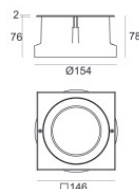

83042  
1-10V - Push and Simply Dim - DALI-2 Controller (1 art.)

**Controcassa**

posizione installativa: pavimento, terreno; tipo installazione: muratura L=154mm, H=76mm,  
D=154mm.

Materiale:Plastica ABS, colore:Nero .

**Code**

99652

**Controcassa**

posizione installativa: pavimento, terreno; tipo installazione: muratura L=105mm, H=76mm,  
D=105mm.

Materiale:Acciaio AISI 316, colore:acciaio.

**Finish****Code**

99564

**Controcassa**

posizione installativa: pavimento, terreno; tipo installazione: muratura L=146mm, H=76mm,  
D=146mm.

Materiale:Acciaio AISI 316, colore:acciaio.

**Finish****Code**

99857