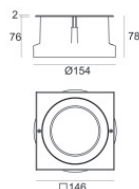

Uplights | arrayLED 0 W DC 350 mA | CRI 80
81193N60

Ø125

Dati tecnici	
Tipologia	Calpestabile
Posizione installativa	Pavimento
Ambiente installativo	Outdoor
Sorgente luminosa	Tecnologia LED
Struttura del circuito	arrayLED
Ottica	Wide Flood
Direzione emissione luminosa	verso l'alto
Potenza nominale	0 W DC
Range di tensione in ingresso	350mA
CCT / Tonalità	4000 K
Indice di resa cromatica	80 Ra
C.C. / C.V.	CC
Classe di isolamento	3
IP	IP68
Limitazioni installative	Non per uso underwater
IK	IK10
Prova del filo incandescente	850°
Montaggio diretto su superfici normalmente infiammabili	Si
CE	Si
Driver incluso	No
Articolo dimmerabile	DALI - 1-10V
Orientabilità	No
Basculante	No
Calpestabilità	Si
Carrabilità	No
Cavo incluso	Si
Lunghezza del cavo	1 m
Resinatura	Si
Tipologia di emissione luminosa	Singola emissione
Peso netto	0.9 Kg
Protezione scariche elettrostatiche	No
Protezione surge	No
Caratteristiche tecnologiche prodotto	Acquastop

Finitura Flangia

Materiale	Acciaio AISI 316L
Colore	acciaio
Lavorazione	spazzolatura

Cavi Elettrificazione

Connettore cavo	No
-----------------	----

Orma_A | Uplights | Accessories
81193N60

Controcassa
posizione installativa: pavimento, terreno; tipo installazione: muratura L=154mm, H=76mm,
D=154mm.
Materiale:Plastica ABS, colore:Nero .

Code
99652

Controcassa
posizione installativa: pavimento, terreno; tipo installazione: muratura L=105mm, H=76mm,
D=105mm.
Materiale:Acciaio AISI 316, colore:acciaio.

Finish
 **Code**
99564

Controcassa
posizione installativa: pavimento, terreno; tipo installazione: muratura L=146mm, H=76mm,
D=146mm.
Materiale:Acciaio AISI 316, colore:acciaio.