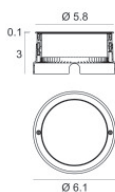

Uplights | arrayLED 0 W DC 350 mA | CRI 80
81193N60

Ø125

Dati tecnici	
Tipologia	Calpestabile
Posizione installativa	Pavimento
Ambiente installativo	Outdoor
Sorgente luminosa	Tecnologia LED
Struttura del circuito	arrayLED
Ottica	Wide Flood
Direzione emissione luminosa	verso l'alto
Potenza nominale	0 W DC
Range di tensione in ingresso	350mA
CCT / Tonalità	4000 K
Indice di resa cromatica	80 Ra
C.C. / C.V.	CC
Classe di isolamento	3
IP	IP68
Limitazioni installative	Non per uso underwater
IK	IK10
Prova del filo incandescente	850°
Montaggio diretto su superfici normalmente infiammabili	Si
CE	Si
Driver incluso	No
Articolo dimmerabile	DALI - 1-10V
Orientabilità	No
Basculante	No
Calpestabilità	Si
Carrabilità	No
Cavo incluso	Si
Lunghezza del cavo	1 m
Resinatura	Si
Tipologia di emissione luminosa	Singola emissione
Peso netto	0.9 Kg
Protezione scariche elettrostatiche	No
Protezione surge	No
Caratteristiche tecnologiche prodotto	Acquastop

Finitura Flangia

Materiale	Acciaio AISI 316L
Colore	acciaio
Lavorazione	spazzolatura

Cavi Elettrificazione

Connettore cavo	No
-----------------	----

Orma_A | Uplights | Accessories
81193N60

Controcassa
posizione installativa: pavimento, terreno; tipo installazione: muratura L=154mm, H=76mm,
D=154mm.
Materiale:Plastica ABS, colore:Nero .

Code
99652

Controcassa
posizione installativa: pavimento, terreno; tipo installazione: muratura L=105mm, H=76mm,
D=105mm.
Materiale:Acciaio AISI 316, colore:acciaio.

Finish
 **Code**
99564

Controcassa
posizione installativa: pavimento, terreno; tipo installazione: muratura L=146mm, H=76mm,
D=146mm.
Materiale:Acciaio AISI 316, colore:acciaio.