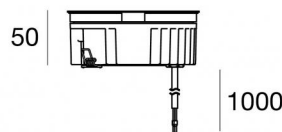

Uplights | arrayLED 0 W DC 350 mA | CRI 80
81193N60

Ø125

Dati tecnici	
Tipologia	Calpestabile
Posizione installativa	Pavimento
Ambiente installativo	Outdoor
Sorgente luminosa	Tecnologia LED
Struttura del circuito	arrayLED
Ottica	Wide Flood
Direzione emissione luminosa	verso l'alto
Potenza nominale	0 W DC
Range di tensione in ingresso	350mA
CCT / Tonalità	4000 K
Indice di resa cromatica	80 Ra
C.C. / C.V.	CC
Classe di isolamento	3
IP	IP68
Limitazioni installative	Non per uso underwater
IK	IK10
Prova del filo incandescente	850°
Montaggio diretto su superfici normalmente infiammabili	Si
CE	Si
Driver incluso	No
Articolo dimmerabile	DALI - 1-10V
Orientabilità	No
Basculante	No
Calpestabilità	Si
Carrabilità	No
Cavo incluso	Si
Lunghezza del cavo	1 m
Resinatura	Si
Tipologia di emissione luminosa	Singola emissione
Peso netto	0.9 Kg
Protezione scariche elettrostatiche	No
Protezione surge	No
Caratteristiche tecnologiche prodotto	Acquastop

Finitura corpo

Materiale	Alluminio Pressofuso EN AB - 46100
Colore	nero RAL 9005 opaco
Lavorazione	Anodizzazione poro aperto + Verniciatura a polvere

Finitura diffusore

Materiale	Vetro extra chiaro - Temprato
Colore	Trasparente - Nero
Lavorazione	serigrafia