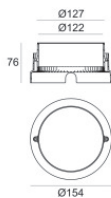

Uplights | arrayLED 0 W DC 350 mA | CRI 80
81193N60

Ø125

Dati tecnici	
Tipologia	Calpestabile
Posizione installativa	Pavimento
Ambiente installativo	Outdoor
Sorgente luminosa	Tecnologia LED
Struttura del circuito	arrayLED
Ottica	Wide Flood
Direzione emissione luminosa	verso l'alto
Potenza nominale	0 W DC
Range di tensione in ingresso	350mA
CCT / Tonalità	4000 K
Indice di resa cromatica	80 Ra
C.C. / C.V.	CC
Classe di isolamento	3
IP	IP68
Limitazioni installative	Non per uso underwater
IK	IK10
Prova del filo incandescente	850°
Montaggio diretto su superfici normalmente infiammabili	Si
CE	Si
Driver incluso	No
Articolo dimmerabile	DALI - 1-10V
Orientabilità	No
Basculante	No
Calpestabilità	Si
Carrabilità	No
Cavo incluso	Si
Lunghezza del cavo	1 m
Resinatura	Si
Tipologia di emissione luminosa	Singola emissione
Peso netto	0.9 Kg
Protezione scariche elettrostatiche	No
Protezione surge	No
Caratteristiche tecnologiche prodotto	Acquastop

Finitura Flangia

Materiale	Acciaio AISI 316L
Colore	acciaio
Lavorazione	spazzolatura

Cavi Elettrificazione

Connettore cavo	No
-----------------	----

Orma_A | Uplights | Accessories
81193N60

Controcassa
posizione installativa: pavimento, terreno; tipo installazione: muratura L=154mm, H=76mm,
D=154mm.
Materiale:Plastica ABS, colore:Nero .

Code
99652

Controcassa
posizione installativa: pavimento, terreno; tipo installazione: muratura L=105mm, H=76mm,
D=105mm.
Materiale:Acciaio AISI 316, colore:acciaio.

Finish
 **Code**
99564

Controcassa
posizione installativa: pavimento, terreno; tipo installazione: muratura L=146mm, H=76mm,
D=146mm.
Materiale:Acciaio AISI 316, colore:acciaio.